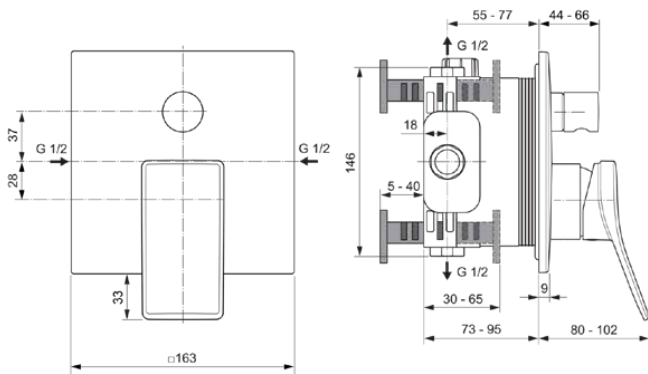

## A7375GN

CONCA | Bad/douchemengkraan (opbouwdeel) 163x80x196 mm in Silver Storm afwerking, Kit 1 required (A1000), 23.0 l/min (3 bar) | Click technologie, EPD, PVD technologie

### Algemene informatie

Productcategorie:	Bad/douchemengkranen
Producttype:	Bad/douchemengkraan (opbouwdeel)
Merk:	Ideal Standard
Collectie:	CONCA
Ontwerper:	Palomba Serafini Associati
Colour:	GN - Silver Storm
Afwerking van het oppervlak:	satijn
Hoogte (mm):	196
Breedte (mm):	163
Lengte / sprong (mm):	80 - 102
Bevestigingswijze:	Inbouwdeel benodigd
Aanbevolen inbouwdeel:	A1000
Nettogewicht (kg):	1.46
EAN-code:	3800861085140