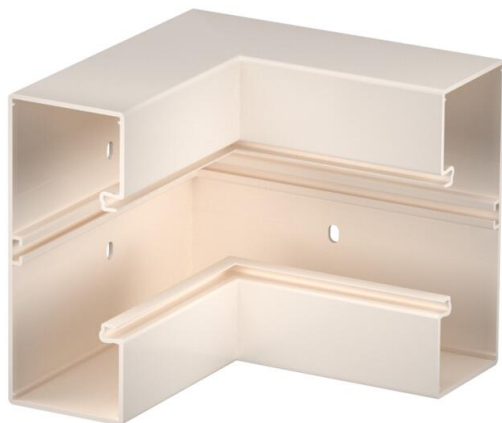

Technisch specificatieblad

Binnenhoek, voor wandgoot Rapid 80, type GK-70170

Artikelnummer: 6274741

Binnenhoek voor richtingsverandering van de Rapid 80 GK wandgoten.

PVC Polyvinylchloride

Stamgegevens

Artikelnummer	6274741
Type	GK-I70170CW
Omschrijving 1	Binnenhoek
Fabrikant	OBO
Dimensie	70x170mm
Kleur	crémewit; RAL 9001
Materiaal	Polyvinylchloride
Kleinste verkoop-eenheid	1
Eenheid van hoeveelheid	Stuk
Gewicht	60 kg
Eenheid gewicht	kg/100 st.
CO2-voetafdruk (GWP) van wieg tot poort	1,868 kg CO2e / 1 Stuk

Technisch specificatieblad

Binnenhoek, voor wandgoot Rapid 80, type GK-70170

Artikelnummer: 6274741

Afmetingen

Lengte	200 mm
Breedte	170 mm
Hoogte	70 mm

Technische gegevens

Aantal deksels	1
Uitvoering	Bodemdeel
Vorm	Symmetrisch
Voor kanaalbreedte	170 mm
Voor kanaalhoogte	70 mm
Halogeenvrij	nee
Kabelklem	nee
Kanaalverbinder	nee
Montagetype van deksels	intern
Montagegat in bodem	ja
Dekselbreedte	76,5 mm
Breedte bovenstuk 2	0 mm
Breedte bovenstuk 3	0 mm
Beschermingsgraad	IP 30
Beschermfolie	ja
Beschermingsgraad IK-code	IK08
Temperatuurbereik max.	60 °C
Temperatuurbereik min.	-15 °C
Hoekbereik max.	90 mm
Hoekbereik min.	90 mm