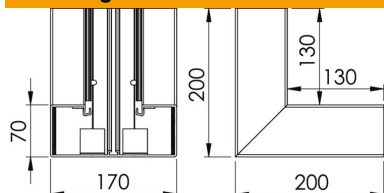

Technisch specificatieblad

Binnenhoek, voor wandgoot Rapid 80, type GK-70170

Artikelnummer: 6274741

Binnenhoek voor richtingsverandering van de Rapid 80 GK wandgoten.

PVC Polyvinylchloride

Stamgegevens

Artikelnummer	6274741
Type	GK-I70170CW
Omschrijving 1	Binnenhoek
Fabrikant	OBO
Dimensie	70x170mm
Kleur	crémewit; RAL 9001
Materiaal	Polyvinylchloride
Kleinste verkoop-eenheid	1
Eenheid van hoeveelheid	Stuk
Gewicht	60 kg
Eenheid gewicht	kg/100 st.
CO2-voetafdruk (GWP) van wieg tot poort	1,868 kg CO2e / 1 Stuk

Technisch specificatieblad

Binnenhoek, voor wandgoot Rapid 80, type GK-70170

Artikelnummer: 6274741

Afmetingen

Lengte	200 mm
Breedte	170 mm
Hoogte	70 mm

Technische gegevens

Aantal deksels	1
Uitvoering	Bodemdeel
Vorm	Symmetrisch
Voor kanaalbreedte	170 mm
Voor kanaalhoogte	70 mm
Halogeenvrij	nee
Kabelklem	nee
Kanaalverbinder	nee
Montagetype van deksels	intern
Montagegat in bodem	ja
Dekselbreedte	76,5 mm
Breedte bovenstuk 2	0 mm
Breedte bovenstuk 3	0 mm
Beschermingsgraad	IP 30
Beschermfolie	ja
Beschermingsgraad IK-code	IK08
Temperatuurbereik max.	60 °C
Temperatuurbereik min.	-15 °C
Hoekbereik max.	90 mm
Hoekbereik min.	90 mm