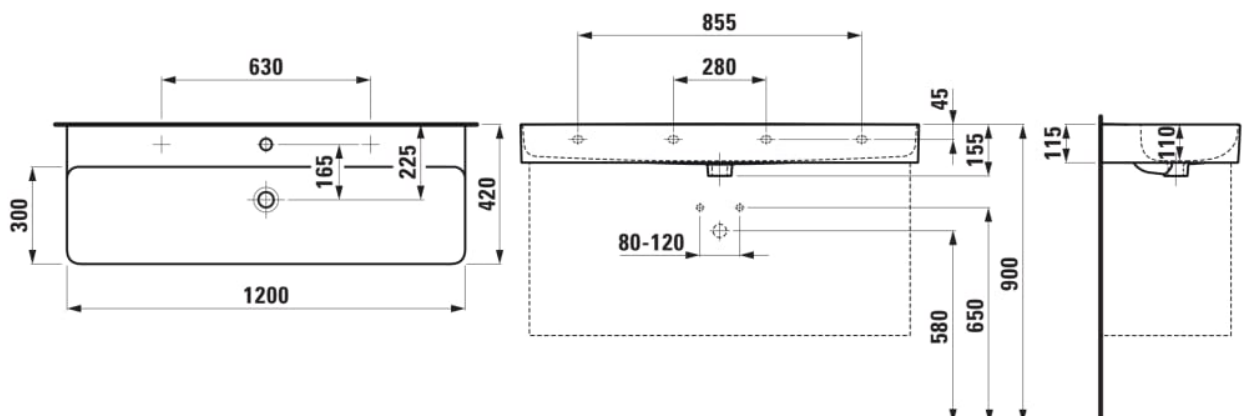

Forme : Rectangulaire

Forme interne : Rectangulaire

Largeur de la cuve (mm) : 294

Longueur de la cuve (mm) : 1188

Matériau : Saphirkeramik

Nombre de points de fixation : 2

Poids net / kg : 24,4

Position de la cuve : Centrale

Trou pour la robinetterie : 2 trous

Type d'installation : Autoportant, À poser sur meuble

Type de vidage : Standard

DESSINS TECHNIQUES

COMPATIBLE AVEC

Porte-serviettes latéral  
droite

**H382120...0001**

Porte-serviettes latéral  
gauche