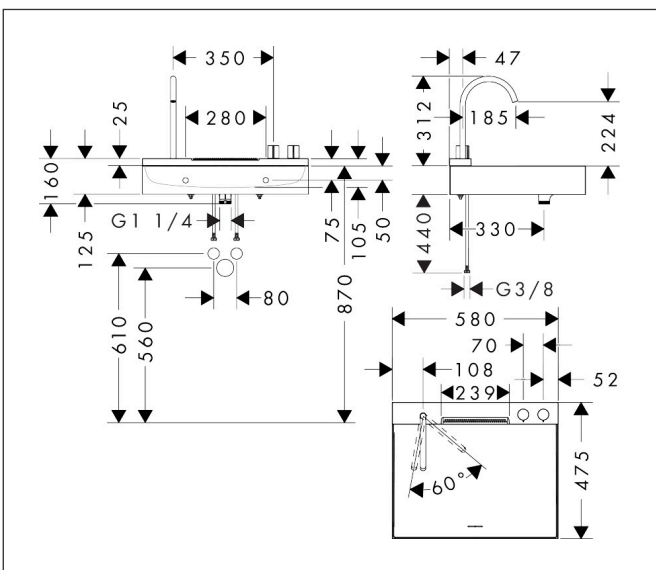

Merk hansgrohe
 Artikelnaam **Avalegra** AquaUnit 580/475
 Art.nr. 22472670
 Oppervlakte mat zwart
 Netto prijs 1.617,41 EUR

Product foto

Maat tekeningen

Kenmerken

- bestaat uit: wastafel, wastafelkraan
- wastafelkraan bestaat verder uit een uitloop, rozet, douchestraal
- materiaal: SolidSurface, metaal
- glansgraad: mat
- zonder overloop
- montagewijze: opbouw en wandmontage
- zonder kraangat
- buitenste afmetingen wastafel: 580 x 475 x 100 mm (b x d x h)
- binnenhoogte wastafel: 80 mm
- muurafstand afvoer: 332 mm
- ComfortZone: 220
- voorsprong: 185 mm
- uitloophoogte: 224 mm
- met draaibare uitloop
- draaibereik: 60°
- straalsoort: laminaire straal, Rain
- QuickClean+: voorkom kalkaanslag dankzij de elasticiteit van de straalnoppen
- thermostaatkardoes, stop- en omstelkraan
- volumecontrole en omstelling voor 2 functies
- maximale doorstroomhoeveelheid bij 3 bar: 5,8 l/min
- Made to fit NoiseReduction: op maat gemaakte geluiddempende mat bijgesloten

Technologie

Straalsoorten

Certificaat

Merk hansgrohe
 Artikelnaam **Avalegra** AquaUnit 580/475
 Art.nr. 22472670
 Oppervlakte mat zwart
 Netto prijs 1.617,41 EUR

Stroomschema

- 1 Perlatorstraal zoals uit een kraan
- 2 Rain krachtige regenstraal
- 3 Rain + Booster

Merk hansgrohe
 Artikelnaam **Avalegra** AquaUnit 580/475
 Art.nr. 22472670
 Oppervlakte mat zwart
 Netto prijs 1.617,41 EUR

Explosietekening voor bouwjaar: >09/25

Merk hansgrohe
 Artikelnaam **Avalegra** AquaUnit 580/475
 Art.nr. 22472670
 Oppervlakte mat zwart
 Netto prijs 1.617,41 EUR