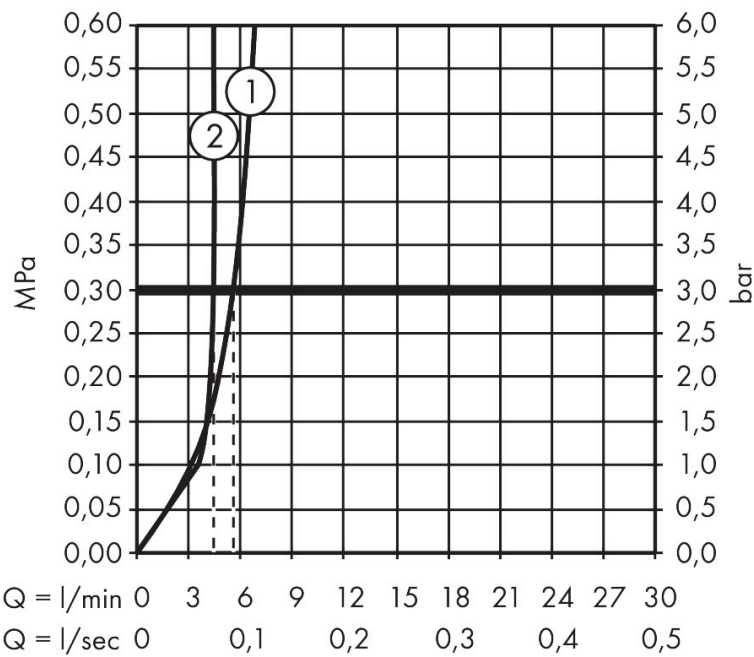

Merk hansgrohe
 Artikelnaam **Avalegra** AquaUnit 580/475
 Art.nr. 22472670
 Oppervlakte mat zwart
 Netto prijs 1.617,41 EUR

Product foto

Maat tekeningen

Kenmerken

- bestaat uit: wastafel, wastafelkraan
- wastafelkraan bestaat verder uit een uitloop, rozet, douchestraal
- materiaal: SolidSurface, metaal
- glansgraad: mat
- zonder overloop
- montagewijze: opbouw en wandmontage
- zonder kraangat
- buitenste afmetingen wastafel: 580 x 475 x 100 mm (b x d x h)
- binnenhoogte wastafel: 80 mm
- muurafstand afvoer: 332 mm
- ComfortZone: 220
- voorsprong: 185 mm
- uitloophoogte: 224 mm
- met draaibare uitloop
- draaibereik: 60°
- straalsoort: laminaire straal, Rain
- QuickClean+: voorkom kalkaanslag dankzij de elasticiteit van de straalnoppen
- thermostaatkardoes, stop- en omstelkraan
- volumecontrole en omstelling voor 2 functies
- maximale doorstroomhoeveelheid bij 3 bar: 5,8 l/min
- Made to fit NoiseReduction: op maat gemaakte geluiddempende mat bijgesloten

Technologie

Straalsoorten

Certificaat

Merk hansgrohe
 Artikelnaam **Avalegra** AquaUnit 580/475
 Art.nr. 22472670
 Oppervlakte mat zwart
 Netto prijs 1.617,41 EUR

Stroomschema

- 1 Perlatorstraal zoals uit een kraan
- 2 Rain krachtige regenstraal
- 3 Rain + Booster

Merk hansgrohe
 Artikelnaam **Avalegra** AquaUnit 580/475
 Art.nr. 22472670
 Oppervlakte mat zwart
 Netto prijs 1.617,41 EUR

Explosietekening voor bouwjaar: >09/25

Merk hansgrohe
 Artikelnaam **Avalegra** AquaUnit 580/475
 Art.nr. 22472670
 Oppervlakte mat zwart
 Netto prijs 1.617,41 EUR