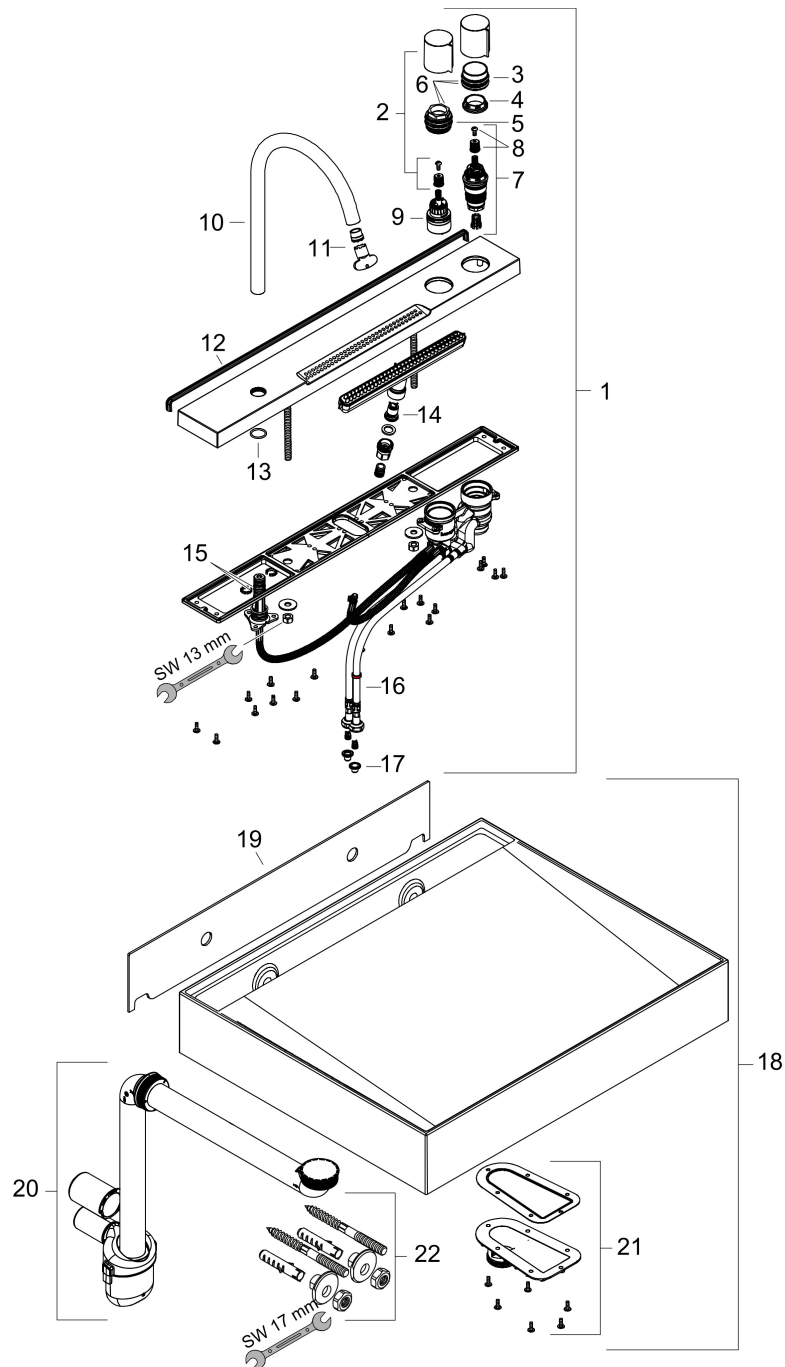

Merk hansgrohe
Artikelnaam **Avalegra** AquaUnit 580/475
Art.nr. 22472670
Oppervlakte mat zwart
Netto prijs 1.617,41 EUR

Explosietekening voor bouwjaar: >09/25

Merk hansgrohe
Artikelnaam **Avalegra** AquaUnit 580/475
Art.nr. 22472670
Oppervlakte mat zwart
Netto prijs 1.617,41 EUR

Onderdelen voor bouwjaar: >09/25

Pos	Beschrijving	Art.nr.	Prijs
1	Wastafelmengkraan	87011670	1.083,16
2	greep	87010670	
3	huls	87007000	8,01
4	moer	98913000	17,26
5	moer	87009000	13,21
6	O-Ring 30x2	98186000	3,12
7	temperatuur regeleenheid	87008000	81,54
8	greepadapter m. schroef	98932000	13,21
9	bovendeel met omstelling	98283000	66,87
10	uitloop compl.	87012670	100,36
11	perlator laminar M16,5x1 (7 l/min)	98926000	26,73
12	dichtingsprofiel	87006000	8,01
13	O-ring 19x2	98426000	3,12
14	pressure reducer	87004000	17,26
15	O-ring 12x2	98214000	3,12
16	aansluitslang 600 mm M8x0,75 G3/8	87005000	42,22
17	zeefdichting	95291000	10,82
18	Wastafel	98642000	1.033,97
19	geluidsisolerende mat	87002000	42,22
20	Sifon compl.	54235000	41,18
21	afvoer	87001000	42,22
22	bevestigingsmateriaal	95678006