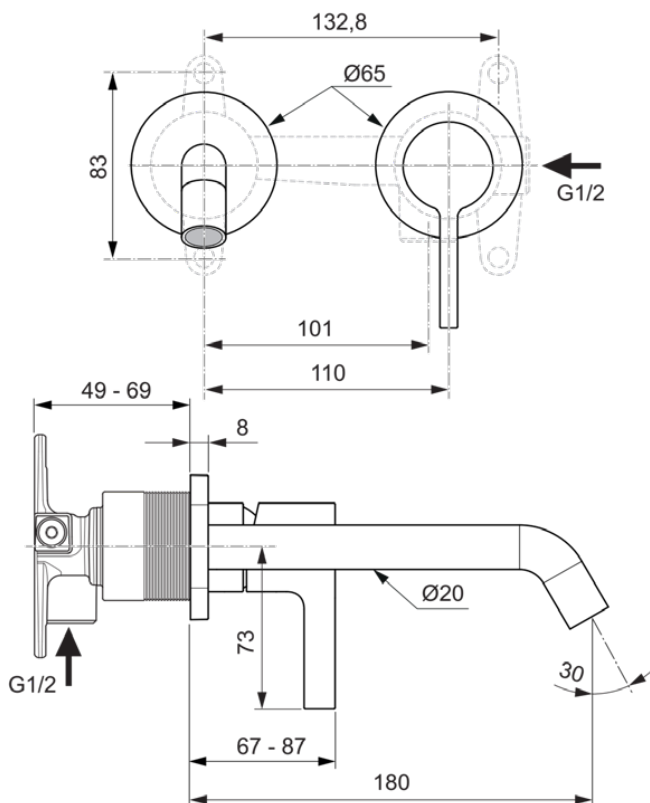

JOY

A7378A2

JOY | Wandmengkraan 193x114.5 mm, 180 mm sprong uitloop in brushed gold afwerking, Kit 1 required (A1313), 5 l/min (3 bar), zonder waste | Verborgen straalregelaar, WRAS, Ecoflow, EPD, FirmaFlow, PVD technologie

Afbeelding & technische tekening

Algemene informatie

Productcategorie:	Wastafelmengkranen
Producttype:	Wandmengkraan
Merk:	Ideal Standard
Collectie:	JOY
Ontwerper:	Palomba Serafini Associati
Colour:	A2 - Brushed Gold
Afwerking van het oppervlak:	satijn
Hoogte (mm):	114.5
Breedte (mm):	193
Bevestigingswijze:	Inbouwdeel benodigd
Aanbevolen inbouwdeel:	A1313
Nettogewicht (kg):	1.81
EAN-code:	3800861086895