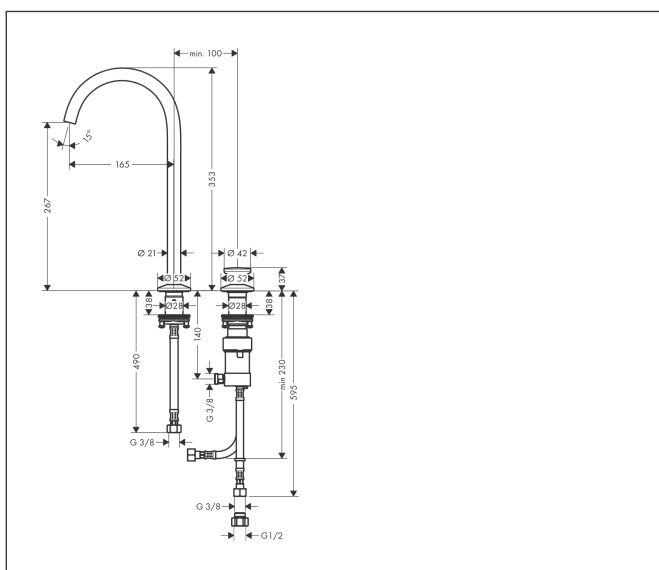

Merk	AXOR
Artikelnaam	AXOR One 2-gats wastafelkraan Select 260 met PushOpen afvoer
Art.nr.	48060950
Oppervlakte	Brushed Brass
Netto prijs	970,20 EUR

Product foto

Kenmerken

- ComfortZone: 260
- voorsprong uitloop 165 mm
- uitloophoogte: 267 mm
- greepvariant: Select
- draaibereik met draaibare uitloop van 120° voor meer bewegingsvrijheid
- straalsoort: normale straal
- maximale doorstroomhoeveelheid bij 3 bar: 5 l/min
- Select kardoos met temperatuurregeling
- Select-knop aan/uit bediening
- push-open afvoergarnituur G 1¼
- materiaal afvoergarnituur: metaal
- flexibele opstelling van regeleenheid en uitloop mogelijk
- de regeleenheid heeft ca. 20 cm ruimte nodig onder het bovenblad
- EU taxonomie: max 6l/min - draagt substantieel bij aan duurzaamheid

Maat tekeningen

Technologie

Merk AXOR
Artikelnaam **AXOR One** 2-gats wastafelkraan Select 260 met PushOpen afvoer
Art.nr. 48060950
Oppervlakte Brushed Brass
Netto prijs 970,20 EUR

Stroomschema