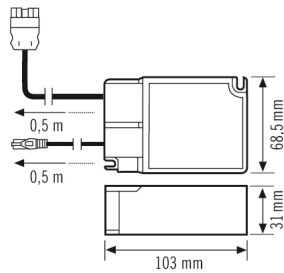

DRIVER-SET 30W 700mA RJ45 WIELAND GST DALI-2

Artikelnummer	GTIN
EQ10127816	4015120127816

Maattekening

Gedetailleerde productbeschrijving

- Plug-and-play LED-driverset DALI-2 voor ESYLUX Satellite LED-armaturen met constante lichtkleur
- Uitgangsstroom 700 mA
- Primaire zijde op de driver: 0.5 m zwarte kabel met 5-polige zwart/blauwe stekker WIELAND GST
- Aan secundaire zijde op de driver aangesloten: 0.5 m witte kabel met RJ45-stekker