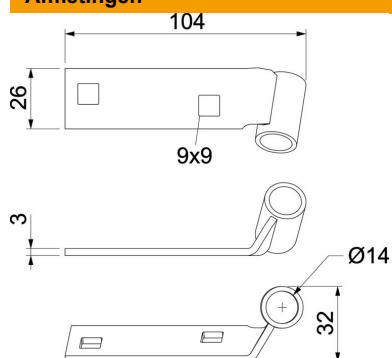

Technisch specificatieblad

Aansluitcomponent voor console type AW 30

Artikelnummer: 7207062

Aansluitcomponent voor opname van een draadstang. Montage aan de bovenzijde van de arm type AW30. Voorkomt het knikken van het kabeldraagsysteem bij brandinwerking. Inclusief 2 platkopbouten M8 x 16 en combimoeren.

St

Staal

FT

thermisch verzinkt

Stamgegevens

Artikelnummer	7207062
Type	AB AW 30 FT
Omschrijving 1	Aansluitstuk voor AW30
Omschrijving 2	als draadstangadapter
Fabrikant	OBO
Dimensie	103x33x30
Kleur	zink
Materiaal	Staal
Oppervlak	thermisch verzinkt
Oppervlaktenorm	DIN EN ISO 1461
Kleinste verkoop-eenheid	1
Eenheid van hoeveelheid	Stuk
Gewicht	8,2 kg
Eenheid gewicht	kg/100 st.
CO2-voetafdruk (GWP) van wieg tot poort	0,3714 kg CO2e / 1 Stuk

Technisch specificatieblad

Aansluitcomponent voor console type AW 30

Artikelnummer: 7207062

Afmetingen

Technische gegevens

Functiebehoud	nee
Roestvast staal, gebeitst	nee