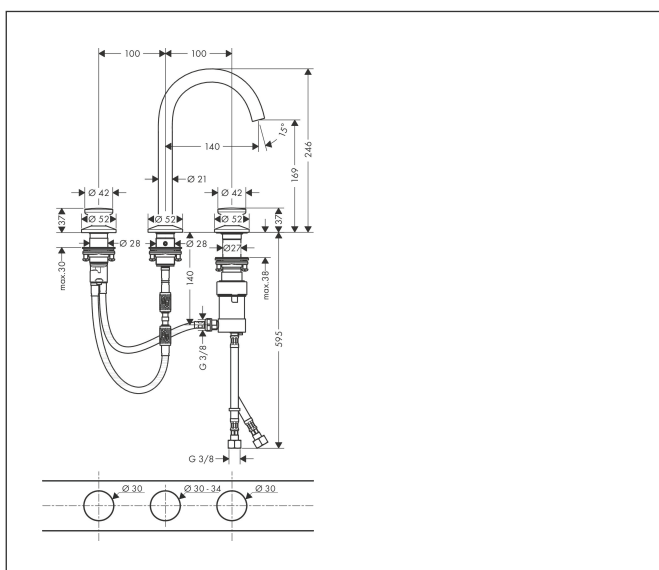

Merk	AXOR
Artikelnaam	<b>AXOR One</b> 3-gats wastafelkraan 170 Select met PushOpen afvoer
Art.nr.	48070950
Oppervlakte	Brushed Brass
Netto prijs	1.167,81 EUR

## Maat tekeningen

## Kenmerken

- ComfortZone: 170
- voorsprong uitloop 140 mm
- uitloophoogte: 169 mm
- greepvariant: Select
- met draaibare uitloop
- straalsoort: normale straal
- maximale doorstroomhoeveelheid bij 3 bar: 5 l/min
- rechter greep: Select kardoos met temperatuurregeling
- linker greep: volumecontrole
- push-open afvoergarnituur G 1 1/4
- materiaal afvoergarnituur: metaal
- EU taxonomie: max 6l/min - draagt substantieel bij aan duurzaamheid

## Technologie

Merk AXOR  
Artikelnaam **AXOR One** 3-gats wastafelkraan 170 Select met PushOpen afvoer  
Art.nr. 48070950  
Oppervlakte Brushed Brass  
Netto prijs 1.167,81 EUR

---