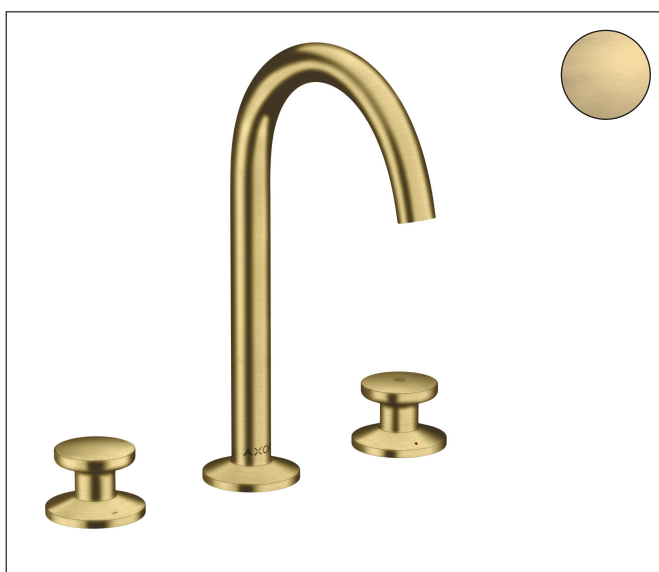

Merk	AXOR
Artikelnaam	<b>AXOR One</b> 3-gats wastafelkraan 170 Select met PushOpen afvoer
Art.nr.	48070950
Oppervlakte	Brushed Brass
Netto prijs	1.167,81 EUR

## Product foto

## Kenmerken

- ComfortZone: 170
- voorsprong uitloop 140 mm
- uitloophoogte: 169 mm
- greepvariant: Select
- met draaibare uitloop
- straalsoort: normale straal
- maximale doorstroomhoeveelheid bij 3 bar: 5 l/min
- rechter greep: Select kardoos met temperatuurregeling
- linker greep: volumecontrole
- push-open afvoergarnituur G 1 1/4
- materiaal afvoergarnituur: metaal
- EU taxonomie: max 6l/min - draagt substantieel bij aan duurzaamheid

## Technologie

Merk AXOR  
Artikelnaam **AXOR One** 3-gats wastafelkraan 170 Select met PushOpen afvoer  
Art.nr. 48070950  
Oppervlakte Brushed Brass  
Netto prijs 1.167,81 EUR

---