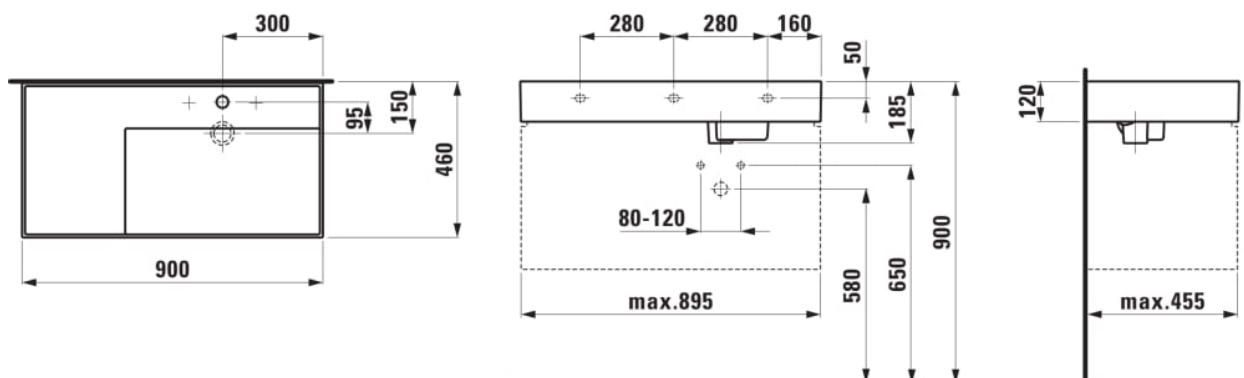

Asymétrique

Base émaillée

Capacité de la cuve (L) : 0

Commodity Code/Import Code Number for Foreign Trad : 69101000

Forme : Rectangulaire

Forme interne : Rectangulaire

Largeur de la cuve (mm) : 315

Longueur de la cuve (mm) : 580

Matériau : Saphirkeramik

Nombre de points de fixation : 3

Poids net / kg : 20,5

Position de la cuve : A droite

Position de la tablette : A gauche

Profondeur de la cuve (mm) : 95

Tablette intégrée

Trou pour la robinetterie : 1 trou au centre

Type d'installation : Autoportant, À poser sur meuble

Vidage : Inclus

DESSINS TECHNIQUES

COMPATIBLE AVEC

Mélangeur de lavabo 3-trous, saillie 166 mm, goulot orientable, sans vidage, chromé

H3123330042201

Mélangeur de lavabo 3-trous, saillie 166 mm, goulot orientable, avec vidage, chromé