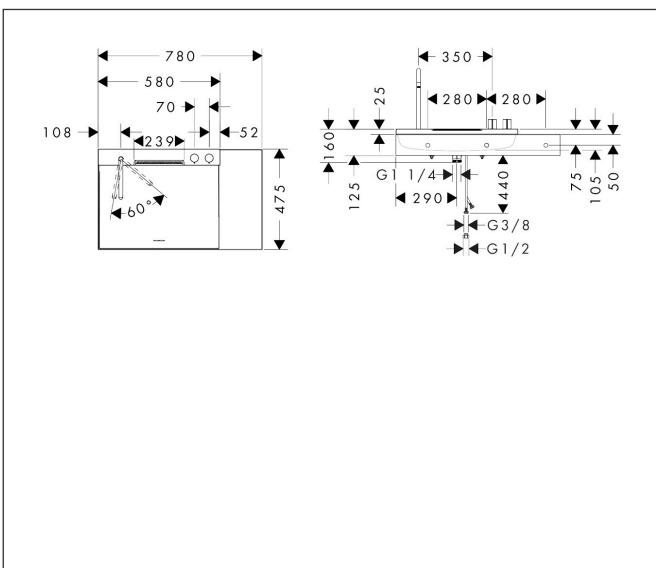

Merk hansgrohe  
 Artikelnaam **Avalegra** AquaUnit 780/475  
 Art.nr. 22473000  
 Oppervlakte chroom  
 Netto prijs 1.684,80 EUR

## Maat tekeningen

## Kenmerken

- bestaat uit: wastafel, wastafelkraan
- wastafelkraan bestaat verder uit een uitloop, rozet, douchestraal
- materiaal: SolidSurface, metaal
- glansgraad: mat
- zonder overloop
- montagewijze: opbouw en wandmontage
- buitenste afmetingen wastafel: 780 x 475 x 100 mm (b x d x h)
- binnenhoogte wastafel: 80 mm
- muurafstand afvoer: 332 mm
- ComfortZone: 220
- voorsprong: 185 mm
- uitloophoogte: 224 mm
- met draaibare uitloop
- draaibereik: 60°
- straalsoort: laminaire straal, Rain
- QuickClean+: voorkom kalkaanslag dankzij de elasticiteit van de straalnoppen
- thermostaatkardoes, stop- en omstelkraan
- volumecontrole en omstelling voor 2 functies
- maximale doorstroomhoeveelheid bij 3 bar: 5,8 l/min
- met planchet rechts
- Made to fit NoiseReduction: op maat gemaakte geluiddempende mat bijgesloten