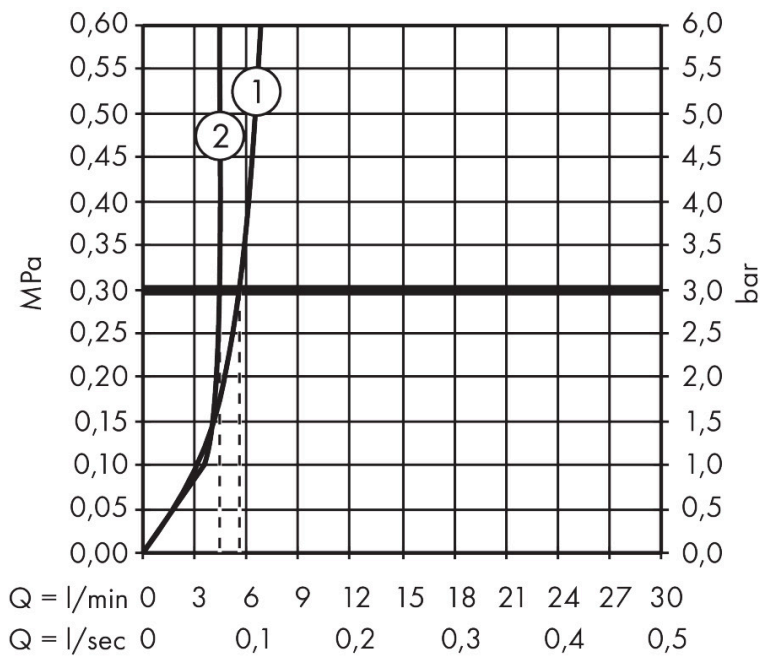

Merk hansgrohe
Artikelnaam **Avalegra** AquaUnit 780/475
Art.nr. 22473000
Oppervlakte chroom
Netto prijs 1.684,80 EUR

Stroomschema

- 1 Perlatorstraal zoals uit een kraan
- 2 Rain krachtige regenstraal
- 3 Rain + Booster