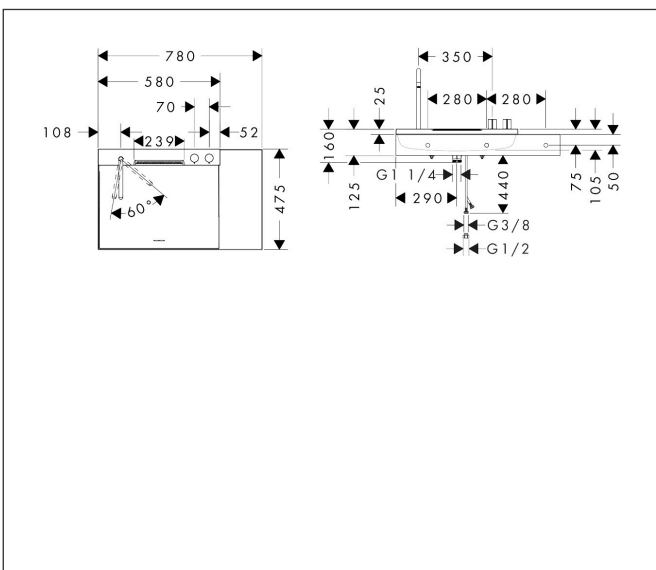

Merk hansgrohe
 Artikelnaam **Avalegra** AquaUnit 780/475
 Art.nr. 22473340
 Oppervlakte Brushed Black Chrome
 Netto prijs 2.021,76 EUR

Product foto

Kenmerken

- bestaat uit: wastafel, wastafelkraan
- wastafelkraan bestaat verder uit een uitloop, rozet, douchestraal
- materiaal: SolidSurface, metaal
- glansgraad: mat
- zonder overloop
- montagewijze: opbouw en wandmontage
- buitenste afmetingen wastafel: 780 x 475 x 100 mm (b x d x h)
- binnenhoogte wastafel: 80 mm
- muurafstand afvoer: 332 mm
- ComfortZone: 220
- voorsprong: 185 mm
- uitloophoogte: 224 mm
- met draaibare uitloop
- draaibereik: 60°
- straalsoort: laminaire straal, Rain
- QuickClean+: voorkom kalkaanslag dankzij de elasticiteit van de straalnoppen
- thermostaatkardoes, stop- en omstelkraan
- volumecontrole en omstelling voor 2 functies
- maximale doorstroomhoeveelheid bij 3 bar: 5,8 l/min
- met planchet rechts
- Made to fit NoiseReduction: op maat gemaakte geluiddempende mat bijgesloten

Maat tekeningen

Technologie

Straalsoorten

Certificaat

Merk hansgrohe
 Artikelnaam **Avalegra** AquaUnit 780/475
 Art.nr. 22473340
 Oppervlakte Brushed Black Chrome
 Netto prijs 2.021,76 EUR

Stroomschema

- 1 Perlatorstraal zoals uit een kraan
- 2 Rain krachtige regenstraal
- 3 Rain + Booster