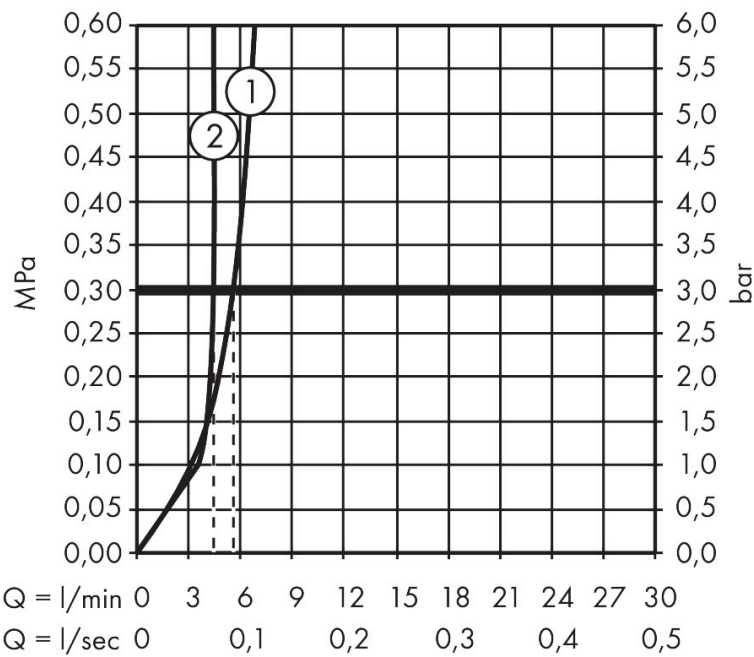

Merk hansgrohe
 Artikelnaam **Avalegra** AquaUnit 780/475
 Art.nr. 22473340
 Oppervlakte Brushed Black Chrome
 Netto prijs 2.021,76 EUR

Product foto

Kenmerken

- bestaat uit: wastafel, wastafelkraan
- wastafelkraan bestaat verder uit een uitloop, rozet, douchestraal
- materiaal: SolidSurface, metaal
- glansgraad: mat
- zonder overloop
- montagewijze: opbouw en wandmontage
- buitenste afmetingen wastafel: 780 x 475 x 100 mm (b x d x h)
- binnenhoogte wastafel: 80 mm
- muurafstand afvoer: 332 mm
- ComfortZone: 220
- voorsprong: 185 mm
- uitloophoogte: 224 mm
- met draaibare uitloop
- draaibereik: 60°
- straalsoort: laminaire straal, Rain
- QuickClean+: voorkom kalkaanslag dankzij de elasticiteit van de straalnoppen
- thermostaatkardoes, stop- en omstelkraan
- volumecontrole en omstelling voor 2 functies
- maximale doorstroomhoeveelheid bij 3 bar: 5,8 l/min
- met planchet rechts
- Made to fit NoiseReduction: op maat gemaakte geluiddempende mat bijgesloten

Maat tekeningen

Technologie

Straalsoorten

Certificaat

Merk hansgrohe
 Artikelnaam **Avalegra** AquaUnit 780/475
 Art.nr. 22473340
 Oppervlakte Brushed Black Chrome
 Netto prijs 2.021,76 EUR

Stroomschema

- 1 Perlatorstraal zoals uit een kraan
- 2 Rain krachtige regenstraal
- 3 Rain + Booster