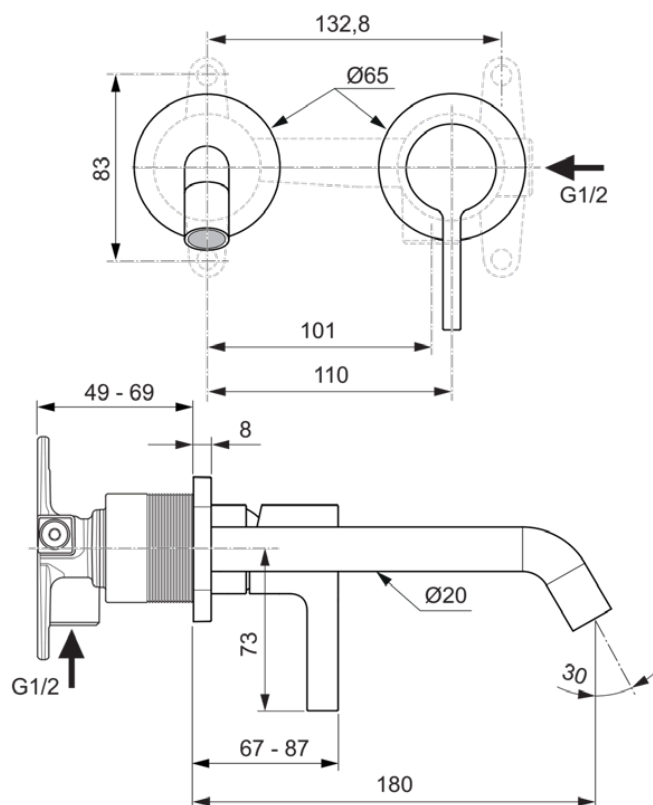

JOY

A7378AA

JOY | Wandmengkraan 193x114.5 mm, 180 mm sprong uitloop in chroom afwerking, Kit 1 required (A1313), 5 l/min (3 bar), zonder waste | Verborgen straalregelaar, WRAS, Ecoflow, EPD, FirmaFlow, SmartShine

Afbeelding & technische tekening

Algemene informatie

Productcategorie:	Wastafelmengkranen
Producttype:	Wandmengkraan
Merk:	Ideal Standard
Collectie:	JOY
Ontwerper:	Palomba Serafini Associati
Colour:	AA - Chroom
Afwerking van het oppervlak:	glanzend
Hoogte (mm):	114.5
Breedte (mm):	193
Bevestigingswijze:	Inbouwdeel benodigd
Aanbevolen inbouwdeel:	A1313
Nettogewicht (kg):	1.81
EAN-code:	3800861086109