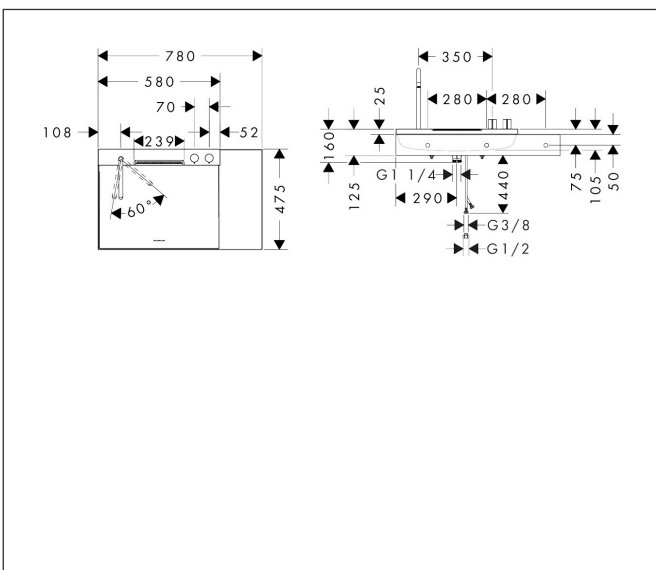

Merk hansgrohe
 Artikelnaam **Avalegra** AquaUnit 780/475
 Art.nr. 22473670
 Oppervlakte mat zwart
 Netto prijs 1.954,37 EUR

Product foto

Maat tekeningen

Kenmerken

- bestaat uit: wastafel, wastafelkraan
- wastafelkraan bestaat verder uit een uitloop, rozet, douchestraal
- materiaal: SolidSurface, metaal
- glansgraad: mat
- zonder overloop
- montagewijze: opbouw en wandmontage
- buitenste afmetingen wastafel: 780 x 475 x 100 mm (b x d x h)
- binnenhoogte wastafel: 80 mm
- muurafstand afvoer: 332 mm
- ComfortZone: 220
- voorsprong: 185 mm
- uitloophoogte: 224 mm
- met draaibare uitloop
- draaibereik: 60°
- straalsoort: laminaire straal, Rain
- QuickClean+: voorkom kalkaanslag dankzij de elasticiteit van de straalnoppen
- thermostaatkardoes, stop- en omstelkraan
- volumecontrole en omstelling voor 2 functies
- maximale doorstroomhoeveelheid bij 3 bar: 5,8 l/min
- met planchet rechts
- Made to fit NoiseReduction: op maat gemaakte geluiddempende mat bijgesloten

Technologie

Straalsoorten

Certificaat

Merk hansgrohe
 Artikelnaam **Avalegra** AquaUnit 780/475
 Art.nr. 22473670
 Oppervlakte mat zwart
 Netto prijs 1.954,37 EUR

Stroomschema

- 1 Perlatorstraal zoals uit een kraan
- 2 Rain krachtige regenstraal
- 3 Rain + Booster