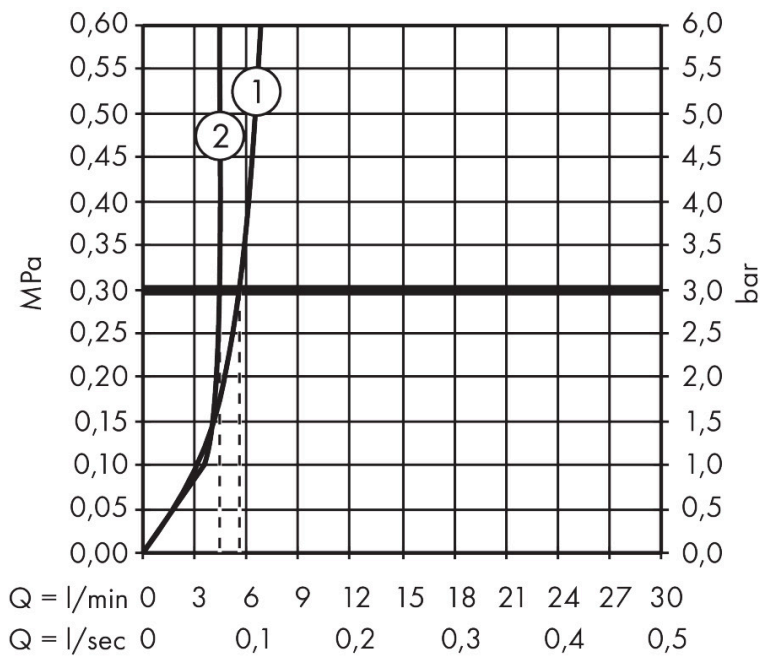

Merk hansgrohe
 Artikelnaam **Avalegra** AquaUnit 780/475
 Art.nr. 22473670
 Oppervlakte mat zwart
 Netto prijs 1.954,37 EUR

Product foto

Maat tekeningen

Kenmerken

- bestaat uit: wastafel, wastafelkraan
- wastafelkraan bestaat verder uit een uitloop, rozet, douchestraal
- materiaal: SolidSurface, metaal
- glansgraad: mat
- zonder overloop
- montagewijze: opbouw en wandmontage
- buitenste afmetingen wastafel: 780 x 475 x 100 mm (b x d x h)
- binnenhoogte wastafel: 80 mm
- muurafstand afvoer: 332 mm
- ComfortZone: 220
- voorsprong: 185 mm
- uitloophoogte: 224 mm
- met draaibare uitloop
- draaibereik: 60°
- straalsoort: laminaire straal, Rain
- QuickClean+: voorkom kalkaanslag dankzij de elasticiteit van de straalnoppen
- thermostaatkardoes, stop- en omstelkraan
- volumecontrole en omstelling voor 2 functies
- maximale doorstroomhoeveelheid bij 3 bar: 5,8 l/min
- met planchet rechts
- Made to fit NoiseReduction: op maat gemaakte geluiddempende mat bijgesloten

Technologie

Straalsoorten

Certificaat

Merk hansgrohe
 Artikelnaam **Avalegra** AquaUnit 780/475
 Art.nr. 22473670
 Oppervlakte mat zwart
 Netto prijs 1.954,37 EUR

Stroomschema

- 1 Perlatorstraal zoals uit een kraan
- 2 Rain krachtige regenstraal
- 3 Rain + Booster