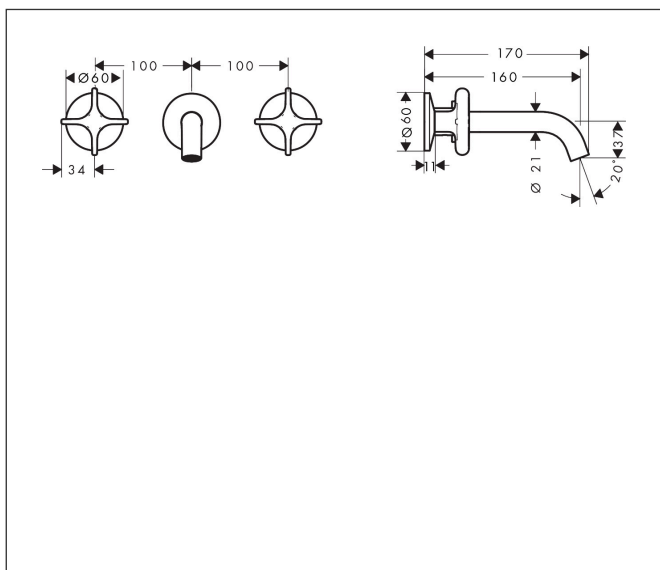

Merk	AXOR
Artikelnaam	AXOR One 3-gats inbouw wastafelkraan wandmontage, uitloop 160mm met kruisgrepen
Art.nr.	48130000
Oppervlakte	chrom
Netto prijs	514,75 EUR

Product foto

Kenmerken

- voorsprong uitloop 160 mm
- greepvariant: kruisgreep
- vaste uitloop
- straalsoort: normale straal
- maximale doorstroomhoeveelheid bij 3 bar: 5 l/min
- keramische kranen warm/koud 90°
- zonder wastegarnituur, met afvoerplug (art.nr. 50001)
- EU taxonomie: max 6l/min - draagt substantieel bij aan duurzaamheid

Maat tekeningen

Technologie

Certificaat

Merk	AXOR
Artikelnaam	AXOR One 3-gats inbouw wastafelkraan wandmontage, uitloop 160mm met kruisgrepen
Art.nr.	48130000
Oppervlakte	chrom
Netto prijs	514,75 EUR

Benodigde onderdelen

Product foto	Artikelnaam	Art.nr.	Prijs
	AXOR Inbouwdeel 3-gats wastafelkraan wandmontage	10303180	290,27

Merk	AXOR
Artikelnaam	AXOR One 3-gats inbouw wastafelkraan wandmontage, uitloop 160mm met kruisgrepen
Art.nr.	48130000
Oppervlakte	chrom
Netto prijs	514,75 EUR

Explosietekening voor bouwjaar: >06/25

Merk	AXOR
Artikelnaam	AXOR One 3-gats inbouw wastafelkraan wandmontage, uitloop 160mm met kruisgrepen
Art.nr.	48130000
Oppervlakte	chrom
Netto prijs	514,75 EUR

Onderdelen voor bouwjaar: >06/25