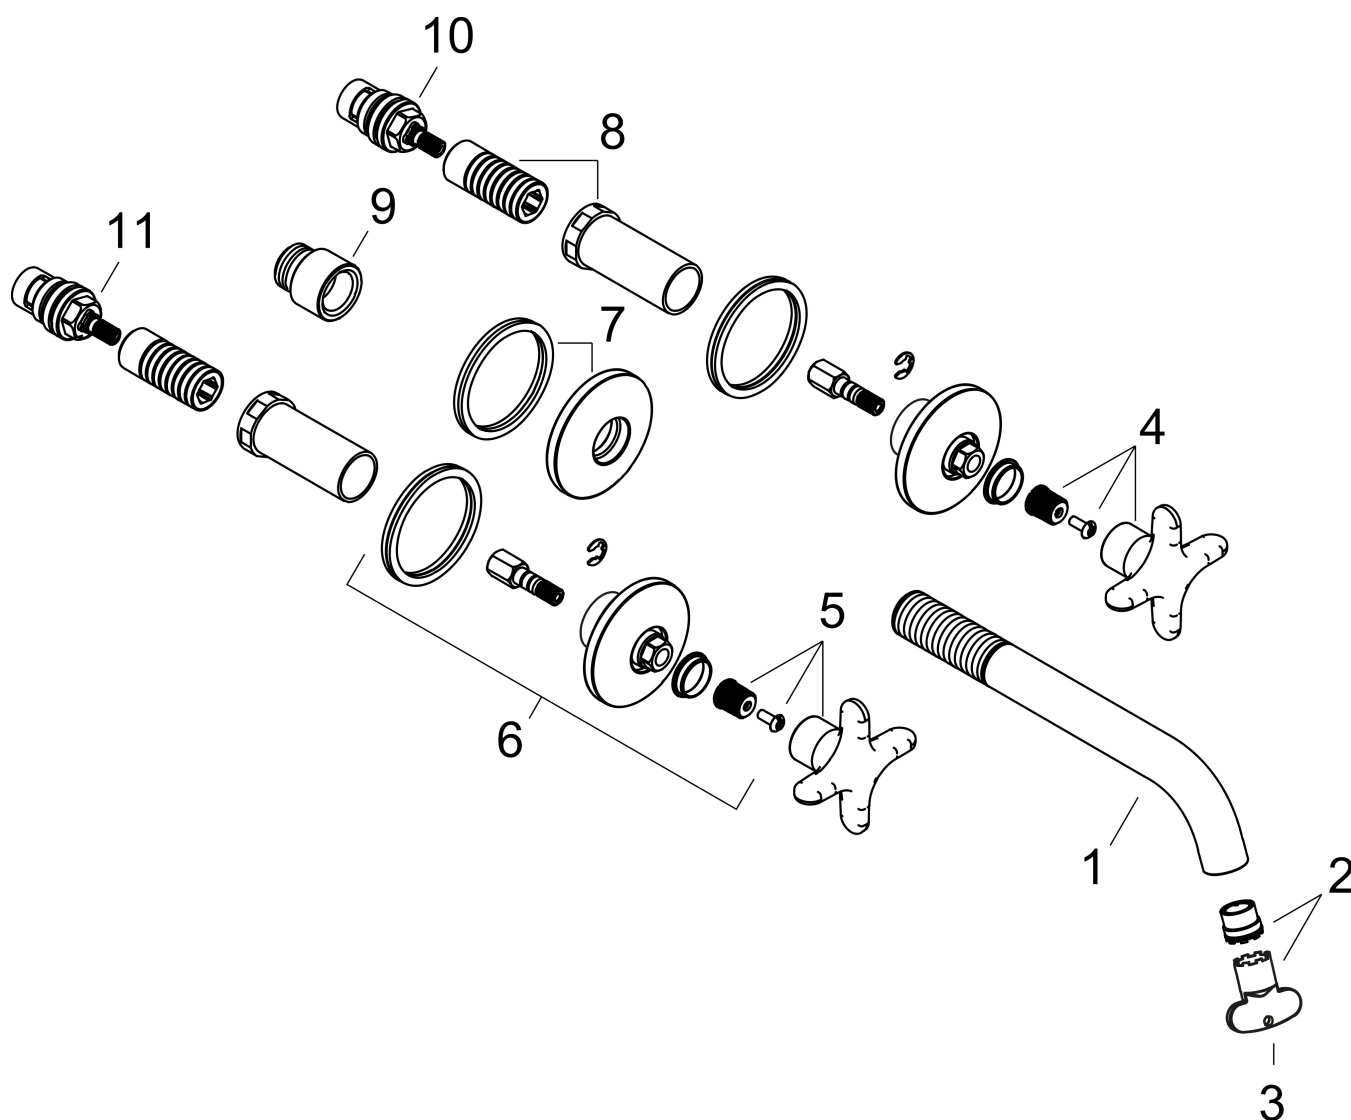

Merk	AXOR
Artikelnaam	AXOR One 3-gats inbouw wastafelkraan wandmontage, uitloop 160mm met kruisgrepen
Art.nr.	48130000
Oppervlakte	chrom
Netto prijs	514,75 EUR

Product foto

Kenmerken

- voorsprong uitloop 160 mm
- greepvariant: kruisgreep
- vaste uitloop
- straalsoort: normale straal
- maximale doorstroomhoeveelheid bij 3 bar: 5 l/min
- keramische kranen warm/koud 90°
- zonder wastegarnituur, met afvoerplug (art.nr. 50001)
- EU taxonomie: max 6l/min - draagt substantieel bij aan duurzaamheid

Product foto	Artikelnaam	Art.nr.	Prijs
	AXOR Inbouwdeel 3-gats wastafelkraan wandmontage	10303180	290,27

Merk	AXOR
Artikelnaam	AXOR One 3-gats inbouw wastafelkraan wandmontage, uitloop 160mm met kruisgrepen
Art.nr.	48130000
Oppervlakte	chrom
Netto prijs	514,75 EUR

Stroomschema

De verbruikswaarden werden in overeenstemming met de praktijk met de bijbehorende armaturen (thermostaat/mengkraan/inbouwventiel) gemeten.

Merk	AXOR
Artikelnaam	AXOR One 3-gats inbouw wastafelkraan wandmontage, uitloop 160mm met kruisgrepen
Art.nr.	48130000
Oppervlakte	chrom
Netto prijs	514,75 EUR

Explosietekening voor bouwjaar: >06/25

Merk	AXOR
Artikelnaam	AXOR One 3-gats inbouw wastafelkraan wandmontage, uitloop 160mm met kruisgrepen
Art.nr.	48130000
Oppervlakte	chrom
Netto prijs	514,75 EUR

Onderdelen voor bouwjaar: >06/25