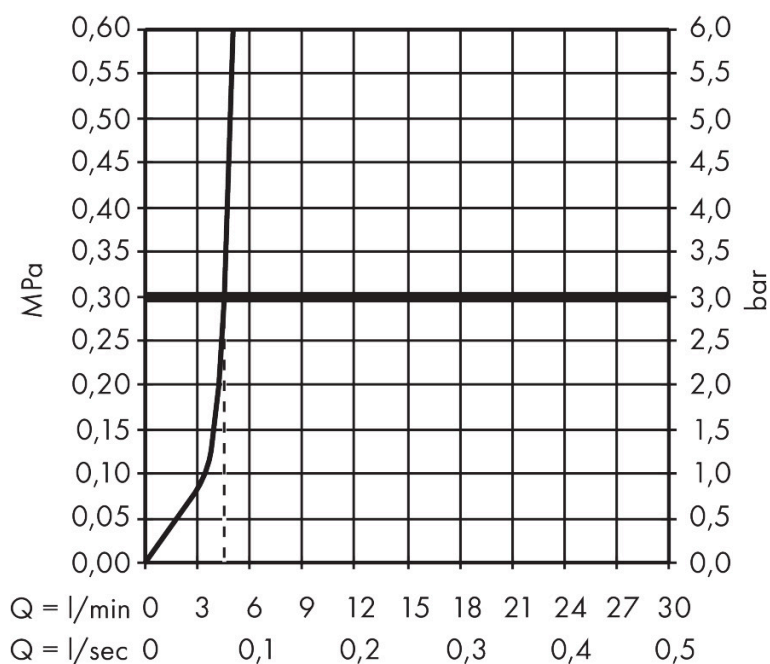

Merk	AXOR
Artikelnaam	AXOR One 3-gats inbouw wastafelkraan wandmontage, uitloop 160mm met kruisgrepen
Art.nr.	48130000
Oppervlakte	chrom
Netto prijs	514,75 EUR

Stroomschema

De verbruikswaarden werden in overeenstemming met de praktijk met de bijbehorende armaturen (thermostaat/mengkraan/inbouwventiel) gemeten.