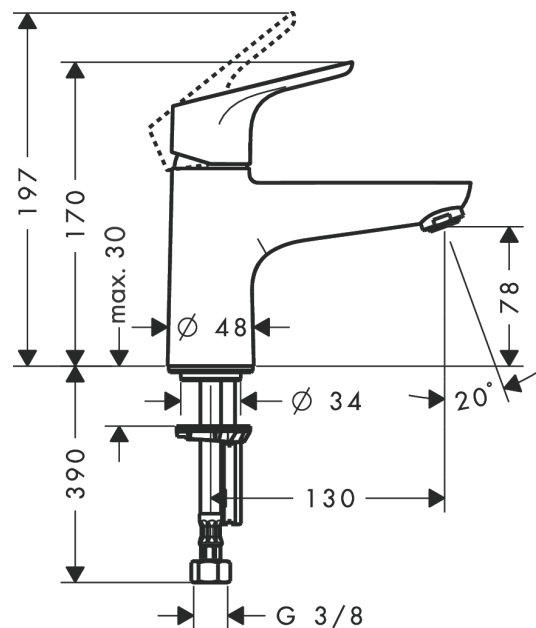

Focus
ééngreeps badmengkraan Monotrou
 Finish: **chrom** Artikelnummer: **31931000**

Beschrijving

- voorsprong uitloop 130 mm
- straalsoort mengkraan: normale straal
- maximale doorstroomhoeveelheid bij 3 bar: 20 l/min
- keramisch kardoes
- temperatuurbegrenzing instelbaar
- eenvoudige montage dankzij de G 3/8 flexibele aansluitslangen
- montage op badrand

Artikeldetails

Vrijblijvende advies verkoopprijs excl. BTW	158,20 €
Vrijblijvende advies verkoopprijs incl. BTW	191,42 €

Technologie

Productfoto

Maattekening

Doorstroomdiagram