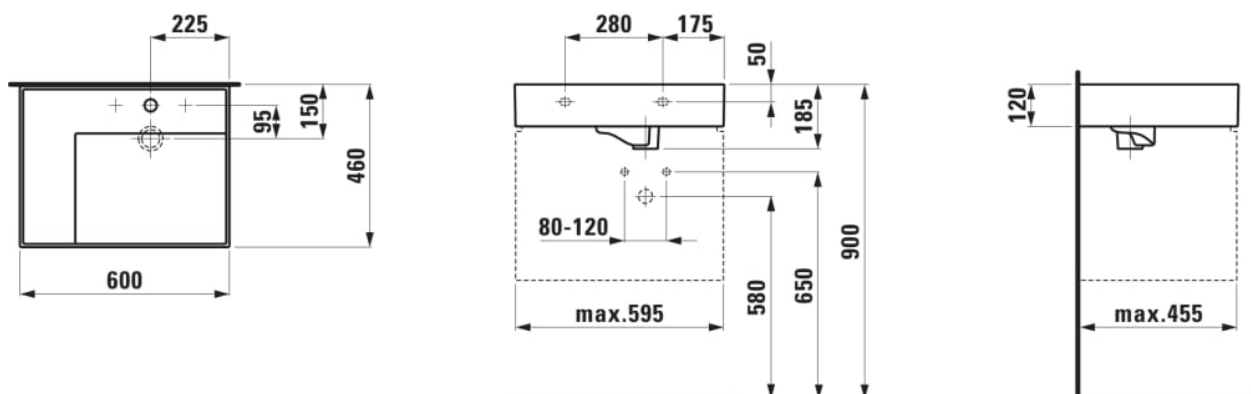

DESSINS TECHNIQUES