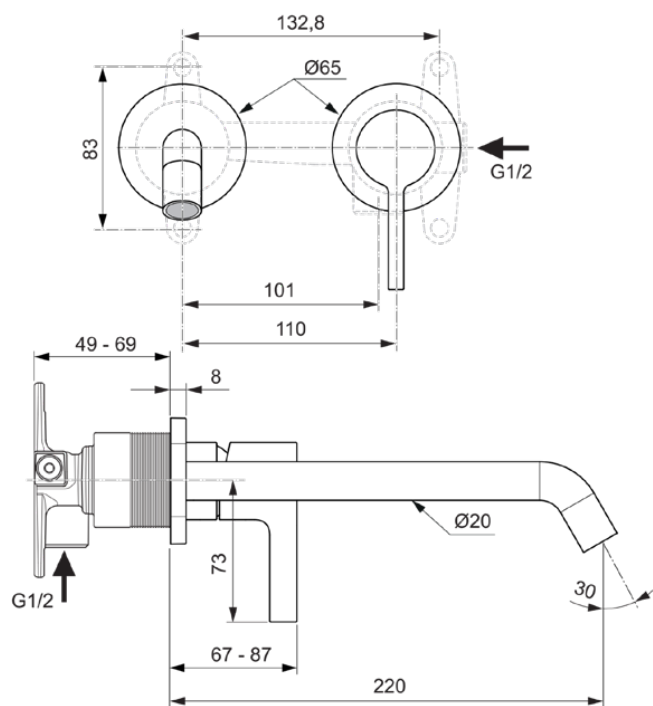

## A7379A2

JOY | Wandmengkraan 175x105.5 mm, 220 mm sprong uitloop in brushed gold afwerking, Kit 1 required (A1313), 5 l/min (3 bar), zonder waste | Verborgen straalregelaar, WRAS, Ecoflow, FirmaFlow, PVD technologie

### Algemene informatie

Productcategorie:	Wastafelmengkranen
Producttype:	Wandmengkraan
Merk:	Ideal Standard
Collectie:	JOY
Ontwerper:	Palomba Serafini Associati
Colour:	A2 - Brushed Gold
Afwerking van het oppervlak:	satijn
Hoogte (mm):	105.5
Breedte (mm):	175
Bevestigingswijze:	Inbouwdeel benodigd
Aanbevolen inbouwdeel:	A1313
Nettogewicht (kg):	1.58
EAN-code:	3800861086901