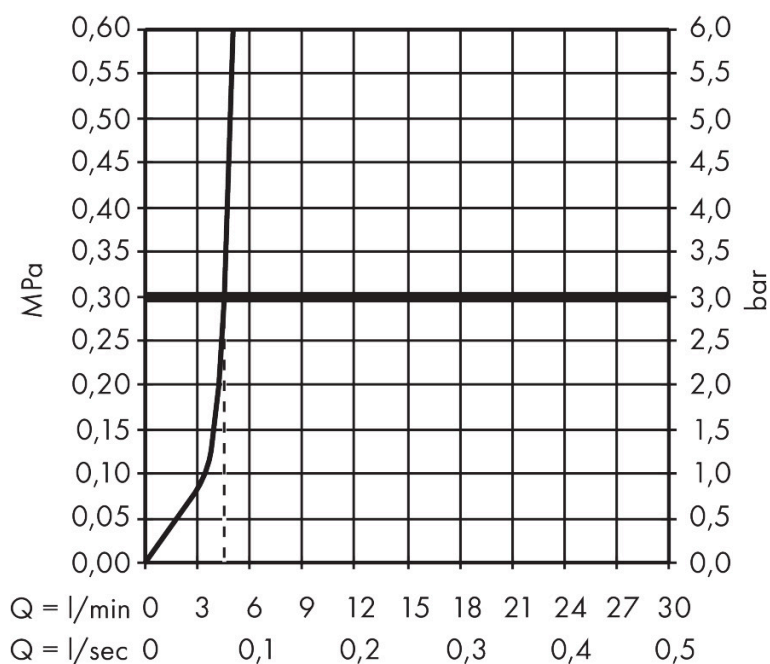

Merk AXOR
Artikelnaam **AXOR One** 3-gats inbouw wastafelkraan wandmontage, uitloop 160mm met kruisgrepen
Art.nr. 48130140
Oppervlakte Brushed Bronze
Netto prijs 772,13 EUR

Stroomschema

De verbruikswaarden werden in overeenstemming met de praktijk met de bijbehorende armaturen (thermostaat/mengkraan/inbouwventiel) gemeten.