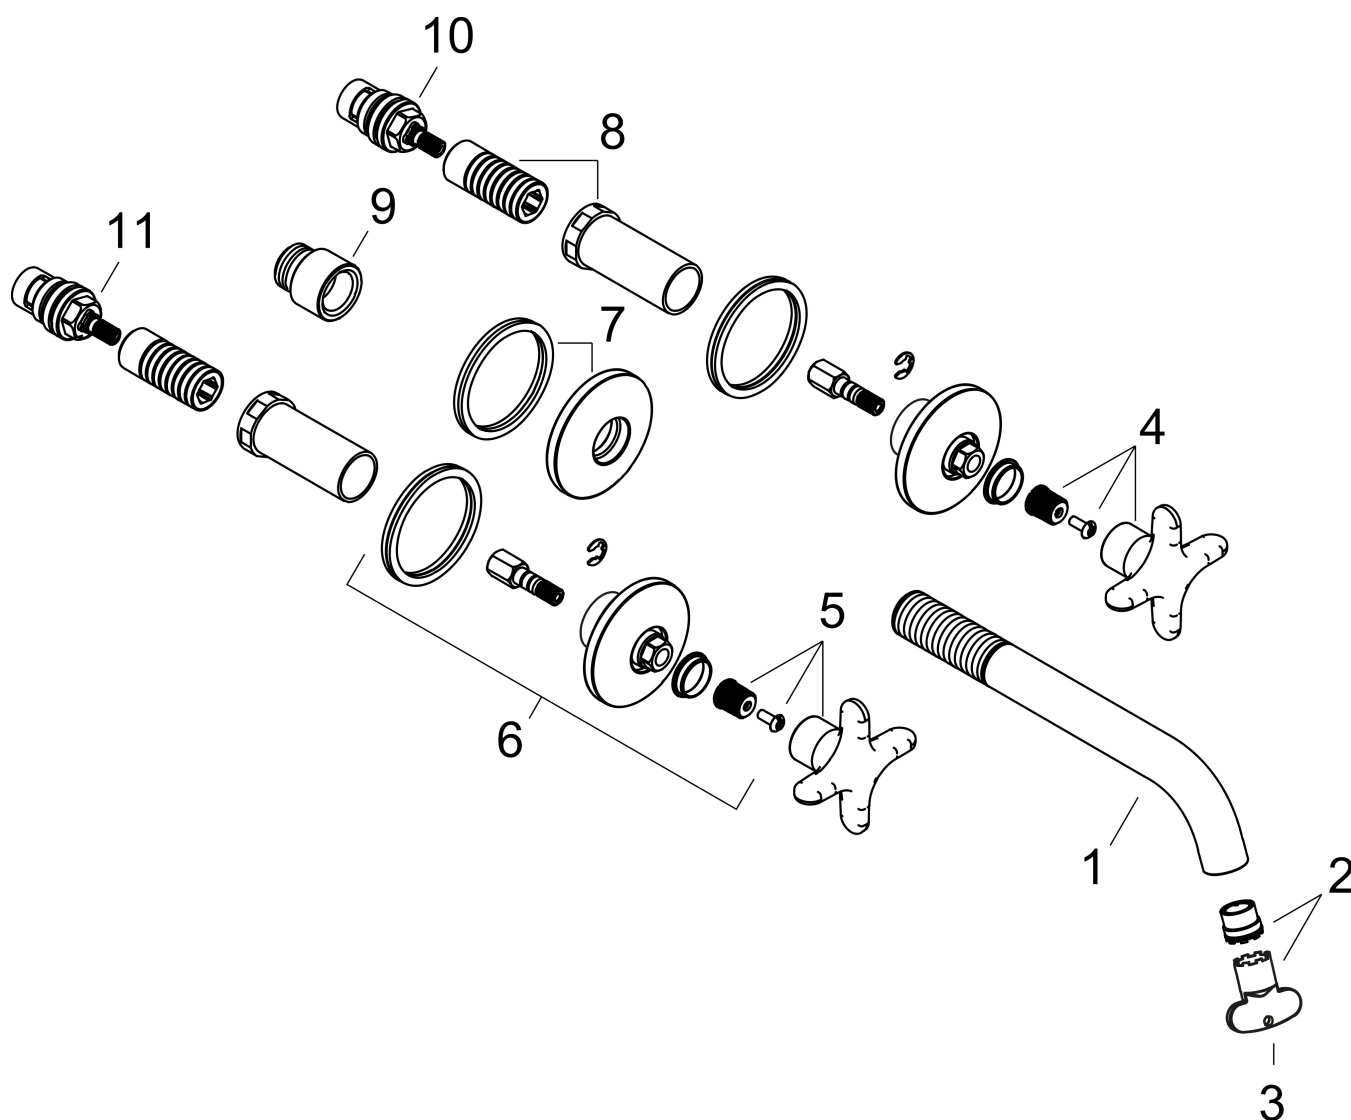

Merk	AXOR
Artikelnaam	AXOR One 3-gats inbouw wastafelkraan wandmontage, uitloop 160mm met kruisgrepen
Art.nr.	48130140
Oppervlakte	Brushed Bronze
Netto prijs	772,13 EUR

Product foto

Kenmerken

- voorsprong uitloop 160 mm
- greepvariant: kruisgreep
- vaste uitloop
- straalsoort: normale straal
- maximale doorstroomhoeveelheid bij 3 bar: 5 l/min
- keramische kranen warm/koud 90°
- zonder wastegarnituur, met afvoerplug (art.nr. 50001)
- EU taxonomie: max 6l/min - draagt substantieel bij aan duurzaamheid

Benodigde onderdelen

Product foto	Artikelnaam	Art.nr.	Prijs
	AXOR Inbouwdeel 3-gats wastafelkraan wandmontage	10303180	290,27

Merk AXOR
 Artikelnaam **AXOR One** 3-gats inbouw wastafelkraan wandmontage, uitloop 160mm met kruisgrepen
 Art.nr. 48130140
 Oppervlakte Brushed Bronze
 Netto prijs 772,13 EUR

Stroomschema

De verbruikswaarden werden in overeenstemming met de praktijk met de bijbehorende armaturen (thermostaat/mengkraan/inbouwventiel) gemeten.

Merk	AXOR
Artikelnaam	AXOR One 3-gats inbouw wastafelkraan wandmontage, uitloop 160mm met kruisgrepen
Art.nr.	48130140
Oppervlakte	Brushed Bronze
Netto prijs	772,13 EUR

Explosietekening voor bouwjaar: >06/25

Merk AXOR
 Artikelnaam **AXOR One** 3-gats inbouw wastafelkraan wandmontage, uitloop 160mm met kruisgrepen
 Art.nr. 48130140
 Oppervlakte Brushed Bronze
 Netto prijs 772,13 EUR