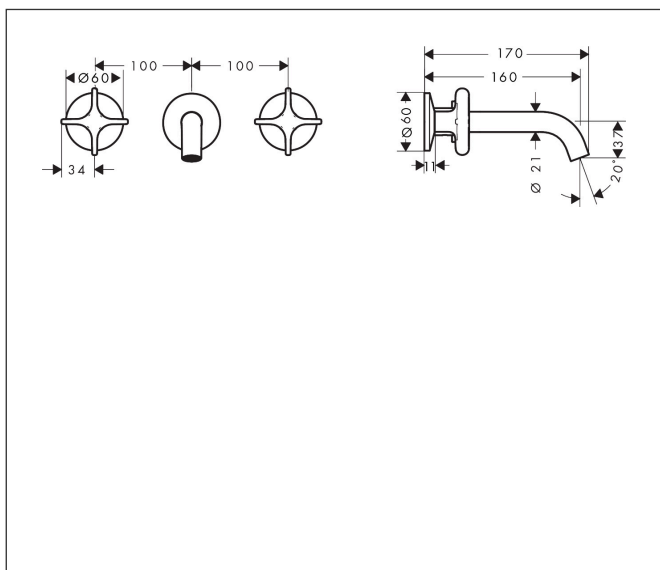

Merk	AXOR
Artikelnaam	AXOR One 3-gats inbouw wastafelkraan wandmontage, uitloop 160mm met kruisgrepen
Art.nr.	48130140
Oppervlakte	Brushed Bronze
Netto prijs	772,13 EUR

Product foto

Kenmerken

- voorsprong uitloop 160 mm
- greepvariant: kruisgreep
- vaste uitloop
- straalsoort: normale straal
- maximale doorstroomhoeveelheid bij 3 bar: 5 l/min
- keramische kranen warm/koud 90°
- zonder wastegarnituur, met afvoerplug (art.nr. 50001)
- EU taxonomie: max 6l/min - draagt substantieel bij aan duurzaamheid

Maat tekeningen

Technologie

Certificaat

Merk	AXOR
Artikelnaam	AXOR One 3-gats inbouw wastafelkraan wandmontage, uitloop 160mm met kruisgrepen
Art.nr.	48130140
Oppervlakte	Brushed Bronze
Netto prijs	772,13 EUR

Benodigde onderdelen

Product foto	Artikelnaam	Art.nr.	Prijs
	AXOR Inbouwdeel 3-gats wastafelkraan wandmontage	10303180	290,27

Merk AXOR
 Artikelnaam **AXOR One** 3-gats inbouw wastafelkraan wandmontage, uitloop 160mm met kruisgrepen
 Art.nr. 48130140
 Oppervlakte Brushed Bronze
 Netto prijs 772,13 EUR

Explosietekening voor bouwjaar: >06/25

Merk AXOR
 Artikelnaam **AXOR One** 3-gats inbouw wastafelkraan wandmontage, uitloop 160mm met kruisgrepen
 Art.nr. 48130140
 Oppervlakte Brushed Bronze
 Netto prijs 772,13 EUR