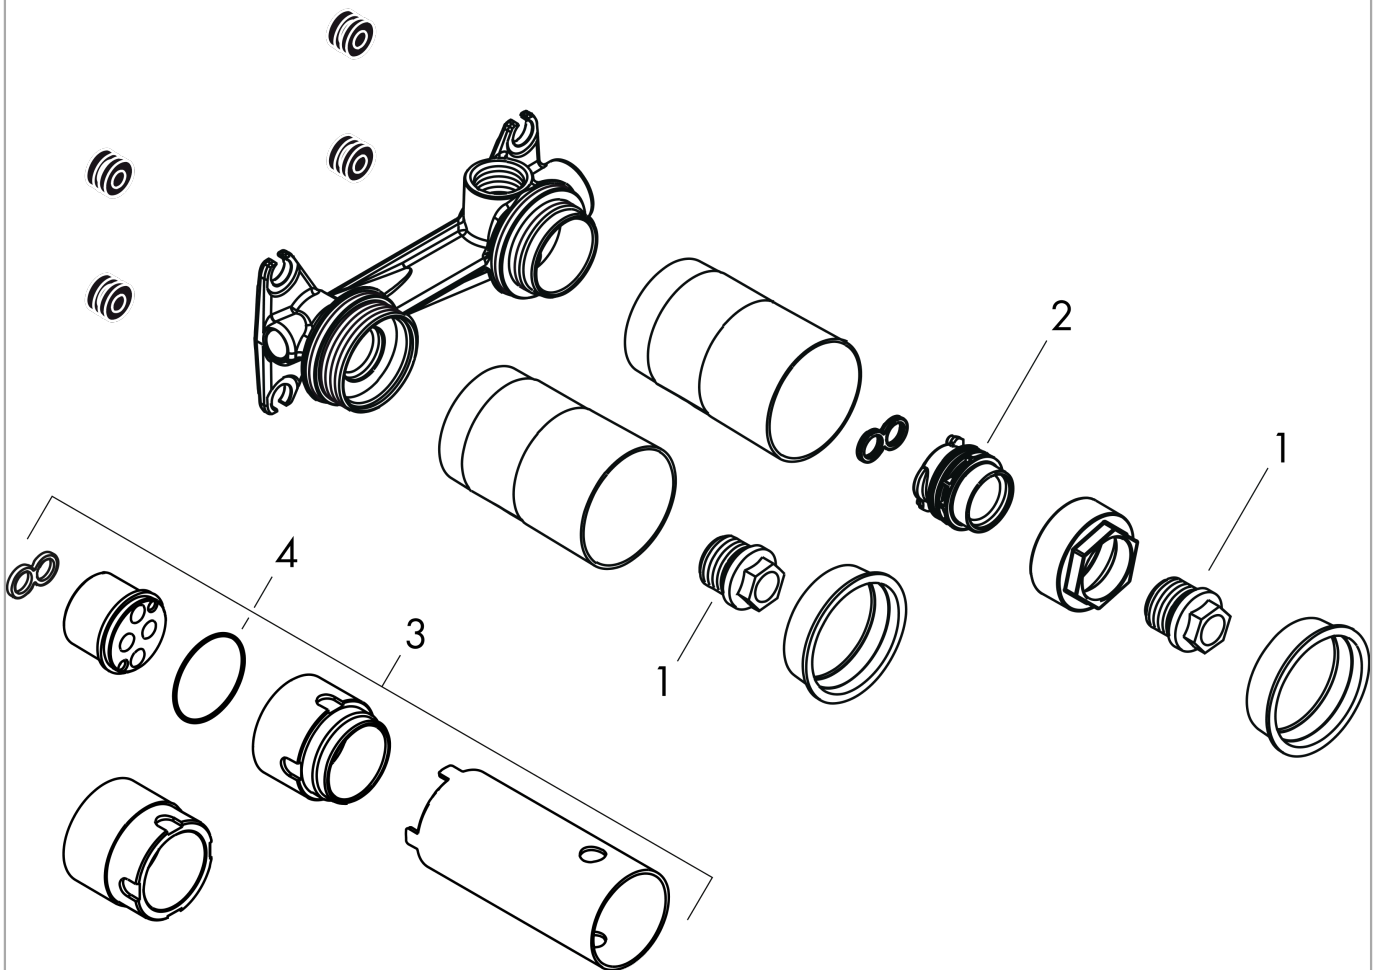

inbouwdeel voor ééngreeps wastafelmengkraan wandmontage

Finish: Artikelnummer: **13622180**

Beschrijving

- variabele plaatsing van de greep, naar keuze links of rechts van de uitloop mogelijk
- eenvoudige oriëntatie dankzij ondersteunende oppervlakken
- met afdekplaat om hem tijdens het inbouwen te beschermen tegen vervuiling
- met aanduiding van de dimensies voor precieze bepaling van de installatiediepte
- met voorgemonteerde bevestigingsankers voor montage in muren van steen en gips
- geluidsontkoppelde montage
- Minimale montagediepte: 44 mm
- Maximale montagediepte: 72 mm

Artikeldetails

Vrijblijvende advies verkoopprijs excl. BTW	222,45 €
Vrijblijvende advies verkoopprijs incl. BTW	269,16 €

Productfoto

Maattekening

inbouwdeel voor ééngreeps wastafelmengkraan wandmontage

Finish: Artikelnummer: 13622180

Explosietekening

Bouwjaar: >12/09

inbouwdeel voor ééngreeps wastafelmengkraan wandmontageFinish: Artikelnummer: **13622180****Reserveonderdelenlijst**

Bouwjaar: >12/09

Regel	Beschrijving	Artikelnummer	Prijs incl. BTW	VE
1	O-ring 18x2,5	98139000	2,90 €	1
2	O-ring 24x3	92112000	2,90 €	1
3	verlengset 25 mm voor 13622180	31971000	-	1
4	O-ring 34x2	98383000	4,96 €	1