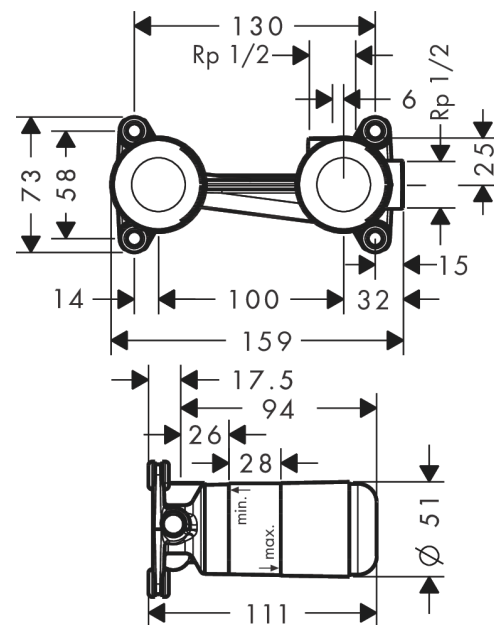

inbouwdeel voor ééngreeps wastafelmengkraan wandmontage

Finish: Artikelnummer: **13622180**

Beschrijving

- variabele plaatsing van de greep, naar keuze links of rechts van de uitloop mogelijk
- eenvoudige oriëntatie dankzij ondersteunende oppervlakken
- met afdekplaat om hem tijdens het inbouwen te beschermen tegen vervuiling
- met aanduiding van de dimensies voor precieze bepaling van de installatiediepte
- met voorgemonteerde bevestigingsankers voor montage in muren van steen en gips
- geluidsontkoppelde montage
- Minimale montagediepte: 44 mm
- Maximale montagediepte: 72 mm

Artikeldetails

Vrijblijvende advies verkoopprijs excl. BTW	222,45 €
Vrijblijvende advies verkoopprijs incl. BTW	269,16 €

Productfoto

Maattekening

inbouwdeel voor ééngreeps wastafelmengkraan wandmontage

Finish: Artikelnummer: 13622180

Explosietekening

Bouwjaar: >12/09

inbouwdeel voor ééngreeps wastafelmengkraan wandmontageFinish: Artikelnummer: **13622180****Reserveonderdelenlijst**

Bouwjaar: >12/09

Regel	Beschrijving	Artikelnummer	Prijs incl. BTW	VE
1	O-ring 18x2,5	98139000	2,90 €	1
2	O-ring 24x3	92112000	2,90 €	1
3	verlengset 25 mm voor 13622180	31971000	-	1
4	O-ring 34x2	98383000	4,96 €	1