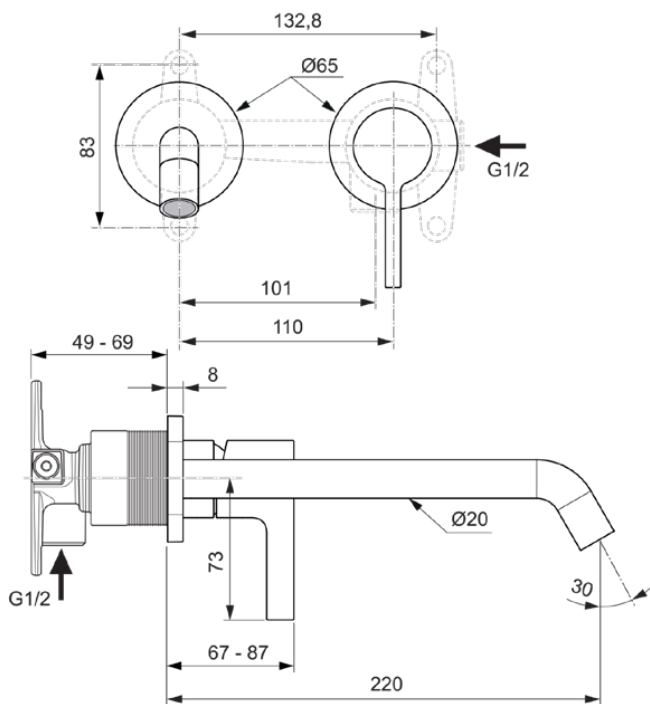

JOY

A7379A5

JOY | Wandmengkraan 175x105.5 mm, 220 mm sprong uitloop in magnetic grey afwerking, Kit 1 required (A1313), 5 l/min (3 bar), zonder waste | Verborgen straalregelaar, WRAS, Ecoflow, FirmaFlow, PVD technologie

Afbeelding & technische tekening

Algemene informatie

Productcategorie:	Wastafelmengkranen
Producttype:	Wandmengkraan
Merk:	Ideal Standard
Collectie:	JOY
Ontwerper:	Palomba Serafini Associati
Colour:	A5 - Magnetic Grey
Afwerking van het oppervlak:	satijn
Hoogte (mm):	105.5
Breedte (mm):	175
Bevestigingswijze:	Inbouwdeel benodigd
Aanbevolen inbouwdeel:	A1313
Nettogewicht (kg):	1.58
EAN-code:	3800861087304