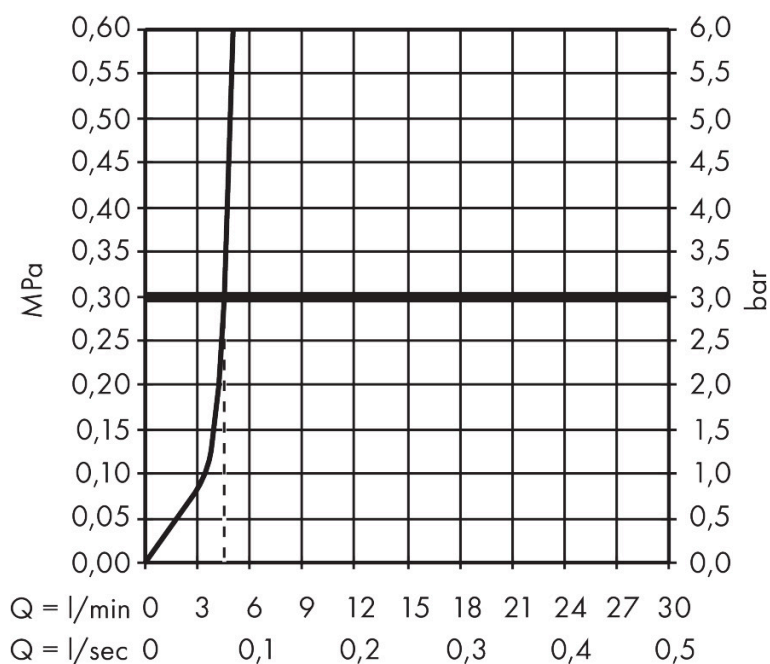

Merk AXOR
Artikelnaam **AXOR One** 3-gats inbouw wastafelkraan wandmontage, uitloop 160mm met kruisgrepen
Art.nr. 48130340
Oppervlakte Brushed Black Chrome
Netto prijs 772,13 EUR

Stroomschema

De verbruikswaarden werden in overeenstemming met de praktijk met de bijbehorende armaturen (thermostaat/mengkraan/inbouwventiel) gemeten.