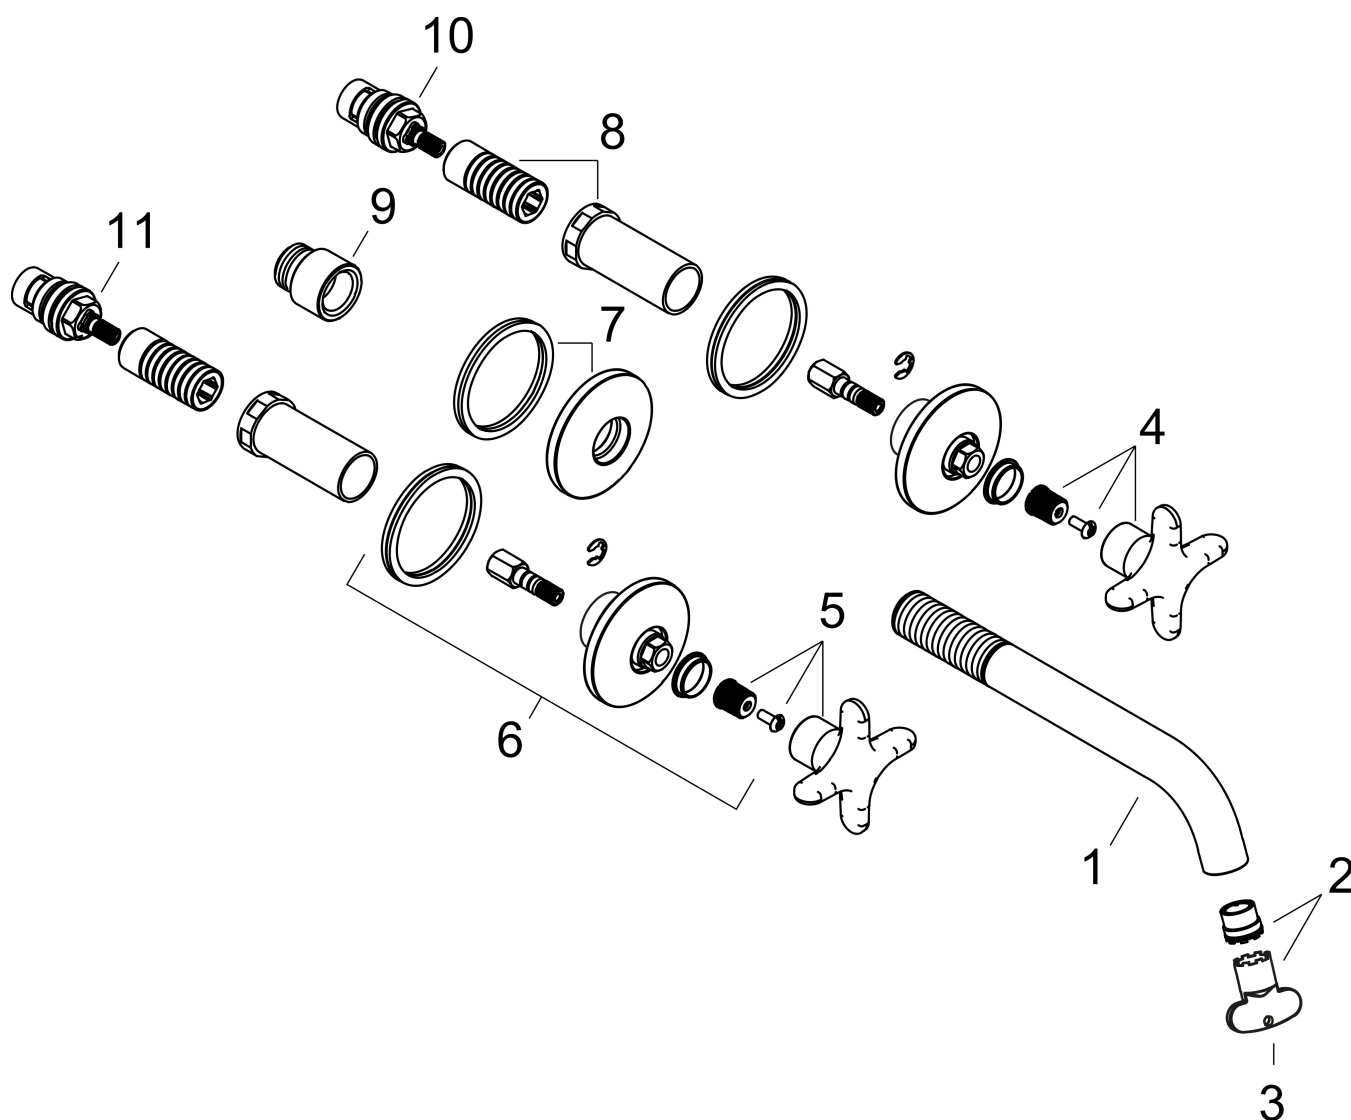

## Kenmerken

- voorsprong uitloop 160 mm
- greepvariant: kruisgreep
- vaste uitloop
- straalsoort: normale straal
- maximale doorstroomhoeveelheid bij 3 bar: 5 l/min
- keramische kranen warm/koud 90°
- zonder wastegarnituur, met afvoerplug (art.nr. 50001)
- EU taxonomie: max 6l/min - draagt substantieel bij aan duurzaamheid

## Benodigde onderdelen

Product foto	Artikelnaam	Art.nr.	Prijs
	AXOR Inbouwdeel 3-gats wastafelkraan wandmontage	10303180	290,27

Merk AXOR  
 Artikelnaam **AXOR One** 3-gats inbouw wastafelkraan wandmontage, uitloop 160mm met kruisgrepen  
 Art.nr. 48130340  
 Oppervlakte Brushed Black Chrome  
 Netto prijs 772,13 EUR

## Stroomschema

De verbruikswaarden werden in overeenstemming met de praktijk met de bijbehorende armaturen (thermostaat/mengkraan/inbouwventiel) gemeten.

Merk	AXOR
Artikelnaam	<b>AXOR One</b> 3-gats inbouw wastafelkraan wandmontage, uitloop 160mm met kruisgrepen
Art.nr.	48130340
Oppervlakte	Brushed Black Chrome
Netto prijs	772,13 EUR

## Explosietekening voor bouwjaar: >06/25

Merk	AXOR
Artikelnaam	<b>AXOR One</b> 3-gats inbouw wastafelkraan wandmontage, uitloop 160mm met kruisgrepen
Art.nr.	48130340
Oppervlakte	Brushed Black Chrome
Netto prijs	772,13 EUR