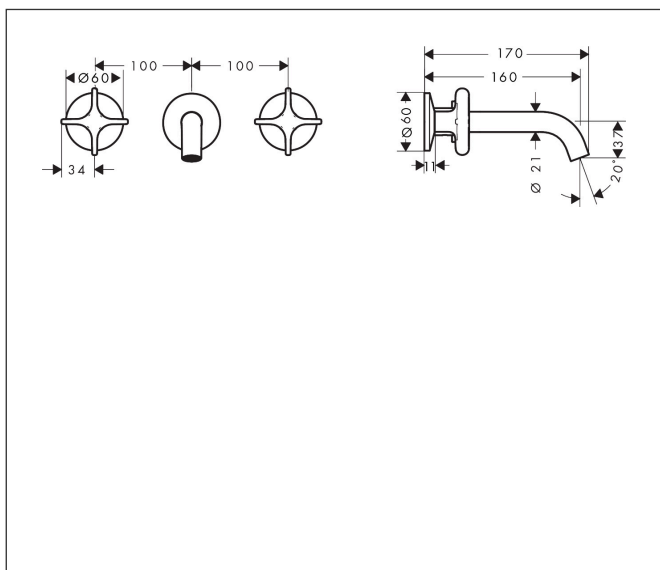

Merk	AXOR
Artikelnaam	<b>AXOR One</b> 3-gats inbouw wastafelkraan wandmontage, uitloop 160mm met kruisgrepen
Art.nr.	48130340
Oppervlakte	Brushed Black Chrome
Netto prijs	772,13 EUR

## Kenmerken

- voorsprong uitloop 160 mm
- greepvariant: kruisgreep
- vaste uitloop
- straalsoort: normale straal
- maximale doorstroomhoeveelheid bij 3 bar: 5 l/min
- keramische kranen warm/koud 90°
- zonder wastegarnituur, met afvoerplug (art.nr. 50001)
- EU taxonomie: max 6l/min - draagt substantieel bij aan duurzaamheid

## Maat tekeningen