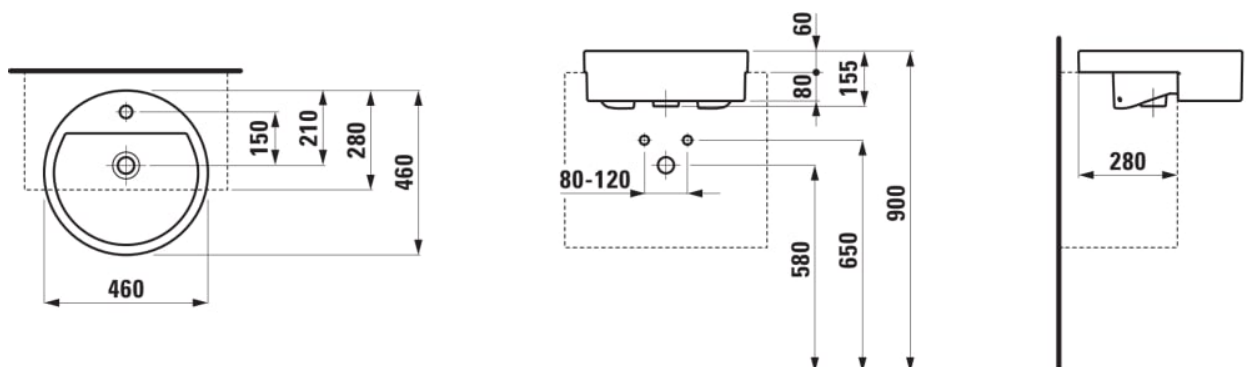

#### OPTIONS

109 - non percé

Commodity Code/Import Code Number for Foreign Trad : 69101000

Forme : Ronde

Forme interne : Ronde

Kit de fixations : Inclus

Largeur de la cuve (mm) : 310

Longueur de la cuve (mm) : 400

Matériau : Porcelaine

Poids net / kg : 16

Position de la cuve : Centrale

Trou pour la robinetterie : Sans trou

Type d'installation : Semi-encasté

Type de vidage : Standard

## DESSINS TECHNIQUES