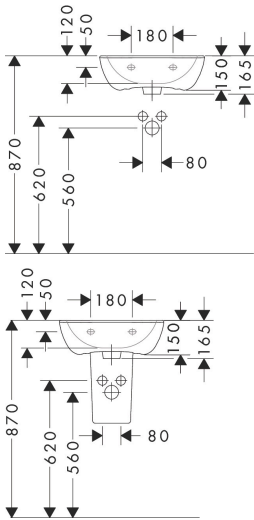

Merk	hansgrohe
Artikelnaam	GladeLake S handwastafel 450/370 met kraangat en overloop
Art.nr.	60100450
Oppervlakte	wit
Netto prijs	68,06 EUR

Product foto

Kenmerken

- materiaal: keramiek
- buitenste afmetingen wastafel: 450 x 370 x 150 mm (b x d x h)
- binnenhoogte wastafel: 120 mm
- met één kraangat
- met overloop
- zonder afvoergarnituur
- montagewijze: wandmontage
- overloopklasse: CL25

Maat tekeningen

Merk	hansgrohe
Artikelnaam	GladeLake S handwastafel 450/370 met kraangat en overloop
Art.nr.	60100450
Oppervlakte	wit
Netto prijs	68,06 EUR

Installatievoorbeelden

i Afmetingen kunnen variëren vanwege keramische toleranties die verband houden met het productieproces.