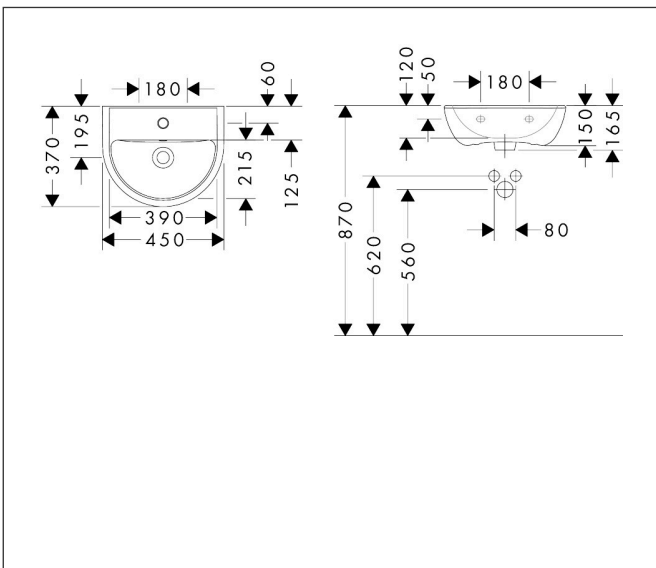

Merk	hansgrohe
Artikelnaam	GladeLake S handwastafel 450/370 met kraangat en overloop
Art.nr.	60100450
Oppervlakte	wit
Netto prijs	68,06 EUR

Product foto

Kenmerken

- materiaal: keramiek
- buitenste afmetingen wastafel: 450 x 370 x 150 mm (b x d x h)
- binnenhoogte wastafel: 120 mm
- met één kraangat
- met overloop
- zonder afvoergarnituur
- montagewijze: wandmontage
- overloopklasse: CL25

Maat tekeningen

Merk	hansgrohe
Artikelnaam	GladeLake S handwastafel 450/370 met kraangat en overloop
Art.nr.	60100450
Oppervlakte	wit
Netto prijs	68,06 EUR

Installatievoorbeelden

i Afmetingen kunnen variëren vanwege keramische toleranties die verband houden met het productieproces.