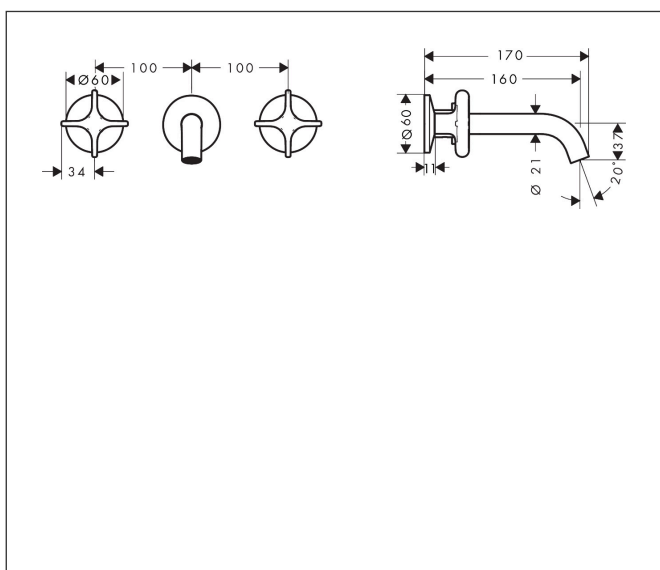

Merk	AXOR
Artikelnaam	AXOR One 3-gats inbouw wastafelkraan wandmontage, uitloop 160mm met kruisgrepen
Art.nr.	48130950
Oppervlakte	Brushed Brass
Netto prijs	772,13 EUR

Product foto

Kenmerken

- voorsprong uitloop 160 mm
- greepvariant: kruisgreep
- vaste uitloop
- straalsoort: normale straal
- maximale doorstroomhoeveelheid bij 3 bar: 5 l/min
- keramische kranen warm/koud 90°
- zonder wastegarnituur, met afvoerplug (art.nr. 50001)
- EU taxonomie: max 6l/min - draagt substantieel bij aan duurzaamheid

Maat tekeningen

Technologie

Certificaat

Merk	AXOR
Artikelnaam	AXOR One 3-gats inbouw wastafelkraan wandmontage, uitloop 160mm met kruisgrepen
Art.nr.	48130950
Oppervlakte	Brushed Brass
Netto prijs	772,13 EUR

Benodigde onderdelen

Product foto	Artikelnaam	Art.nr.	Prijs
	AXOR Inbouwdeel 3-gats wastafelkraan wandmontage	10303180	290,27

Merk AXOR
Artikelnaam **AXOR One** 3-gats inbouw wastafelkraan wandmontage, uitloop 160mm met kruisgrepen
Art.nr. 48130950
Oppervlakte Brushed Brass
Netto prijs 772,13 EUR

Explosietekening voor bouwjaar: >06/25

Merk	AXOR
Artikelnaam	AXOR One 3-gats inbouw wastafelkraan wandmontage, uitloop 160mm met kruisgrepen
Art.nr.	48130950
Oppervlakte	Brushed Brass
Netto prijs	772,13 EUR