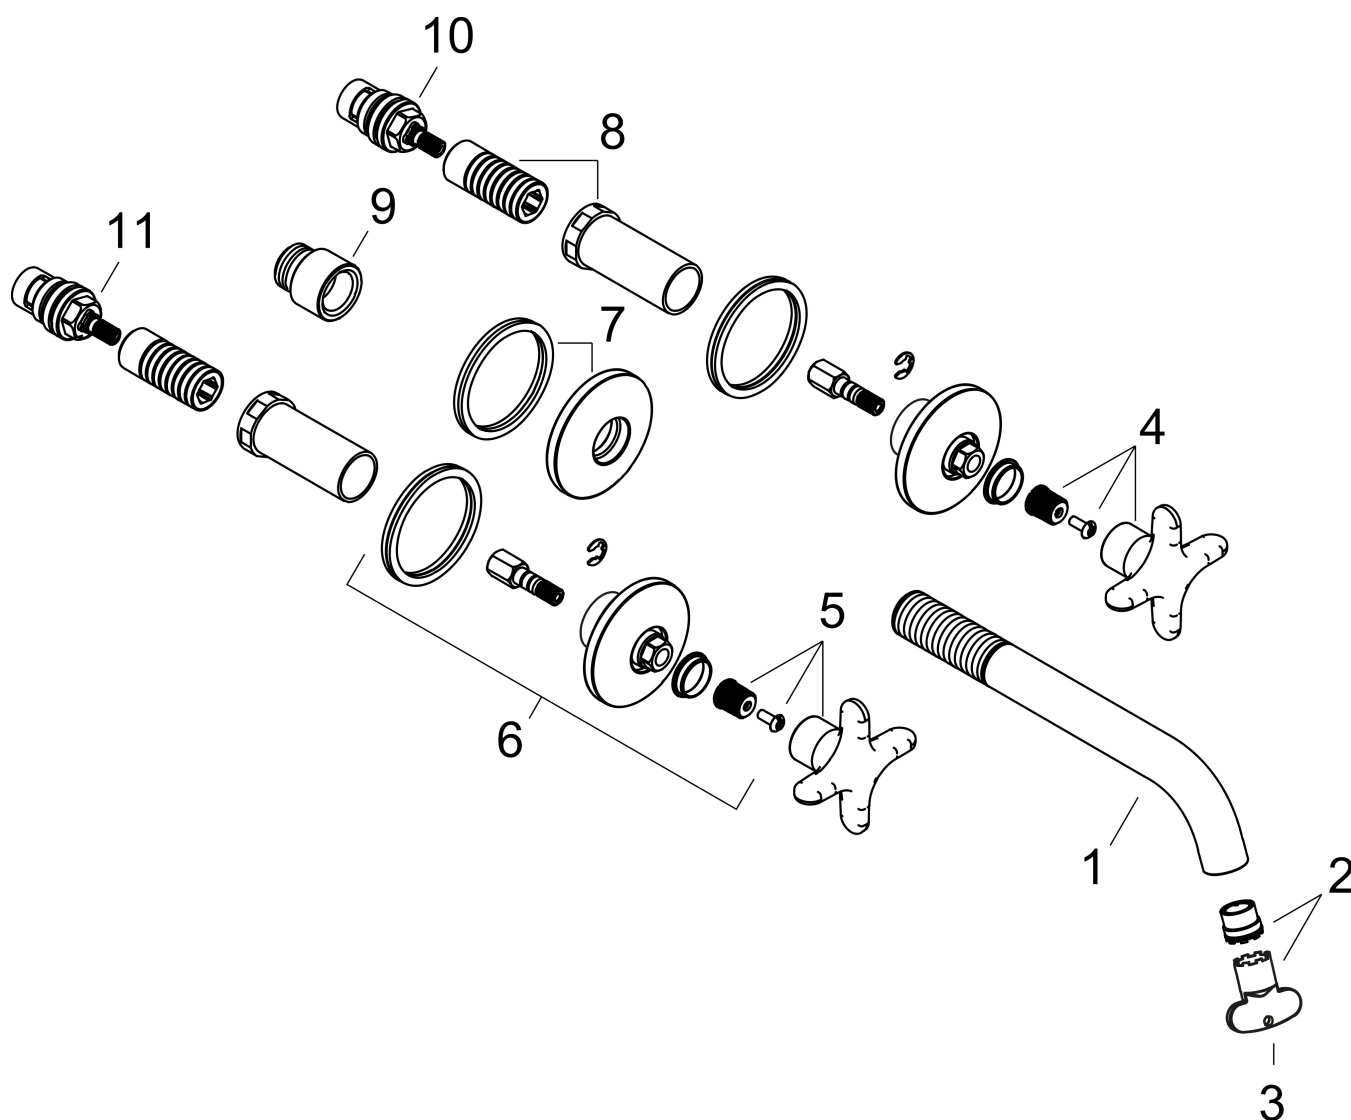

Merk	AXOR
Artikelnaam	AXOR One 3-gats inbouw wastafelkraan wandmontage, uitloop 160mm met kruisgrepen
Art.nr.	48130950
Oppervlakte	Brushed Brass
Netto prijs	772,13 EUR

Product foto

Kenmerken

- voorsprong uitloop 160 mm
- greepvariant: kruisgreep
- vaste uitloop
- straalsoort: normale straal
- maximale doorstroomhoeveelheid bij 3 bar: 5 l/min
- keramische kranen warm/koud 90°
- zonder wastegarnituur, met afvoerplug (art.nr. 50001)
- EU taxonomie: max 6l/min - draagt substantieel bij aan duurzaamheid

Benodigde onderdelen

Product foto	Artikelnaam	Art.nr.	Prijs
	AXOR Inbouwdeel 3-gats wastafelkraan wandmontage	10303180	290,27

Merk AXOR
Artikelnaam **AXOR One** 3-gats inbouw wastafelkraan wandmontage, uitloop 160mm met kruisgrepen
Art.nr. 48130950
Oppervlakte Brushed Brass
Netto prijs 772,13 EUR

Stroomschema

De verbruikswaarden werden in overeenstemming met de praktijk met de bijbehorende armaturen (thermostaat/mengkraan/inbouwventiel) gemeten.

Merk	AXOR
Artikelnaam	AXOR One 3-gats inbouw wastafelkraan wandmontage, uitloop 160mm met kruisgrepen
Art.nr.	48130950
Oppervlakte	Brushed Brass
Netto prijs	772,13 EUR

Explosietekening voor bouwjaar: >06/25

Merk	AXOR
Artikelnaam	AXOR One 3-gats inbouw wastafelkraan wandmontage, uitloop 160mm met kruisgrepen
Art.nr.	48130950
Oppervlakte	Brushed Brass
Netto prijs	772,13 EUR