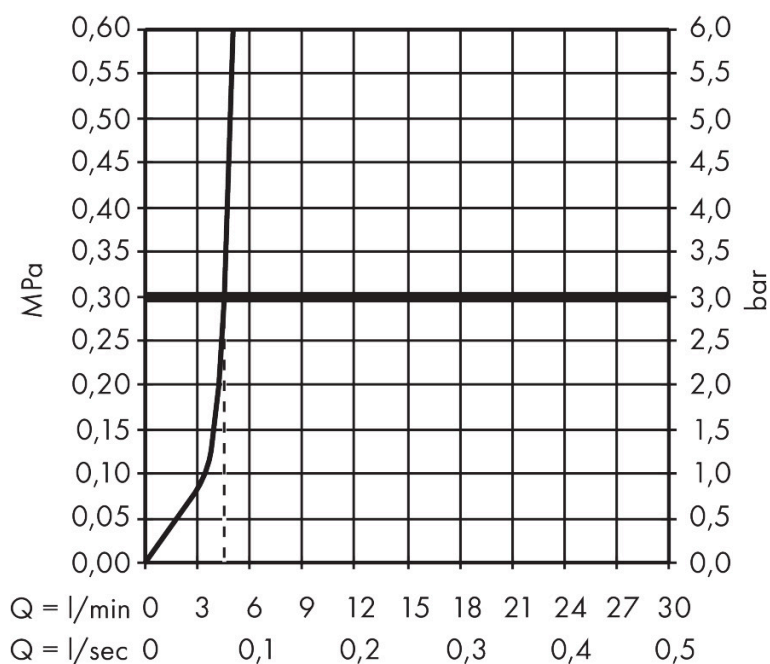

Merk AXOR
Artikelnaam **AXOR One** 3-gats inbouw wastafelkraan wandmontage, uitloop 160mm met kruisgrepen
Art.nr. 48130950
Oppervlakte Brushed Brass
Netto prijs 772,13 EUR

Stroomschema

De verbruikswaarden werden in overeenstemming met de praktijk met de bijbehorende armaturen (thermostaat/mengkraan/inbouwventiel) gemeten.