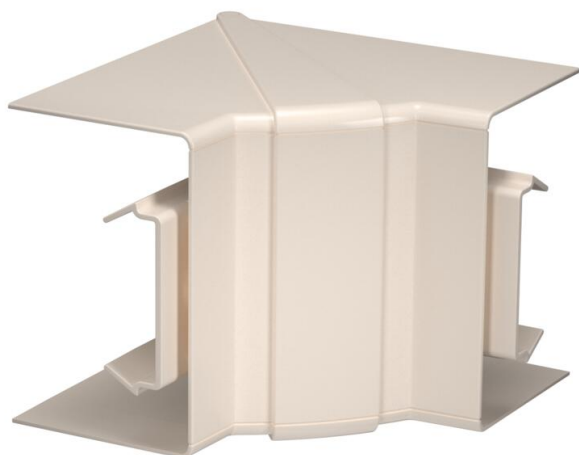

# Technisch specificatieblad

Afdekkap binnenhoek, voor wandgoot Rapid 80 type 70110

Artikelnummer: 6274241

Binnenhoek van halogeenvrij PC/ABS voor richtingsverandering van Rapid 80 GK, GKH, GS en GA wandgoten. De hulpstukken zijn variabel van 85° tot 95° instelbaar en inzetbaar voor symmetrische en asymmetrische kanalen.

## Stamgegevens

Artikelnummer	6274241
Type	GK-IH70110CW
Omschrijving 1	Binnenhoek
Omschrijving 2	verstelbaar
Fabrikant	OBO
Dimensie	70x110mm
Kleur	crèmewit; RAL 9001
Materiaal	Polycarbonaat/acrylnitriël-butadieen-styrol
Kleinste verkoop-eenheid	1
Eenheid van hoeveelheid	Stuk
Gewicht	14,2 kg
Eenheid gewicht	kg/100 st.
CO2-voetafdruk (GWP) van wieg tot poort	1,0552 kg CO2e / 1 Stuk

# Technisch specificatieblad

Afdekkap binnenhoek, voor wandgoot Rapid 80 type 70110

Artikelnummer: 6274241

## Afmetingen

Lengte	145 mm
Breedte	119 mm
Hoogte	155 mm