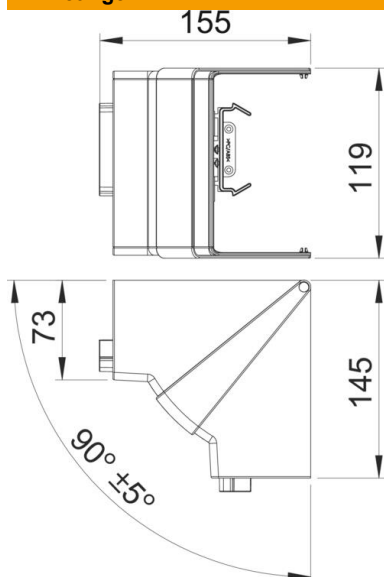

## Stamgegevens

Artikelnummer	6274241
Type	GK-IH70110CW
Omschrijving 1	Binnenhoek
Omschrijving 2	verstelbaar
Fabrikant	OBO
Dimensie	70x110mm
Kleur	crèmewit; RAL 9001
Materiaal	Polycarbonaat/acrylnitriël-butadieen-styrol
Kleinste verkoop-eenheid	1
Eenheid van hoeveelheid	Stuk
Gewicht	14,2 kg
Eenheid gewicht	kg/100 st.
CO2-voetafdruk (GWP) van wieg tot poort	1,0552 kg CO2e / 1 Stuk

# Technisch specificatieblad

Afdekkap binnenhoek, voor wandgoot Rapid 80 type 70110

Artikelnummer: 6274241

## Afmetingen

Lengte	145 mm
Breedte	119 mm
Hoogte	155 mm

## Technische gegevens

Aantal deksels	1
Uitvoering	Hulpstuk
Vorm	Symmetrisch
Voor kanaalbreedte	110 mm
Voor kanaalhoogte	70 mm
Halogeenvrij	ja
Kabelklem	nee
Kanaalverbinder	nee
Montagetype van deksels	overlappend
Montagegat in bodem	nee
Dekselbreedte	0 mm
Breedte bovenstuk 2	0 mm
Breedte bovenstuk 3	0 mm
Beschermingsgraad	IP 30
Beschermfolie	nee
Beschermingsgraad IK-code	IK08
Temperatuurbereik max.	60 °C
Temperatuurbereik min.	-15 °C
Hoekbereik max.	95 mm
Hoekbereik min.	85 mm