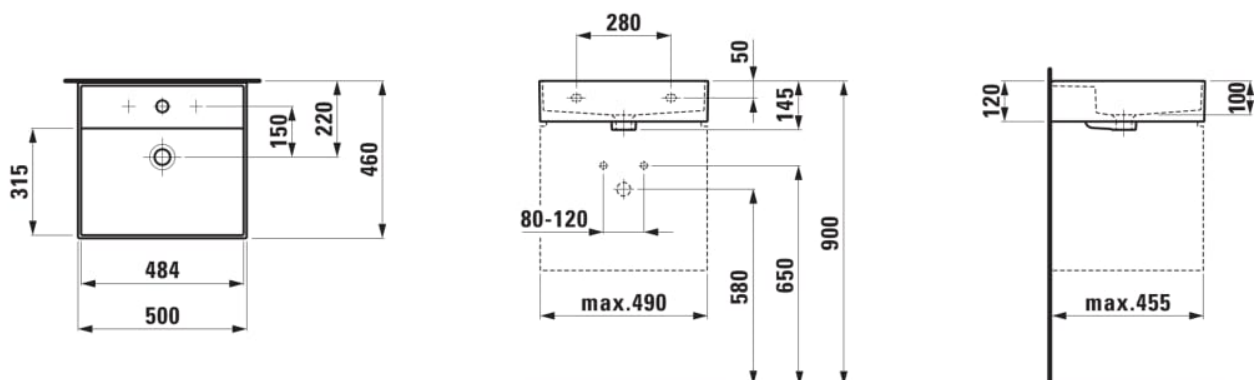

Forme : Rectangulaire

Forme interne : Rectangulaire

Largeur de la cuve (mm) : 315

Longueur de la cuve (mm) : 484

Matériau : Saphirkeramik

Nombre de points de fixation : 2

Poids net / kg : 12,3

Position de la cuve : Centrale

Profondeur de la cuve (mm) : 100

Trou pour la robinetterie : Sans trou

Type d'installation : Autoportant, À poser sur meuble

Type de vidage : Standard

DESSINS TECHNIQUES

COMPATIBLE AVEC

Porte-serviettes latéral
droite

H382122...0001

Porte-serviettes latéral
gauche

H382123...0001

Porte-serviettes 500 mm

H381121...0001

Écoulement toujours
ouvert avec cache pour
soupape, SaphirKeramik

H898188...0001

Kartell LAUFEN