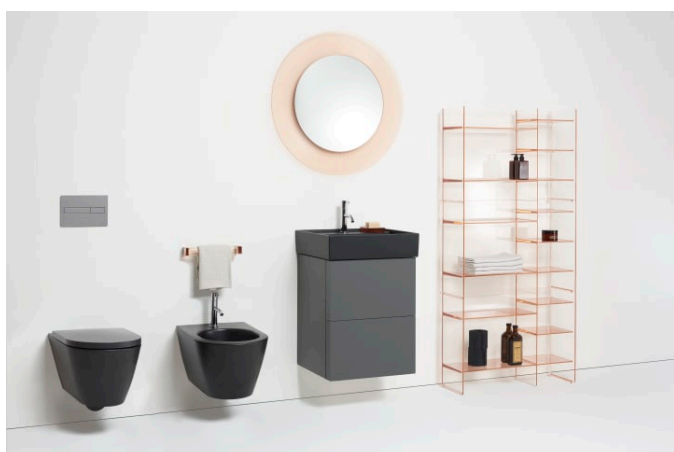

H382122...0001

Porte-serviettes latéral
gauche

H382123...0001

Porte-serviettes 500 mm

H381121...0001

Écoulement toujours
ouvert avec cache pour
soupape, SaphirKeramik

H898188...0001

Kartell LAUFEN