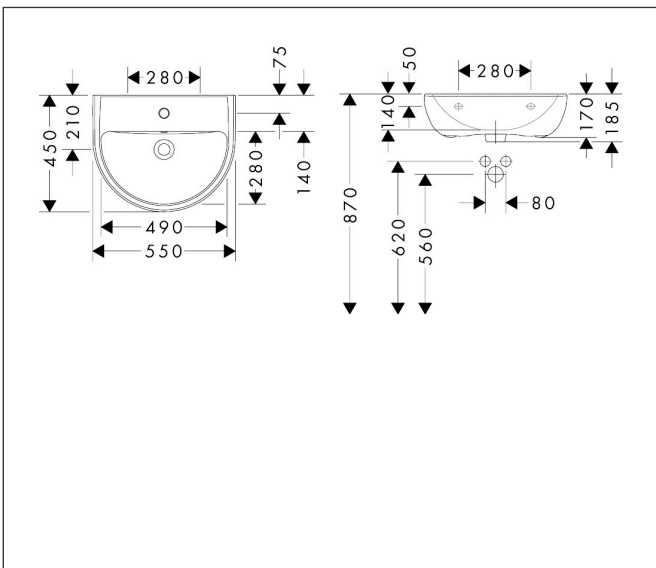

Merk	hansgrohe
Artikelnaam	GladeLake S Wastafel 550/450 met kraangat en overloop
Art.nr.	60101450
Oppervlakte	wit
Netto prijs	82,78 EUR

Product foto

Kenmerken

- materiaal: keramiek
- buitenste afmetingen wastafel: 550 x 450 x 170 mm (b x d x h)
- binnenhoogte wastafel: 140 mm
- met één kraangat
- met overloop
- zonder afvoergarnituur
- montagewijze: wandmontage
- overloopklasse: CL25

Maat tekeningen

Merk	hansgrohe
Artikelnaam	GladeLake S Wastafel 550/450 met kraangat en overloop
Art.nr.	60101450
Oppervlakte	wit
Netto prijs	82,78 EUR

Installatievoorbeelden

i Afmetingen kunnen variëren vanwege keramische toleranties die verband houden met het productieproces.