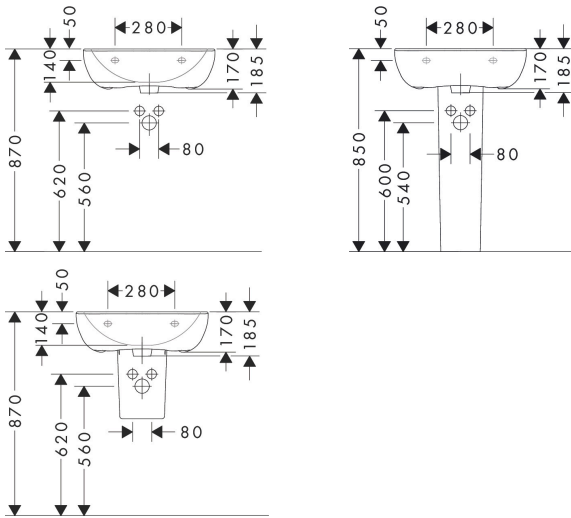

Merk	hansgrohe
Artikelnaam	GladeLake S Wastafel 550/450 met kraangat en overloop
Art.nr.	60101450
Oppervlakte	wit
Netto prijs	82,78 EUR

Product foto

Kenmerken

- materiaal: keramiek
- buitenste afmetingen wastafel: 550 x 450 x 170 mm (b x d x h)
- binnenhoogte wastafel: 140 mm
- met één kraangat
- met overloop
- zonder afvoergarnituur
- montagewijze: wandmontage
- overloopklasse: CL25

Maat tekeningen

Merk	hansgrohe
Artikelnaam	GladeLake S Wastafel 550/450 met kraangat en overloop
Art.nr.	60101450
Oppervlakte	wit
Netto prijs	82,78 EUR

Installatievoorbeelden

i Afmetingen kunnen variëren vanwege keramische toleranties die verband houden met het productieproces.