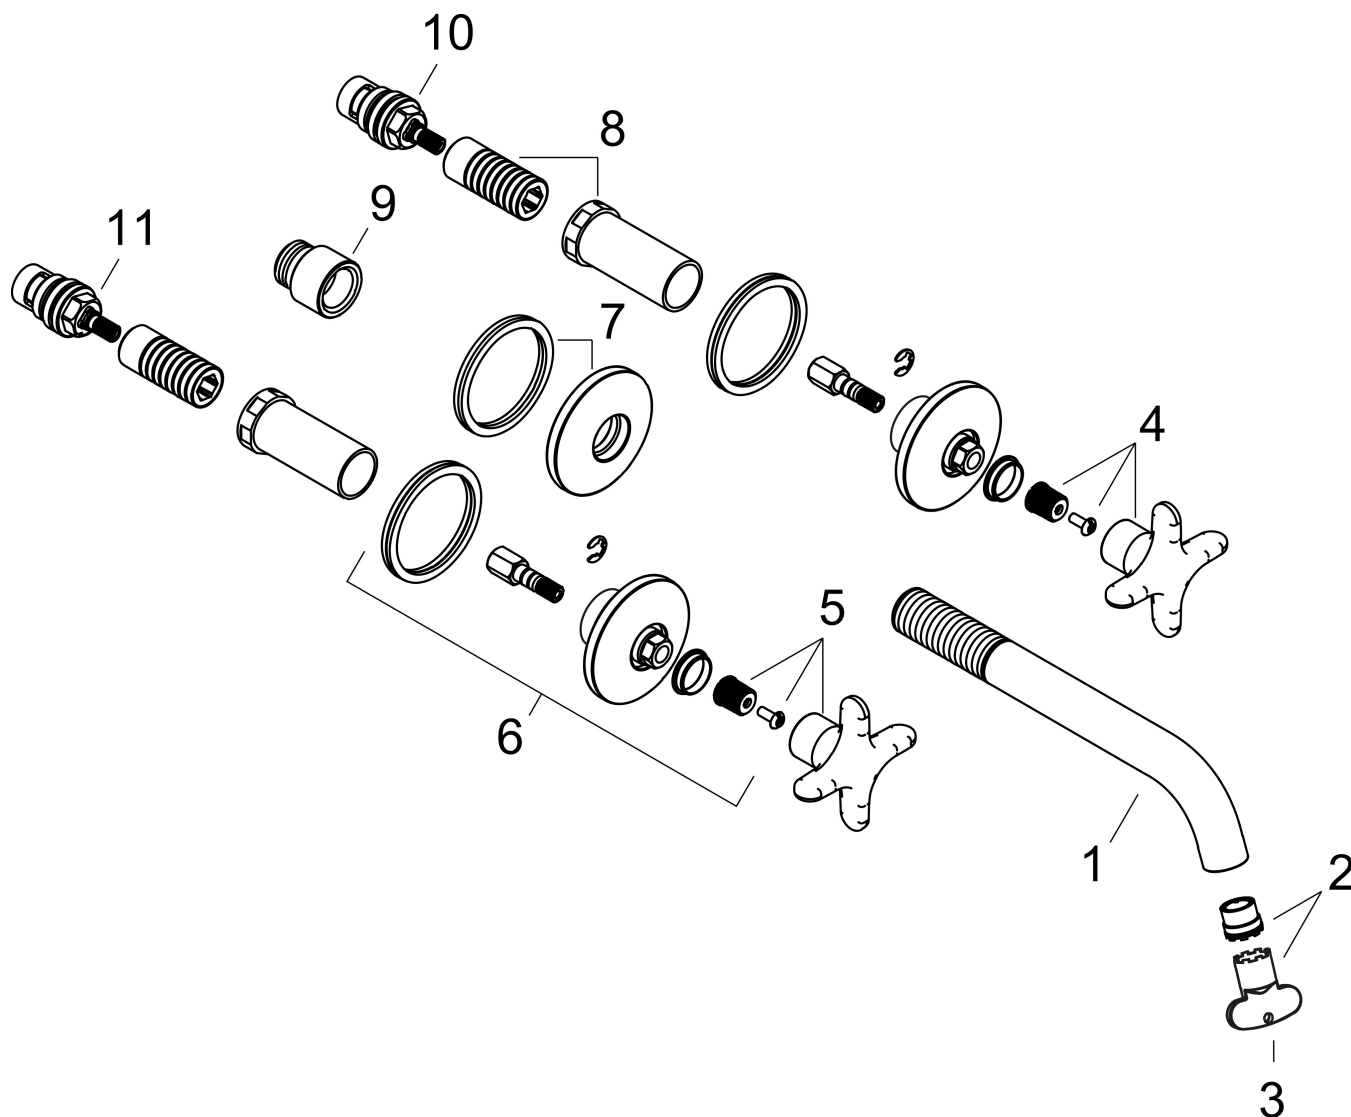

Merk	AXOR
Artikelnaam	AXOR One 3-gats inbouw wastafelkraan wandmontage, uitloop 160mm met kruisgrepen
Art.nr.	48130990
Oppervlakte	Polished Gold Optic
Netto prijs	772,13 EUR

Product foto

Kenmerken

- voorsprong uitloop 160 mm
- greepvariant: kruisgreep
- vaste uitloop
- straalsoort: normale straal
- maximale doorstroomhoeveelheid bij 3 bar: 5 l/min
- keramische kranen warm/koud 90°
- zonder wastegarnituur, met afvoerplug (art.nr. 50001)
- EU taxonomie: max 6l/min - draagt substantieel bij aan duurzaamheid

Benodigde onderdelen

Product foto	Artikelnaam	Art.nr.	Prijs
	AXOR Inbouwdeel 3-gats wastafelkraan wandmontage	10303180	290,27

Merk	AXOR
Artikelnaam	AXOR One 3-gats inbouw wastafelkraan wandmontage, uitloop 160mm met kruisgrepen
Art.nr.	48130990
Oppervlakte	Polished Gold Optic
Netto prijs	772,13 EUR

Stroomschema

De verbruikswaarden werden in overeenstemming met de praktijk met de bijbehorende armaturen (thermostaat/mengkraan/inbouwventiel) gemeten.

Merk	AXOR
Artikelnaam	AXOR One 3-gats inbouw wastafelkraan wandmontage, uitloop 160mm met kruisgrepen
Art.nr.	48130990
Oppervlakte	Polished Gold Optic
Netto prijs	772,13 EUR

Explosietekening voor bouwjaar: >06/25

Merk	AXOR
Artikelnaam	AXOR One 3-gats inbouw wastafelkraan wandmontage, uitloop 160mm met kruisgrepen
Art.nr.	48130990
Oppervlakte	Polished Gold Optic
Netto prijs	772,13 EUR