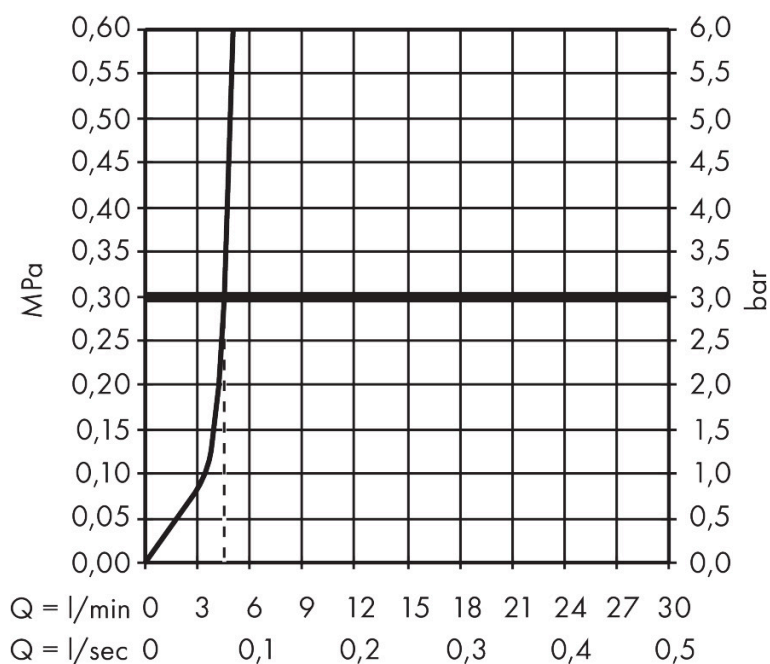

Merk	AXOR
Artikelnaam	AXOR One 3-gats inbouw wastafelkraan wandmontage, uitloop 160mm met kruisgrepen
Art.nr.	48130990
Oppervlakte	Polished Gold Optic
Netto prijs	772,13 EUR

Stroomschema

De verbruikswaarden werden in overeenstemming met de praktijk met de bijbehorende armaturen (thermostaat/mengkraan/inbouwventiel) gemeten.