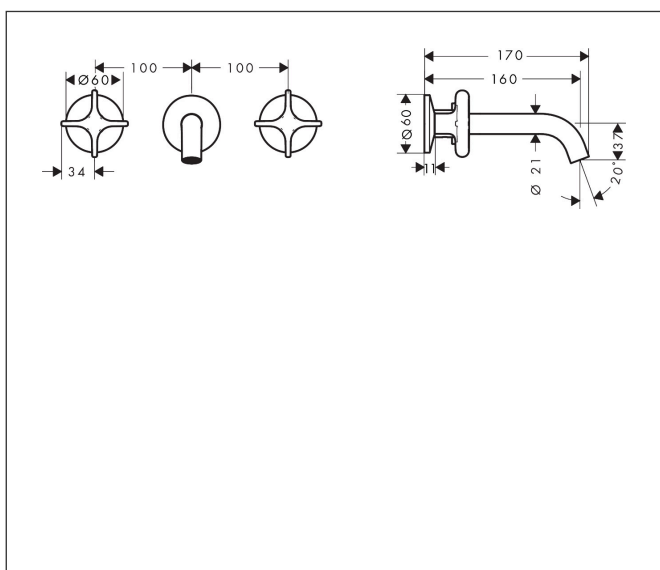

Merk	AXOR
Artikelnaam	AXOR One 3-gats inbouw wastafelkraan wandmontage, uitloop 160mm met kruisgrepen
Art.nr.	48130990
Oppervlakte	Polished Gold Optic
Netto prijs	772,13 EUR

Product foto

Kenmerken

- voorsprong uitloop 160 mm
- greepvariant: kruisgreep
- vaste uitloop
- straalsoort: normale straal
- maximale doorstroomhoeveelheid bij 3 bar: 5 l/min
- keramische kranen warm/koud 90°
- zonder wastegarnituur, met afvoerplug (art.nr. 50001)
- EU taxonomie: max 6l/min - draagt substantieel bij aan duurzaamheid

Maat tekeningen

Technologie

Certificaat

Merk	AXOR
Artikelnaam	AXOR One 3-gats inbouw wastafelkraan wandmontage, uitloop 160mm met kruisgrepen
Art.nr.	48130990
Oppervlakte	Polished Gold Optic
Netto prijs	772,13 EUR

Benodigde onderdelen

Product foto	Artikelnaam	Art.nr.	Prijs
	AXOR Inbouwdeel 3-gats wastafelkraan wandmontage	10303180	290,27

Merk	AXOR
Artikelnaam	AXOR One 3-gats inbouw wastafelkraan wandmontage, uitloop 160mm met kruisgrepen
Art.nr.	48130990
Oppervlakte	Polished Gold Optic
Netto prijs	772,13 EUR

Stroomschema

De verbruikswaarden werden in overeenstemming met de praktijk met de bijbehorende armaturen (thermostaat/mengkraan/inbouwventiel) gemeten.

Merk	AXOR
Artikelnaam	AXOR One 3-gats inbouw wastafelkraan wandmontage, uitloop 160mm met kruisgrepen
Art.nr.	48130990
Oppervlakte	Polished Gold Optic
Netto prijs	772,13 EUR