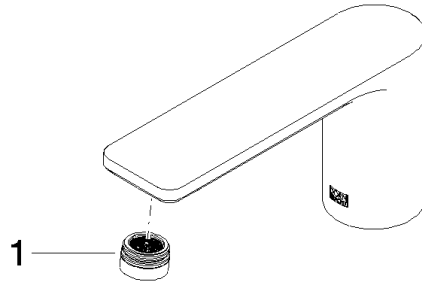

Spout 130 mm - Matte Black

SPARE PARTS

90 11 84 013 00

Spout 130 mm - Matte Black

SPARE PARTS

90 11 84 013 00

90 11 84 013 00

Parts for other
finishes can be found
here: [Chrome](#)

Spare parts list

No.	Item Number	Name	Quantity used	Delivery time
1	90 23 01 161 01-33	Aerator M22x1-AG 5,7 l/min. - Matte Black	1.00	40