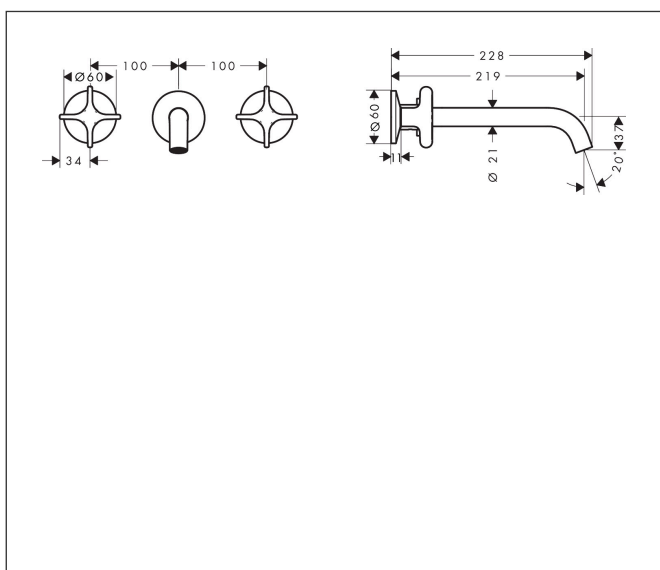

Merk	AXOR
Artikelnaam	<b>AXOR One</b> 3-gats inbouw wastafelkraan wandmontage, uitloop 220mm met kruisgrepen
Art.nr.	48140000
Oppervlakte	chrom
Netto prijs	566,23 EUR

## Kenmerken

- voorsprong uitloop 220 mm
- greepvariant: kruisgreep
- vaste uitloop
- straalsoort: normale straal
- maximale doorstroomhoeveelheid bij 3 bar: 5 l/min
- keramische kranen warm/koud 90°
- zonder wastegarnituur, met afvoerplug (art.nr. 50001)
- EU taxonomie: max 6l/min - draagt substantieel bij aan duurzaamheid

## Maat tekeningen