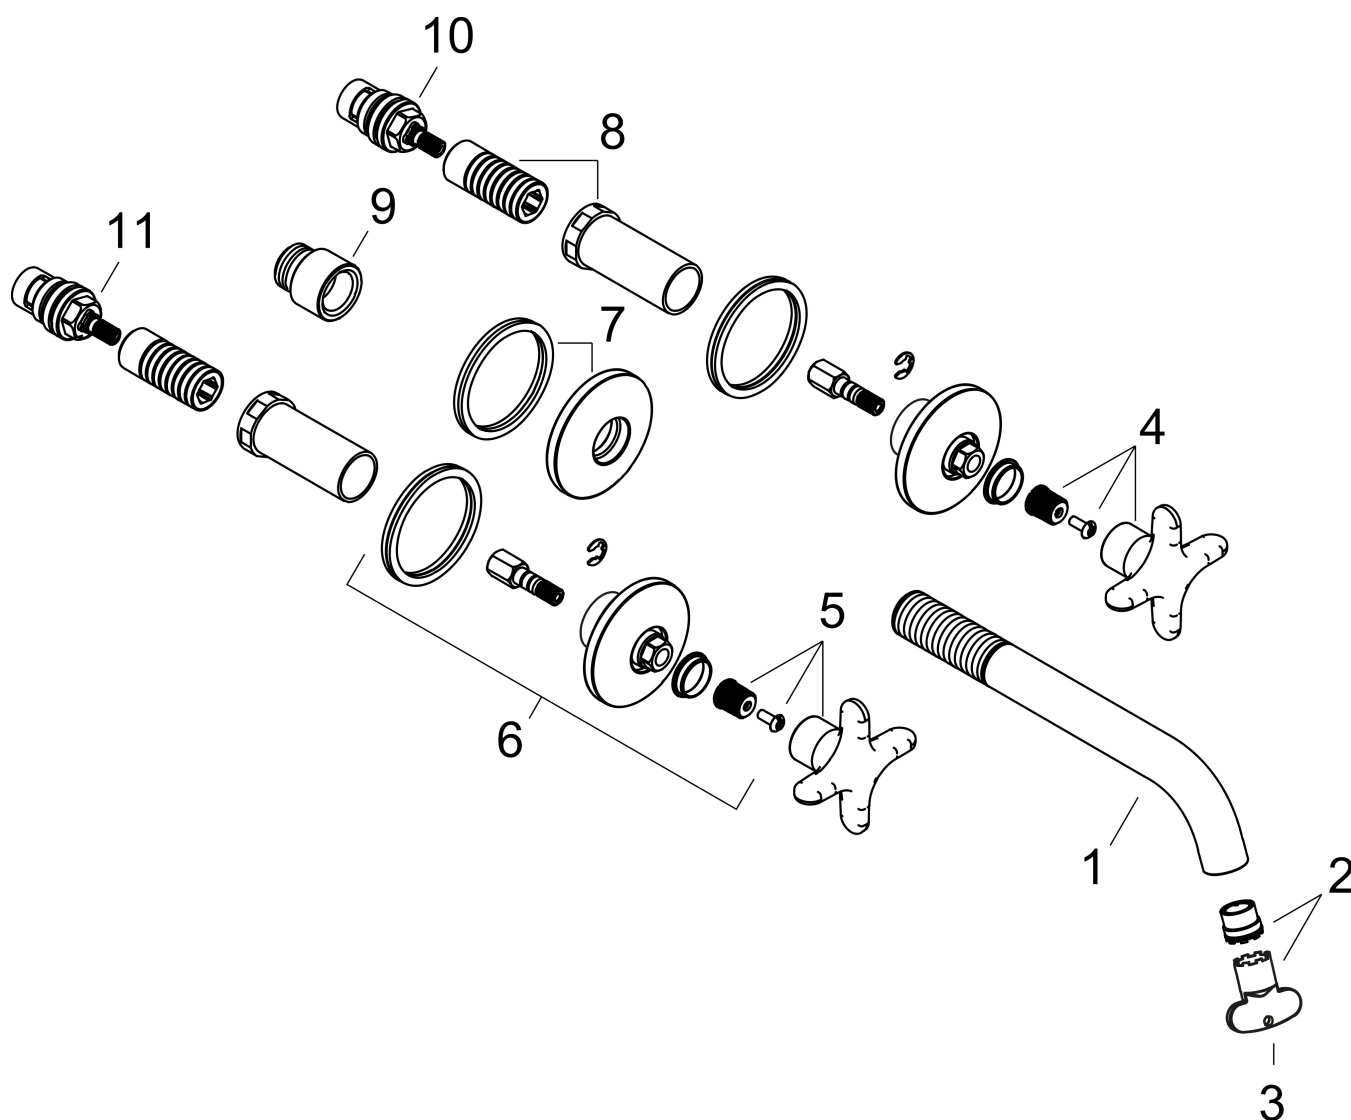

Merk	AXOR
Artikelnaam	AXOR One 3-gats inbouw wastafelkraan wandmontage, uitloop 220mm met kruisgrepen
Art.nr.	48140000
Oppervlakte	chrom
Netto prijs	566,23 EUR

Explosietekening voor bouwjaar: >06/25