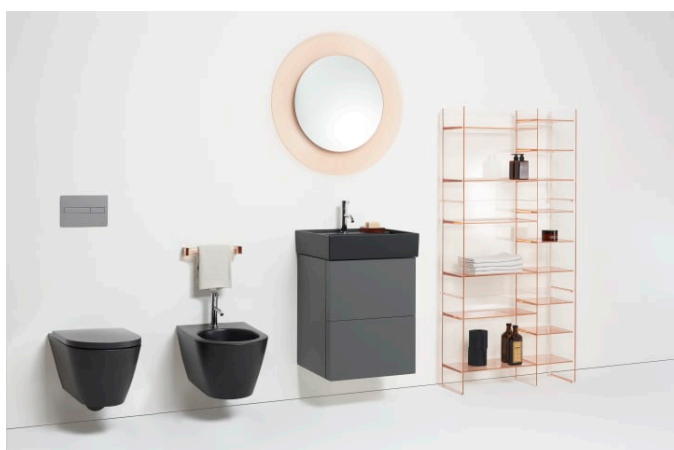

H382122...0001

Porte-serviettes latéral
gauche

H382123...0001

Porte-serviettes 500 mm

H381121...0001

Écoulement toujours
ouvert avec cache pour
soupape, SaphirKeramik

H898188...0001

Kartell LAUFEN