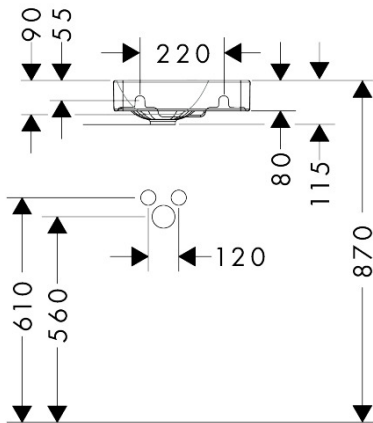

Merk	hansgrohe
Artikelnaam	Xelu Q fontein met planchet rechts 360/250 met kraangat zonder overloop
Art.nr.	60314450
Oppervlakte	wit
Netto prijs	159,49 EUR

Product foto

Kenmerken

- materiaal: keramiek
- buitenste afmetingen wastafel: 360 x 250 x 80 mm (B x D x H)
- binnenhoogte wastafel: 90 mm
- glansgraad: glanzend
- Made to fit NoiseReduction: op maat gemaakte geluiddempende mat bijgesloten
- met één kraangat
- zonder overloop
- met planchet rechts
- zonder afvoergarnituur
- montagewijze: wandmontage
- overloopklasse: C100

Maat tekeningen

Technologie

Merk	hansgrohe
Artikelnaam	Xelu Q fontein met planchet rechts 360/250 met kraangat zonder overloop
Art.nr.	60314450
Oppervlakte	wit
Netto prijs	159,49 EUR

Installatievoorbeelden

i Afmetingen kunnen variëren vanwege keramische toleranties die verband houden met het productieproces.