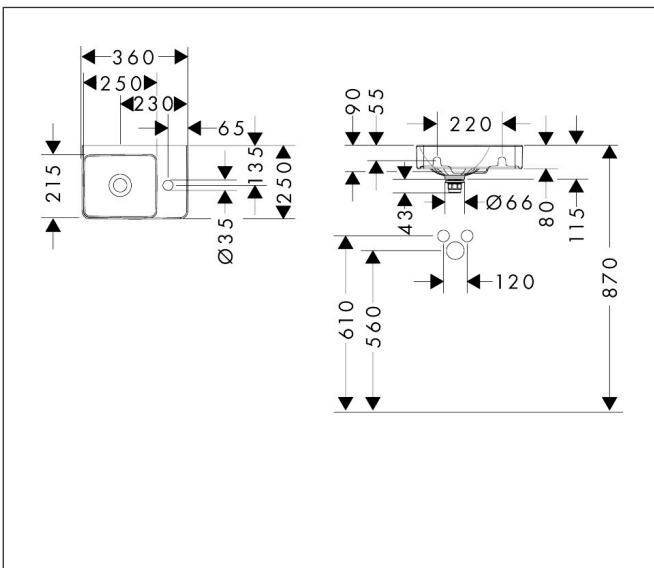

Merk	hansgrohe
Artikelnaam	Xelu Q fontein met planchet rechts 360/250 met kraangat zonder overloop
Art.nr.	60314450
Oppervlakte	wit
Netto prijs	159,49 EUR

Product foto

Kenmerken

- materiaal: keramiek
- buitenste afmetingen wastafel: 360 x 250 x 80 mm (B x D x H)
- binnenhoogte wastafel: 90 mm
- glansgraad: glanzend
- Made to fit NoiseReduction: op maat gemaakte geluiddempende mat bijgesloten
- met één kraangat
- zonder overloop
- met planchet rechts
- zonder afvoergarnituur
- montagewijze: wandmontage
- overloopklasse: C100

Maat tekeningen

Technologie

Merk	hansgrohe
Artikelnaam	Xelu Q fontein met planchet rechts 360/250 met kraangat zonder overloop
Art.nr.	60314450
Oppervlakte	wit
Netto prijs	159,49 EUR

Installatievoorbeelden

i Afmetingen kunnen variëren vanwege keramische toleranties die verband houden met het productieproces.