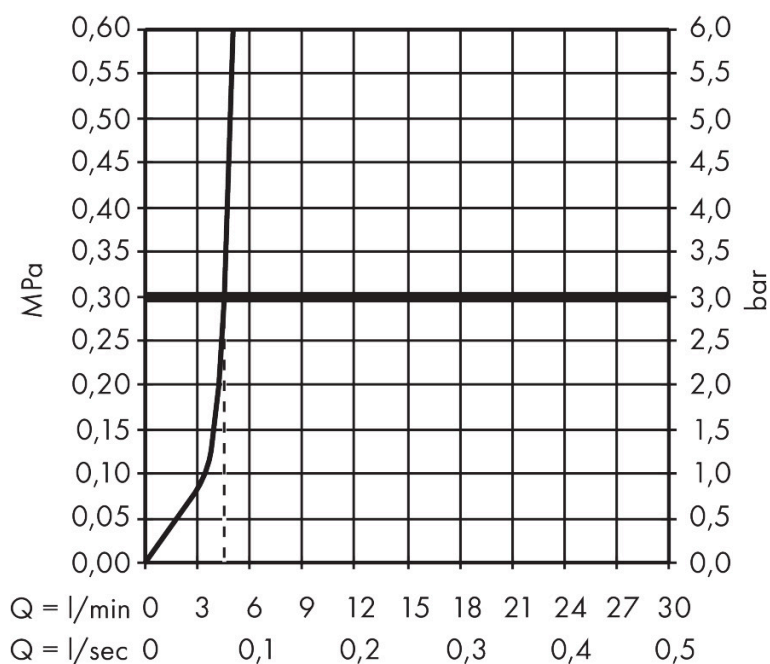

Merk AXOR
Artikelnaam **AXOR One** 3-gats inbouw wastafelkraan wandmontage, uitloop 220mm met kruisgrepen
Art.nr. 48140140
Oppervlakte Brushed Bronze
Netto prijs 849,34 EUR

Stroomschema

De verbruikswaarden werden in overeenstemming met de praktijk met de bijbehorende armaturen (thermostaat/mengkraan/inbouwventiel) gemeten.