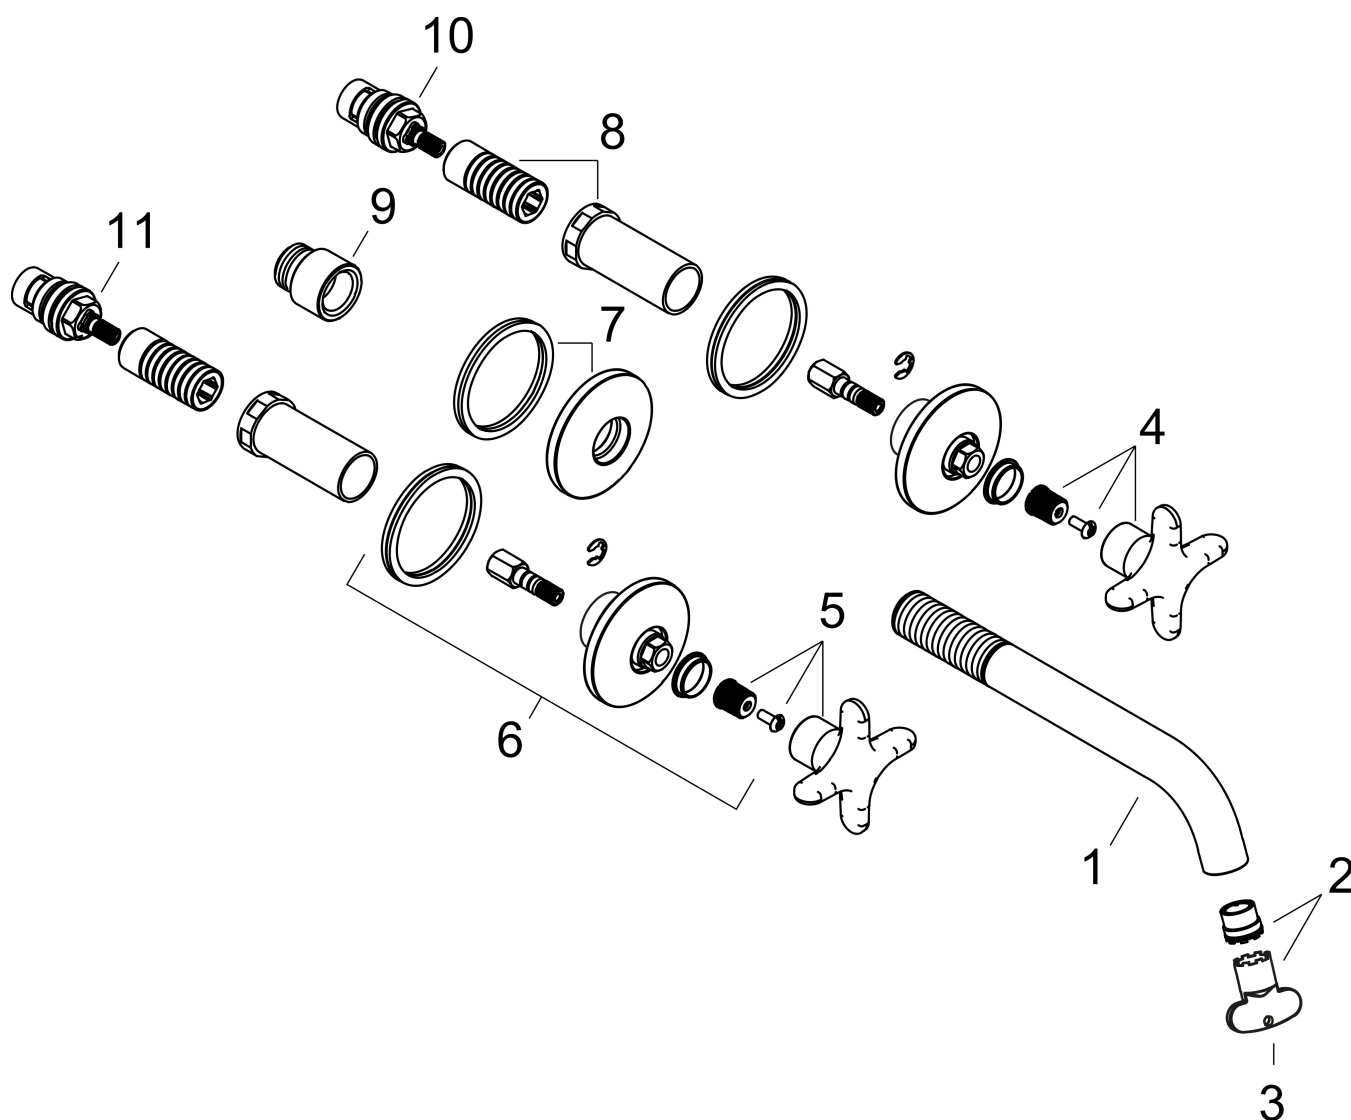

Merk	AXOR
Artikelnaam	AXOR One 3-gats inbouw wastafelkraan wandmontage, uitloop 220mm met kruisgrepen
Art.nr.	48140140
Oppervlakte	Brushed Bronze
Netto prijs	849,34 EUR

Explosietekening voor bouwjaar: >06/25