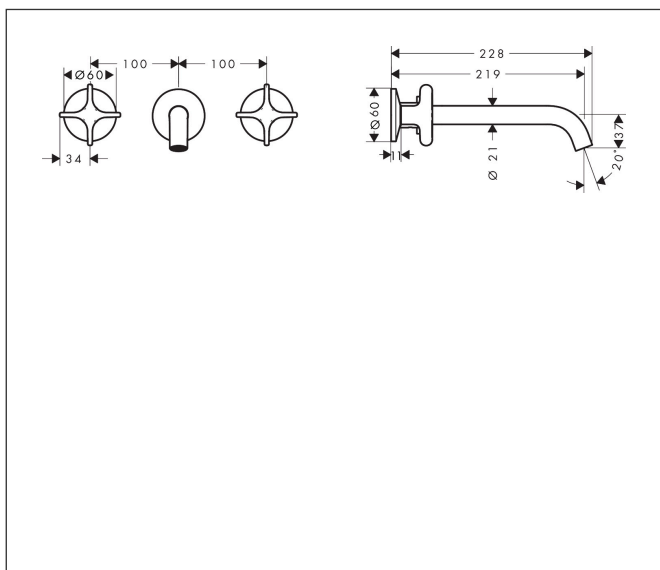

| | |
|-------------|--|
| Merk | AXOR |
| Artikelnaam | AXOR One 3-gats inbouw wastafelkraan wandmontage, uitloop 220mm met kruisgrepen |
| Art.nr. | 48140140 |
| Oppervlakte | Brushed Bronze |
| Netto prijs | 849,34 EUR |

Product foto

Kenmerken

- voorsprong uitloop 220 mm
- greepvariant: kruisgreep
- vaste uitloop
- straalsoort: normale straal
- maximale doorstroomhoeveelheid bij 3 bar: 5 l/min
- keramische kranen warm/koud 90°
- zonder wastegarnituur, met afvoerplug (art.nr. 50001)
- EU taxonomie: max 6l/min - draagt substantieel bij aan duurzaamheid

Maat tekeningen

Technologie

Certificaat

| | |
|-------------|--|
| Merk | AXOR |
| Artikelnaam | AXOR One 3-gats inbouw wastafelkraan wandmontage, uitloop 220mm met kruisgrepen |
| Art.nr. | 48140140 |
| Oppervlakte | Brushed Bronze |
| Netto prijs | 849,34 EUR |

Benodigde onderdelen

| Product foto | Artikelnaam | Art.nr. | Prijs |
|---|--|----------|--------|
|  | AXOR Inbouwdeel 3-gats wastafelkraan wandmontage | 10303180 | 290,27 |

Merk AXOR
 Artikelnaam **AXOR One** 3-gats inbouw wastafelkraan wandmontage, uitloop 220mm met kruisgrepen
 Art.nr. 48140140
 Oppervlakte Brushed Bronze
 Netto prijs 849,34 EUR