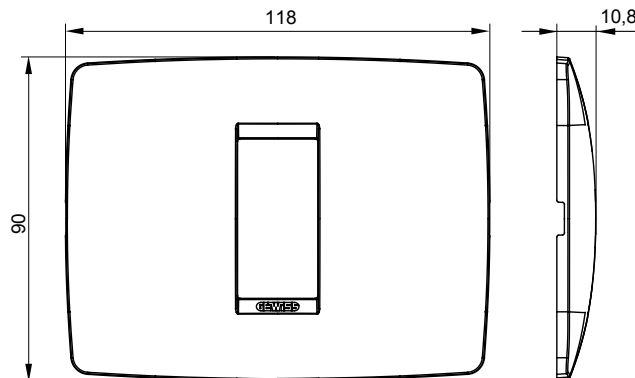

Serie van ChoruSmart huishoudelijke platen, gemaakt in een brede verscheidenheid aan vormen, kleuren, materialen en afwerkingen. Ze omvat vijf verschillende vormen (ONE, GEO, EGO, LUX, ICE en ICE Touch) voor rechthoekige dozen met een capaciteit tot 12 modules en drie verschillende vormen (ONE International, GEO International en LUX International) geschikt voor ronde/vierkante dozen, zowel enkelvoudig als gecombineerd in horizontale en verticale configuraties, met een capaciteit van 2 tot 2+2+2+2 modules. Alle platen van de ChoruSmart huishoudelijke serie gebruiken dezelfde steunen, zonder de behoefte aan aanvullende adapters. De serie omvat ook blanco platen, waterdichte IP55-platen en contourplaten.

Familie	ONE	Omschrijving	1 module
Kleur	Toner zwart	Materiaal	Technopolymeer
Afwerking	Glimmend	Voor ondersteuning codes	GW16802, GW16803, GW16803N
Gloeidraadtest	650 °C	Thermodruk met kogel	70 °C
Standaard	EN 60669-1	Electrocod	0110

### DIMENSIONAL