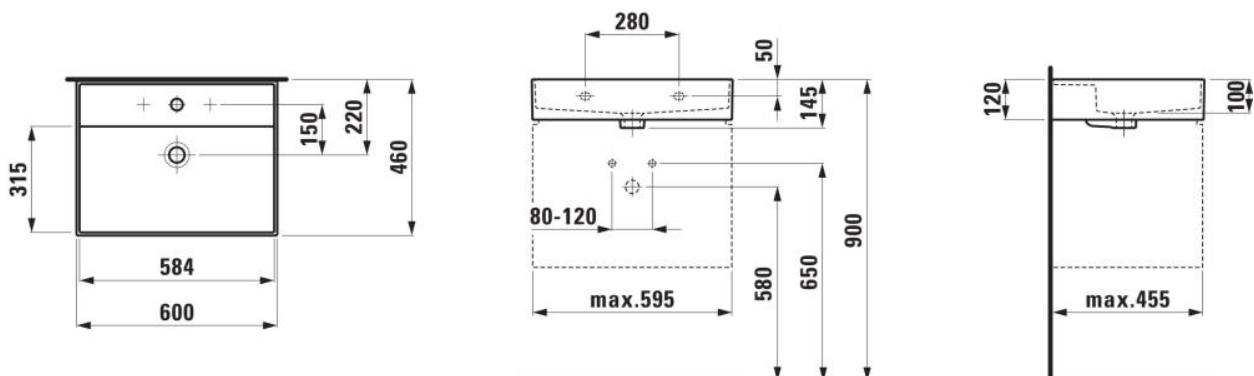

Forme : Rectangulaire

Forme interne : Rectangulaire

Largeur de la cuve (mm) : 315

Longueur de la cuve (mm) : 584

Matériau : Saphirkeramik

Nombre de points de fixation : 2

Poids net / kg : 14,5

Position de la cuve : Centrale

Profondeur de la cuve (mm) : 100

Trou pour la robinetterie : 1 trou au centre

Type d'installation : Autoportant, À poser sur meuble

Type de vidage : Standard

DESSINS TECHNIQUES

COMPATIBLE AVEC

Kartell LAUFEN