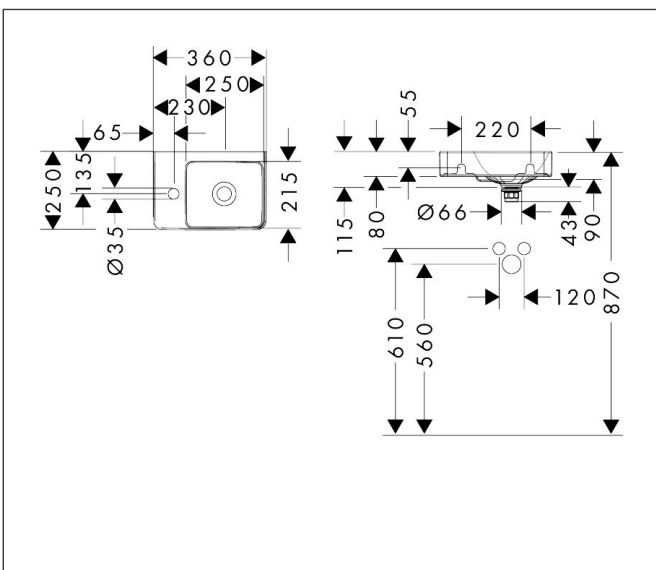

Merk	hansgrohe
Artikelnaam	Xelu Q fontein met planchet links 360/250 met kraangat zonder overloop
Art.nr.	60315450
Oppervlakte	wit
Netto prijs	159,49 EUR

Product foto

Kenmerken

- materiaal: keramiek
- buitenste afmetingen wastafel: 360 x 250 x 80 mm (B x D x H)
- binnenhoogte wastafel: 90 mm
- glansgraad: glanzend
- Made to fit NoiseReduction: op maat gemaakte geluiddempende mat bijgesloten
- met één kraangat
- zonder overloop
- met planchet links
- zonder afvoergarnituur
- montagewijze: wandmontage
- overloopklasse: C100

Maat tekeningen

Technologie

Merk	hansgrohe
Artikelnaam	Xelu Q fontein met planchet links 360/250 met kraangat zonder overloop
Art.nr.	60315450
Oppervlakte	wit
Netto prijs	159,49 EUR

Installatievoorbeelden

i Afmetingen kunnen variëren vanwege keramische toleranties die verband houden met het productieproces.