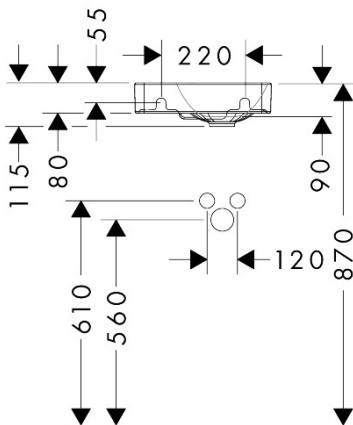

Merk	hansgrohe
Artikelnaam	Xelu Q fontein met planchet links 360/250 met kraangat zonder overloop
Art.nr.	60315450
Oppervlakte	wit
Netto prijs	159,49 EUR

Product foto

Kenmerken

- materiaal: keramiek
- buitenste afmetingen wastafel: 360 x 250 x 80 mm (B x D x H)
- binnenhoogte wastafel: 90 mm
- glansgraad: glanzend
- Made to fit NoiseReduction: op maat gemaakte geluiddempende mat bijgesloten
- met één kraangat
- zonder overloop
- met planchet links
- zonder afvoergarnituur
- montagewijze: wandmontage
- overloopklasse: C100

Maat tekeningen

Technologie

Merk	hansgrohe
Artikelnaam	Xelu Q fontein met planchet links 360/250 met kraangat zonder overloop
Art.nr.	60315450
Oppervlakte	wit
Netto prijs	159,49 EUR

Installatievoorbeelden

i Afmetingen kunnen variëren vanwege keramische toleranties die verband houden met het productieproces.