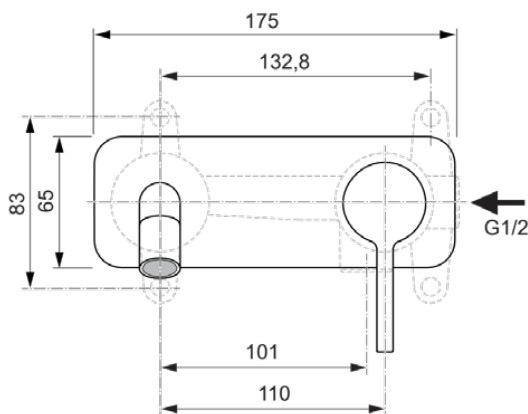

JOY

A7380A2

JOY | Wandmengkraan 175x105.5 mm, 180 mm sprong uitloop in brushed gold afwerking, Kit 1 required (A1313), 5 l/min (3 bar), zonder waste | Verborgen straalregelaar, WRAS, Ecoflow, FirmaFlow, PVD technologie

Afbeelding & technische tekening

Algemene informatie

Productcategorie:	Wastafelmengkranen
Producttype:	Wandmengkraan
Merk:	Ideal Standard
Collectie:	JOY
Ontwerper:	Palomba Serafini Associati
Colour:	A2 - Brushed Gold
Afwerking van het oppervlak:	satijn
Hoogte (mm):	105.5
Breedte (mm):	175
Bevestigingswijze:	Inbouwdeel benodigd
Aanbevolen inbouwdeel:	A1313
Nettogewicht (kg):	1.12
EAN-code:	3800861086918