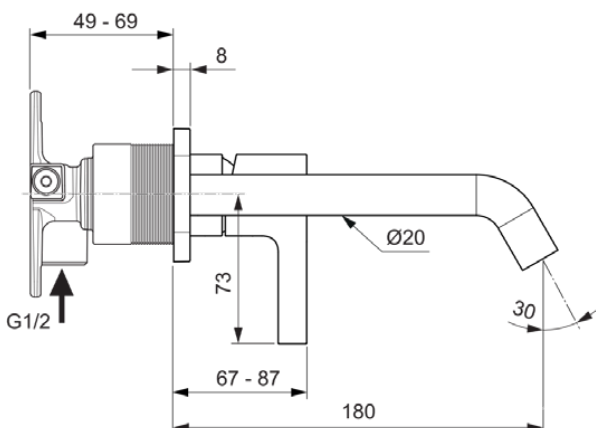

JOY

A7380A2

JOY | Wandmengkraan 175x105.5 mm, 180 mm sprong uitloop in brushed gold afwerking, Kit 1 required (A1313), 5 l/min (3 bar), zonder waste | Verborgen straalregelaar, WRAS, Ecoflow, FirmaFlow, PVD technologie

Afbeelding & technische tekening

Algemene informatie

Productcategorie:	Wastafelmengkranen
Producttype:	Wandmengkraan
Merk:	Ideal Standard
Collectie:	JOY
Ontwerper:	Palomba Serafini Associati
Colour:	A2 - Brushed Gold
Afwerking van het oppervlak:	satijn
Hoogte (mm):	105.5
Breedte (mm):	175
Bevestigingswijze:	Inbouwdeel benodigd
Aanbevolen inbouwdeel:	A1313
Nettogewicht (kg):	1.12
EAN-code:	3800861086918