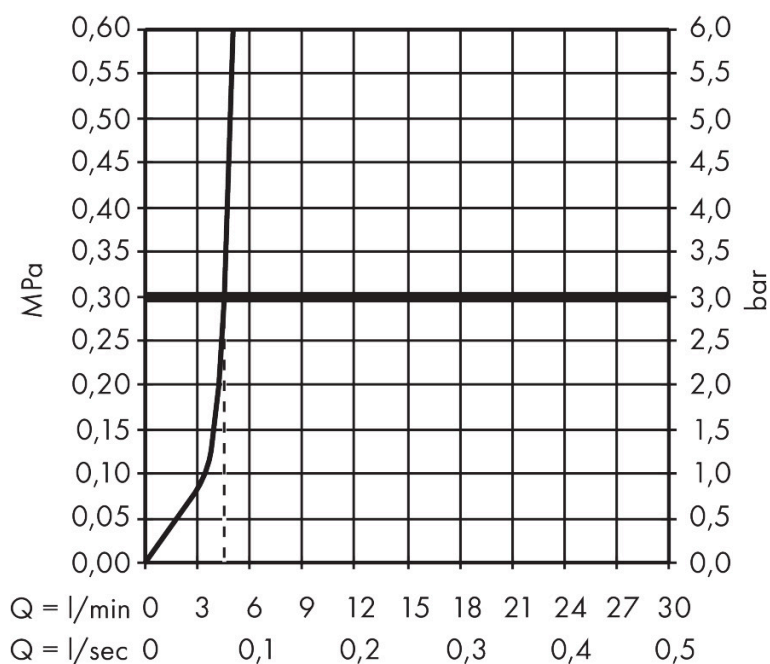

Merk AXOR
Artikelnaam **AXOR One** 3-gats inbouw wastafelkraan wandmontage, uitloop 220mm met kruisgrepen
Art.nr. 48140340
Oppervlakte Brushed Black Chrome
Netto prijs 849,34 EUR

Stroomschema

De verbruikswaarden werden in overeenstemming met de praktijk met de bijbehorende armaturen (thermostaat/mengkraan/inbouwventiel) gemeten.