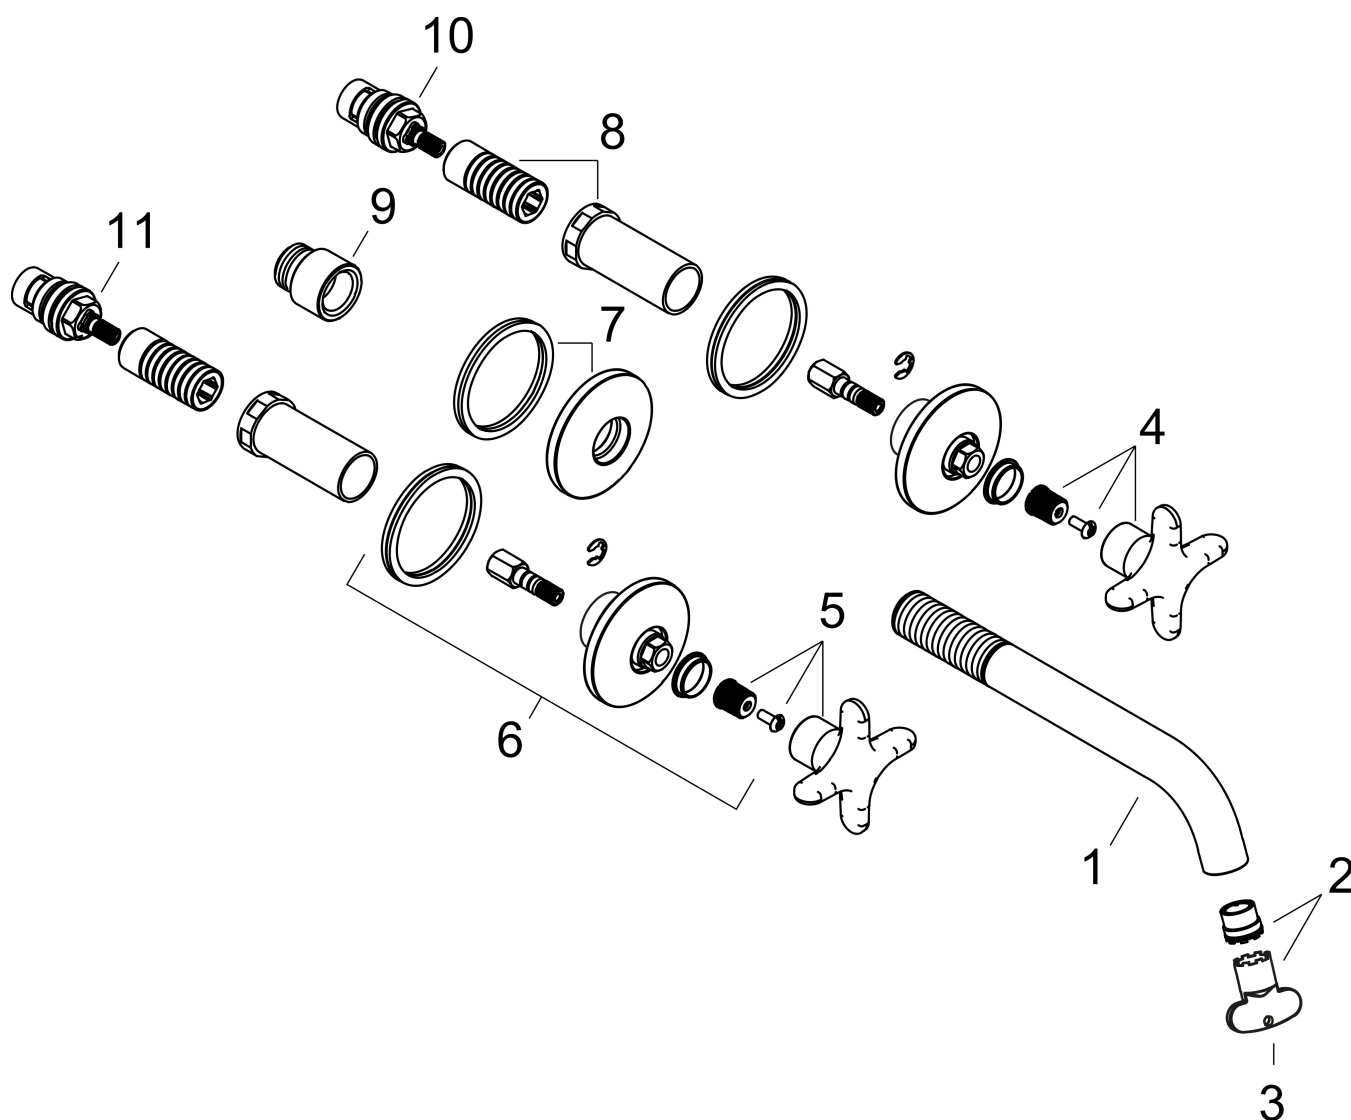

Benodigde onderdelen

Product foto	Artikelnaam	Art.nr.	Prijs
	AXOR Inbouwdeel 3-gats wastafelkraan wandmontage	10303180	290,27

Merk AXOR
 Artikelnaam **AXOR One** 3-gats inbouw wastafelkraan wandmontage, uitloop 220mm met kruisgrepen
 Art.nr. 48140340
 Oppervlakte Brushed Black Chrome
 Netto prijs 849,34 EUR

Stroomschema

De verbruikswaarden werden in overeenstemming met de praktijk met de bijbehorende armaturen (thermostaat/mengkraan/inbouwventiel) gemeten.

Merk	AXOR
Artikelnaam	AXOR One 3-gats inbouw wastafelkraan wandmontage, uitloop 220mm met kruisgrepen
Art.nr.	48140340
Oppervlakte	Brushed Black Chrome
Netto prijs	849,34 EUR

Explosietekening voor bouwjaar: >06/25

Merk	AXOR
Artikelnaam	AXOR One 3-gats inbouw wastafelkraan wandmontage, uitloop 220mm met kruisgrepen
Art.nr.	48140340
Oppervlakte	Brushed Black Chrome
Netto prijs	849,34 EUR

Onderdelen voor bouwjaar: >06/25

Pos	Beschrijving	Art.nr.	Prijs
1	uitloop 220 mm	94346340	117,60
2	perlator compl.	93118000	20,40
3	montagesleutel	98987000	7,70
4	greep koud	85053340	60,90
5	greep warm	85052340	60,90
6	greepadapter m. schroef	98932000	12,70
7	rozet voor greep	85056340	52,00
8	rozet voor uitloop	85098340	60,90
9	draadeind set	96393000	25,70
10	verlengset 25 mm	95413000	64,30
11	bovendeel rechts sluitend	96350000	40,60
12	bovendeel links sluitend	96351000	40,60
a	Inbouwdelen	10303180	290,27
b	afvoergarnituur	51301340	82,41
c	verlengset 25 mm	96259000	64,30