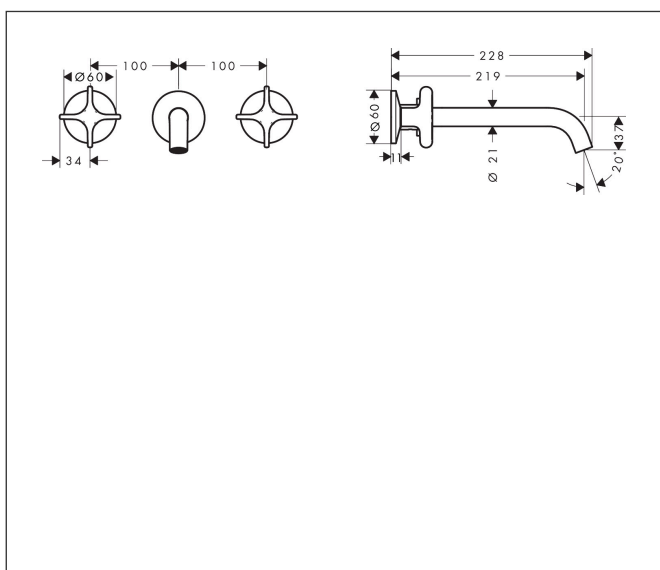

Merk	AXOR
Artikelnaam	AXOR One 3-gats inbouw wastafelkraan wandmontage, uitloop 220mm met kruisgrepen
Art.nr.	48140340
Oppervlakte	Brushed Black Chrome
Netto prijs	849,34 EUR

Product foto

Kenmerken

- voorsprong uitloop 220 mm
- greepvariant: kruisgreep
- vaste uitloop
- straalsoort: normale straal
- maximale doorstroomhoeveelheid bij 3 bar: 5 l/min
- keramische kranen warm/koud 90°
- zonder wastegarnituur, met afvoerplug (art.nr. 50001)
- EU taxonomie: max 6l/min - draagt substantieel bij aan duurzaamheid

Maat tekeningen

Technologie

Certificaat

Merk	AXOR
Artikelnaam	AXOR One 3-gats inbouw wastafelkraan wandmontage, uitloop 220mm met kruisgrepen
Art.nr.	48140340
Oppervlakte	Brushed Black Chrome
Netto prijs	849,34 EUR

Benodigde onderdelen

Product foto	Artikelnaam	Art.nr.	Prijs
	AXOR Inbouwdeel 3-gats wastafelkraan wandmontage	10303180	290,27

Merk AXOR
 Artikelnaam **AXOR One** 3-gats inbouw wastafelkraan wandmontage, uitloop 220mm met kruisgrepen
 Art.nr. 48140340
 Oppervlakte Brushed Black Chrome
 Netto prijs 849,34 EUR

Explosietekening voor bouwjaar: >06/25

Merk	AXOR
Artikelnaam	AXOR One 3-gats inbouw wastafelkraan wandmontage, uitloop 220mm met kruisgrepen
Art.nr.	48140340
Oppervlakte	Brushed Black Chrome
Netto prijs	849,34 EUR