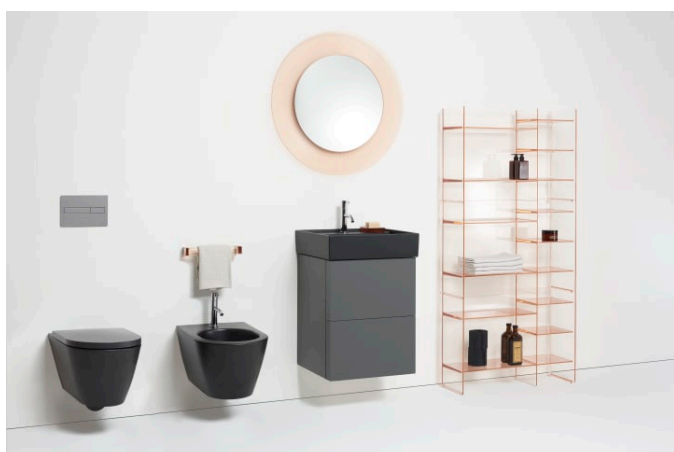

KARTELL LAUFEN

Lavabo mural ou à poser sur meuble

COULEUR ET FINITION

757 Blanc mat

OPTIONS

104 - avec 1 trou pour la robinetterie

Capacité de la cuve (L) : 7

Commodity Code/Import Code Number for Foreign Trad : 69101000

H382122...0001

Porte-serviettes latéral
gauche

H382123...0001

Porte-serviettes 500 mm

H381121...0001

Écoulement toujours
ouvert avec cache pour
soupape, SaphirKeramik

H898188...0001

Kartell LAUFEN