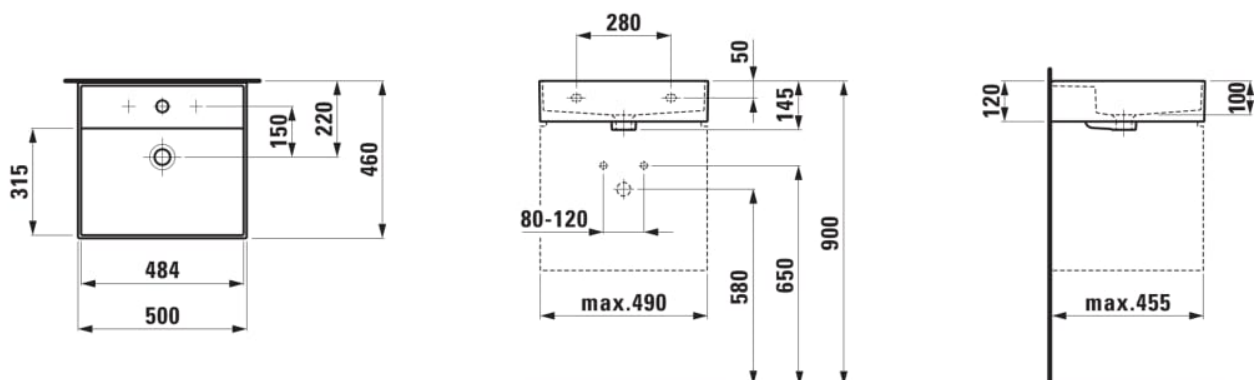

KARTELL LAUFEN

Lavabo mural ou à poser sur meuble

COULEUR ET FINITION

757 Blanc mat

OPTIONS

104 - avec 1 trou pour la robinetterie

Capacité de la cuve (L) : 7

Commodity Code/Import Code Number for Foreign Trad : 69101000

Forme : Rectangulaire

Forme interne : Rectangulaire

Largeur de la cuve (mm) : 315

Longueur de la cuve (mm) : 484

Matériau : Saphirkeramik

Nombre de points de fixation : 2

Poids net / kg : 12,3

Position de la cuve : Centrale

Profondeur de la cuve (mm) : 100

Trou pour la robinetterie : 1 trou au centre

Type d'installation : Autoportant, À poser sur meuble

Type de vidage : Standard

DESSINS TECHNIQUES

COMPATIBLE AVEC

Porte-serviettes latéral
droite

H382122...0001

Porte-serviettes latéral
gauche

H382123...0001

Porte-serviettes 500 mm

H381121...0001

Écoulement toujours
ouvert avec cache pour
soupape, SaphirKeramik

H898188...0001

Kartell LAUFEN