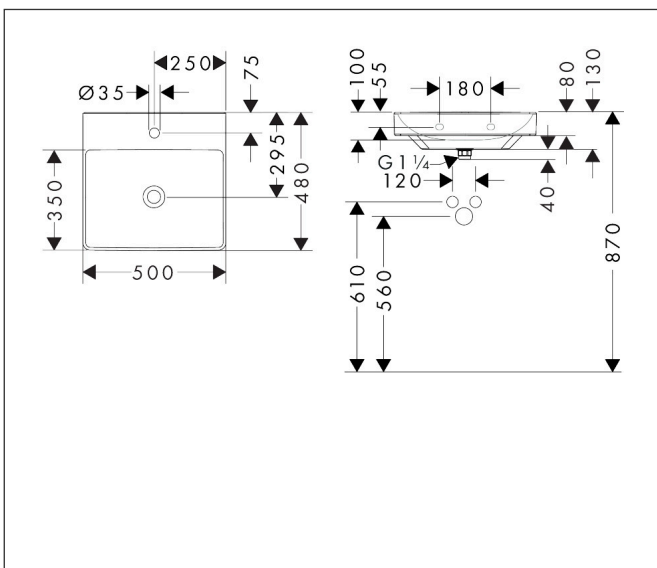

Merk	hansgrohe
Artikelnaam	<b>Xelu Q</b> fontein 500/480 met kraangat zonder overloop
Art.nr.	60316450
Oppervlakte	wit
Netto prijs	196,56 EUR

## Kenmerken

- materiaal: keramiek
- buitenste afmetingen wastafel: 500 x 480 x 80 mm (b x d x h)
- binnenhoogte wastafel: 100 mm
- glansgraad: glanzend
- Made to fit NoiseReduction: op maat gemaakte geluiddempende mat bijgesloten
- met één kraangat
- zonder overloop
- zonder afvoergarnituur
- montagewijze: wandmontage
- overloopklasse: C100

## Maat tekeningen

## Technologie

Merk	hansgrohe
Artikelnaam	<b>Xelu Q</b> fontein 500/480 met kraangat zonder overloop
Art.nr.	60316450
Oppervlakte	wit
Netto prijs	196,56 EUR