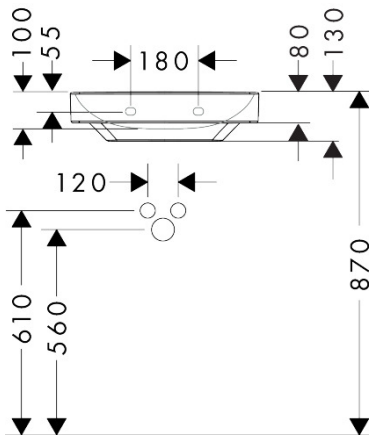

## Kenmerken

- materiaal: keramiek
- buitenste afmetingen wastafel: 500 x 480 x 80 mm (b x d x h)
- binnenhoogte wastafel: 100 mm
- glansgraad: glanzend
- Made to fit NoiseReduction: op maat gemaakte geluiddempende mat bijgesloten
- met één kraangat
- zonder overloop
- zonder afvoergarnituur
- montagewijze: wandmontage
- overloopklasse: C100

## Maat tekeningen

## Installatievoorbeelden

**i** Afmetingen kunnen variëren vanwege keramische toleranties die verband houden met het productieproces.