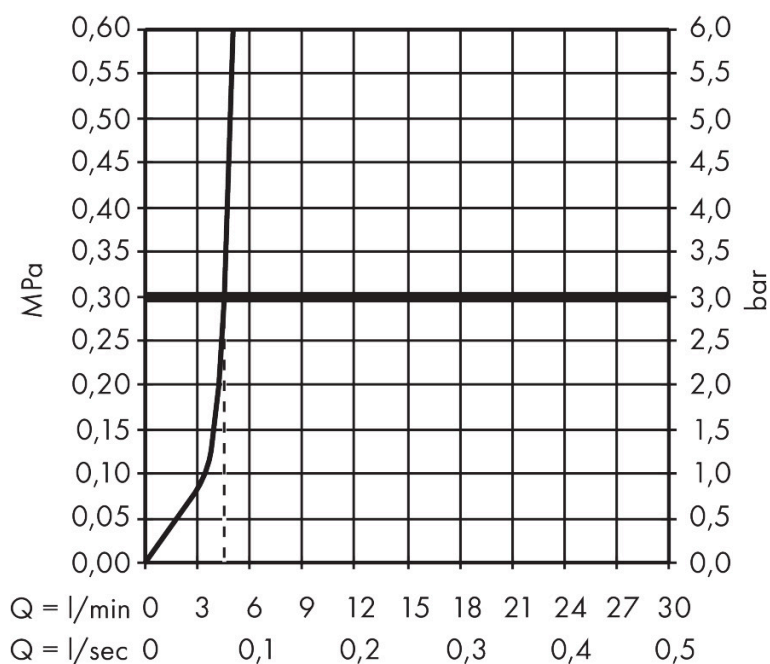

Merk AXOR
Artikelnaam **AXOR One** 3-gats inbouw wastafelkraan wandmontage, uitloop 220mm met kruisgrepen
Art.nr. 48140670
Oppervlakte Mat zwart
Netto prijs 792,72 EUR

Stroomschema

De verbruikswaarden werden in overeenstemming met de praktijk met de bijbehorende armaturen (thermostaat/mengkraan/inbouwventiel) gemeten.