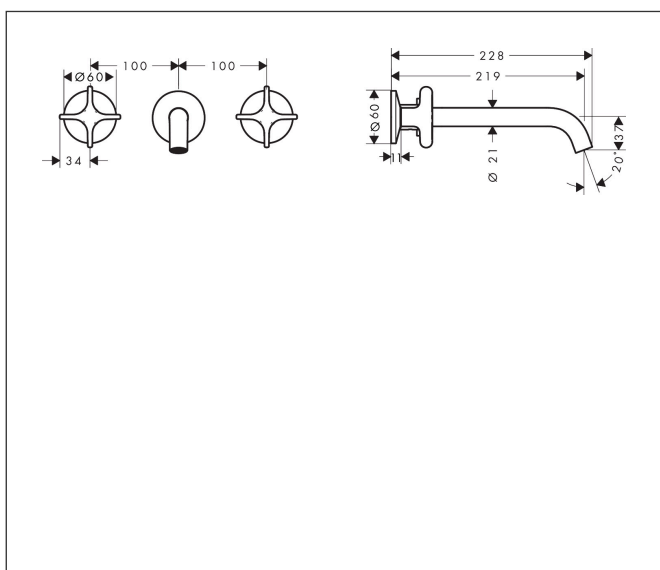

Merk	AXOR
Artikelnaam	<b>AXOR One</b> 3-gats inbouw wastafelkraan wandmontage, uitloop 220mm met kruisgrepen
Art.nr.	48140670
Oppervlakte	Mat zwart
Netto prijs	792,72 EUR

## Kenmerken

- voorsprong uitloop 220 mm
- greepvariant: kruisgreep
- vaste uitloop
- straalsoort: normale straal
- maximale doorstroomhoeveelheid bij 3 bar: 5 l/min
- keramische kranen warm/koud 90°
- zonder wastegarnituur, met afvoerplug (art.nr. 50001)
- EU taxonomie: max 6l/min - draagt substantieel bij aan duurzaamheid

## Maat tekeningen