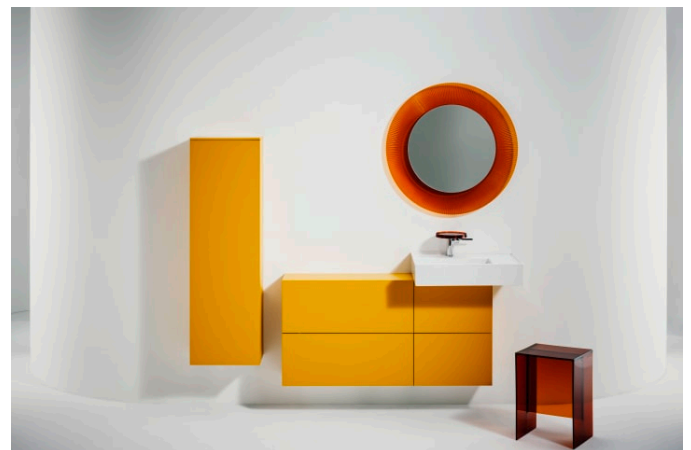

COMPATIBLE AVEC

Mitigeur de lavabo, saillie 110 mm, goulot fixe, sans vidage, avec disc receveur transparent cristal (receveur disponible en 7 couleurs complémentaires), chromé

Mitigeur de lavabo, saillie 110 mm, goulot fixe, avec vidage, avec disc receveur transparent cristal (receveur disponible en 7 couleurs complémentaires), chromé

Mitigeur de lavabo, saillie 110 mm, goulot fixe, avec commande de vidage, sans vidage, avec disc receveur transparent cristal (receveur disponible en 7 couleurs complémentaires), chromé

Mélangeur de lavabo 3-trous, saillie 166 mm, goulot orientable, sans vidage, chromé

H3123330042201

Mélangeur de lavabo 3-trous, saillie 166 mm, goulot orientable, avec vidage, chromé

H3123330042211

Tablette pour lavabo, plastique

H385331...0001

Meuble sous lavabo 600, 2 tiroirs, pour lavabo Kartell • LAUFEN H810334

H403932112...1

Structure porte-serviettes LANI 600 x 420 pour lavabos Kartell • LAUFEN, MEDA, LUA, LAUFEN PRO S

H386961...0001