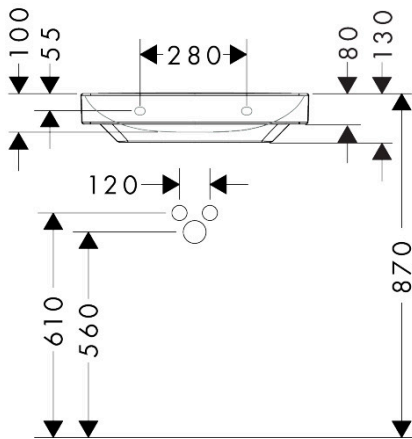

Merk	hansgrohe
Artikelnaam	Xelu Q Wastafel 600/480 met kraangat zonder overloop
Art.nr.	60317450
Oppervlakte	wit
Netto prijs	256,09 EUR

Product foto

Kenmerken

- materiaal: keramiek
- buitenste afmetingen wastafel: 600 x 480 x 80 mm (b x d x h)
- binnenhoogte wastafel: 100 mm
- glansgraad: glanzend
- Made to fit NoiseReduction: op maat gemaakte geluiddempende mat bijgesloten
- met één kraangat
- zonder overloop
- zonder afvoergarnituur
- montagewijze: wandmontage
- overloopklasse: C100

Maat tekeningen

Technologie

Merk	hansgrohe
Artikelnaam	Xelu Q Wastafel 600/480 met kraangat zonder overloop
Art.nr.	60317450
Oppervlakte	wit
Netto prijs	256,09 EUR

Installatievoorbeelden

i Afmetingen kunnen variëren vanwege keramische toleranties die verband houden met het productieproces.