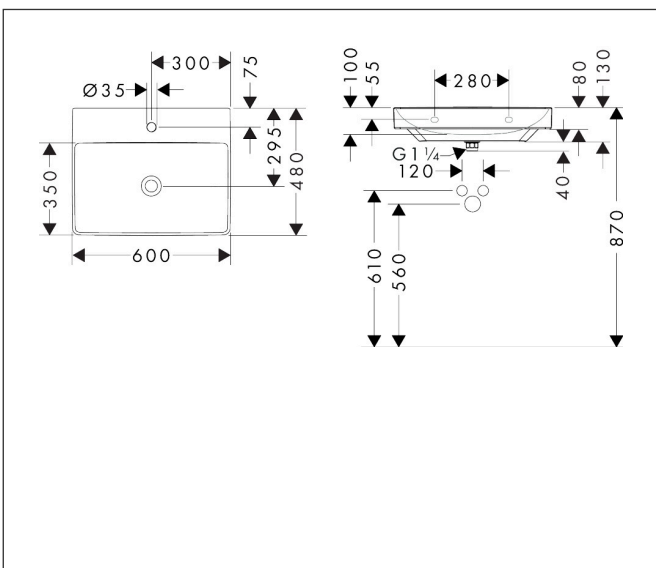

Merk	hansgrohe
Artikelnaam	Xelu Q Wastafel 600/480 met kraangat zonder overloop
Art.nr.	60317450
Oppervlakte	wit
Netto prijs	256,09 EUR

Product foto

Kenmerken

- materiaal: keramiek
- buitenste afmetingen wastafel: 600 x 480 x 80 mm (b x d x h)
- binnenhoogte wastafel: 100 mm
- glansgraad: glanzend
- Made to fit NoiseReduction: op maat gemaakte geluiddempende mat bijgesloten
- met één kraangat
- zonder overloop
- zonder afvoergarnituur
- montagewijze: wandmontage
- overloopklasse: C100

Maat tekeningen

Technologie

Merk	hansgrohe
Artikelnaam	Xelu Q Wastafel 600/480 met kraangat zonder overloop
Art.nr.	60317450
Oppervlakte	wit
Netto prijs	256,09 EUR

Installatievoorbeelden

i Afmetingen kunnen variëren vanwege keramische toleranties die verband houden met het productieproces.