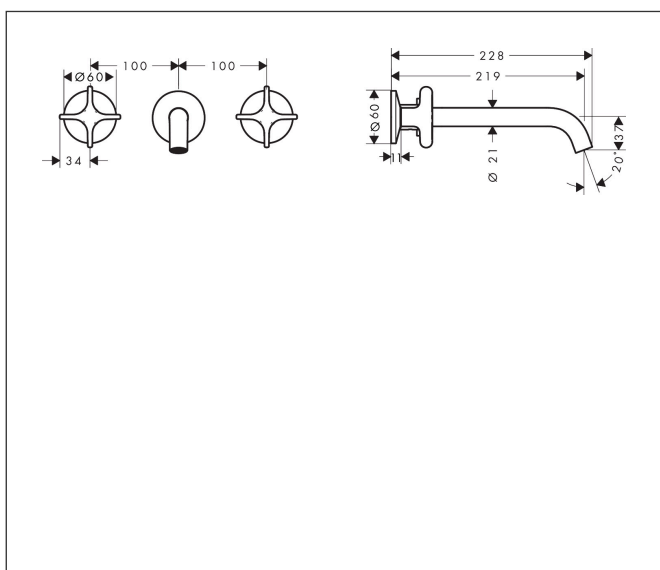

Merk	AXOR
Artikelnaam	AXOR One 3-gats inbouw wastafelkraan wandmontage, uitloop 220mm met kruisgrepen
Art.nr.	48140950
Oppervlakte	Brushed Brass
Netto prijs	849,34 EUR

Product foto

Kenmerken

- voorsprong uitloop 220 mm
- greepvariant: kruisgreep
- vaste uitloop
- straalsoort: normale straal
- maximale doorstroomhoeveelheid bij 3 bar: 5 l/min
- keramische kranen warm/koud 90°
- zonder wastegarnituur, met afvoerplug (art.nr. 50001)
- EU taxonomie: max 6l/min - draagt substantieel bij aan duurzaamheid

Maat tekeningen

Technologie

Certificaat

Merk	AXOR
Artikelnaam	AXOR One 3-gats inbouw wastafelkraan wandmontage, uitloop 220mm met kruisgrepen
Art.nr.	48140950
Oppervlakte	Brushed Brass
Netto prijs	849,34 EUR

Benodigde onderdelen

Product foto	Artikelnaam	Art.nr.	Prijs
	AXOR Inbouwdeel 3-gats wastafelkraan wandmontage	10303180	290,27

Merk	AXOR
Artikelnaam	AXOR One 3-gats inbouw wastafelkraan wandmontage, uitloop 220mm met kruisgrepen
Art.nr.	48140950
Oppervlakte	Brushed Brass
Netto prijs	849,34 EUR

Stroomschema

De verbruikswaarden werden in overeenstemming met de praktijk met de bijbehorende armaturen (thermostaat/mengkraan/inbouwventiel) gemeten.

Merk	AXOR
Artikelnaam	AXOR One 3-gats inbouw wastafelkraan wandmontage, uitloop 220mm met kruisgrepen
Art.nr.	48140950
Oppervlakte	Brushed Brass
Netto prijs	849,34 EUR