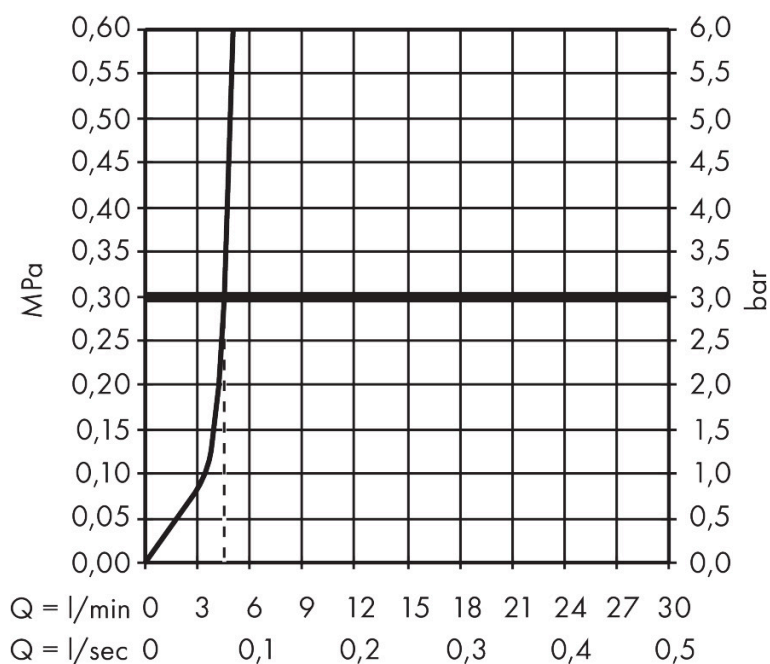

Merk	AXOR
Artikelnaam	AXOR One 3-gats inbouw wastafelkraan wandmontage, uitloop 220mm met kruisgrepen
Art.nr.	48140950
Oppervlakte	Brushed Brass
Netto prijs	849,34 EUR

Stroomschema

De verbruikswaarden werden in overeenstemming met de praktijk met de bijbehorende armaturen (thermostaat/mengkraan/inbouwventiel) gemeten.