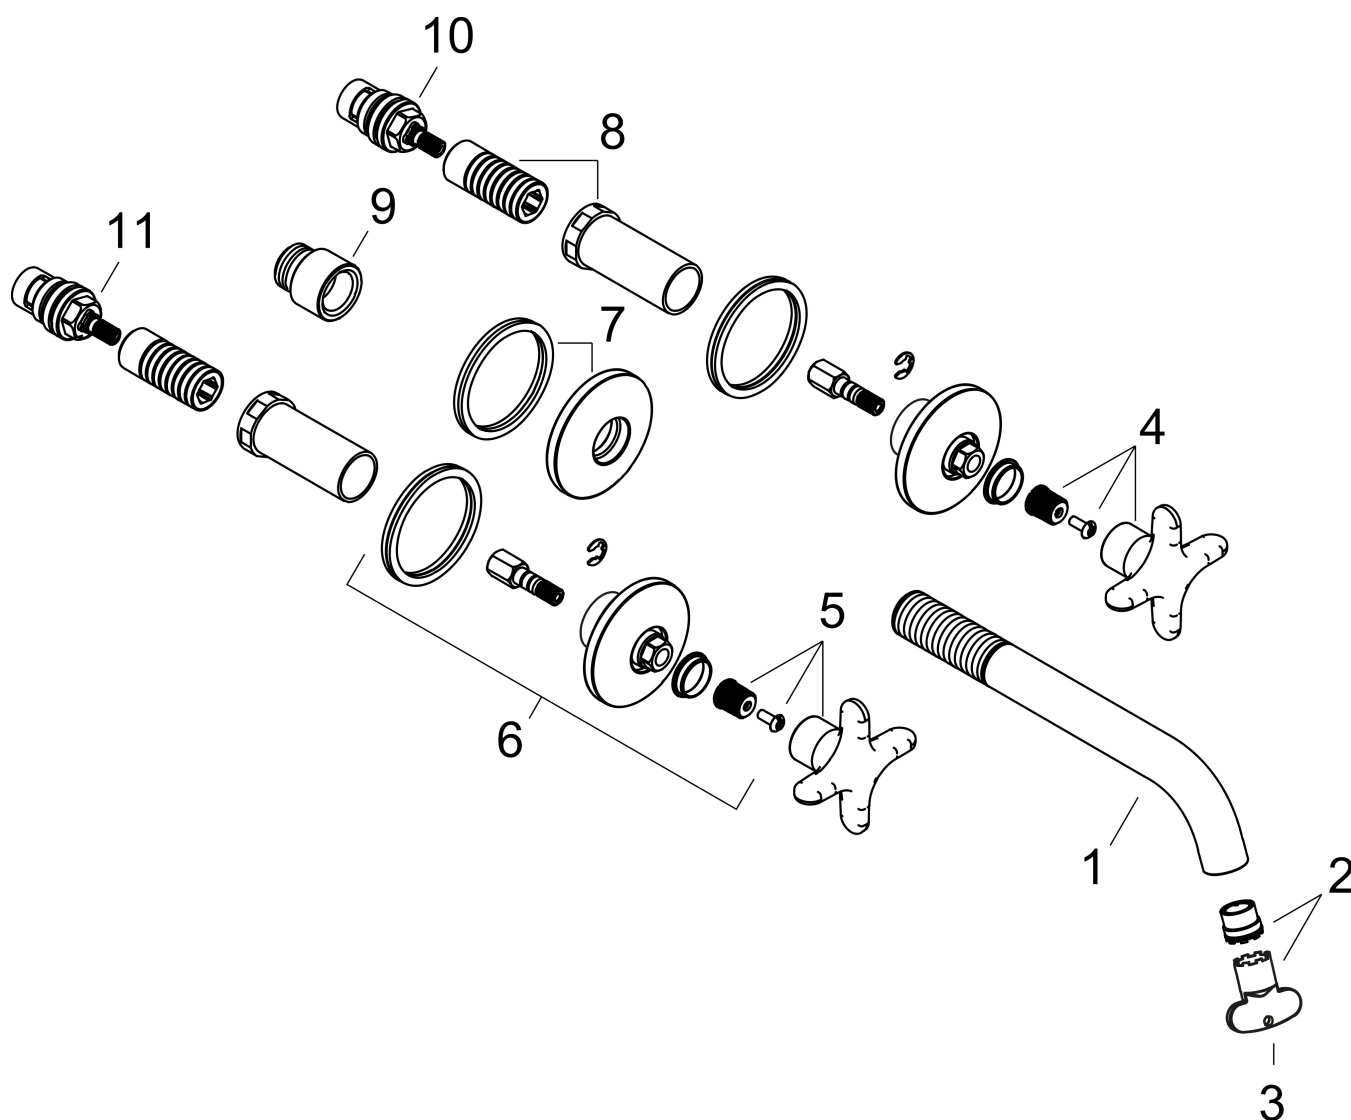

Merk	AXOR
Artikelnaam	AXOR One 3-gats inbouw wastafelkraan wandmontage, uitloop 220mm met kruisgrepen
Art.nr.	48140950
Oppervlakte	Brushed Brass
Netto prijs	849,34 EUR

Product foto

Kenmerken

- voorsprong uitloop 220 mm
- greepvariant: kruisgreep
- vaste uitloop
- straalsoort: normale straal
- maximale doorstroomhoeveelheid bij 3 bar: 5 l/min
- keramische kranen warm/koud 90°
- zonder wastegarnituur, met afvoerplug (art.nr. 50001)
- EU taxonomie: max 6l/min - draagt substantieel bij aan duurzaamheid

Benodigde onderdelen

Product foto	Artikelnaam	Art.nr.	Prijs
	AXOR Inbouwdeel 3-gats wastafelkraan wandmontage	10303180	290,27

Merk	AXOR
Artikelnaam	AXOR One 3-gats inbouw wastafelkraan wandmontage, uitloop 220mm met kruisgrepen
Art.nr.	48140950
Oppervlakte	Brushed Brass
Netto prijs	849,34 EUR

Stroomschema

De verbruikswaarden werden in overeenstemming met de praktijk met de bijbehorende armaturen (thermostaat/mengkraan/inbouwventiel) gemeten.

Merk	AXOR
Artikelnaam	AXOR One 3-gats inbouw wastafelkraan wandmontage, uitloop 220mm met kruisgrepen
Art.nr.	48140950
Oppervlakte	Brushed Brass
Netto prijs	849,34 EUR

Explosietekening voor bouwjaar: >06/25

Merk	AXOR
Artikelnaam	AXOR One 3-gats inbouw wastafelkraan wandmontage, uitloop 220mm met kruisgrepen
Art.nr.	48140950
Oppervlakte	Brushed Brass
Netto prijs	849,34 EUR