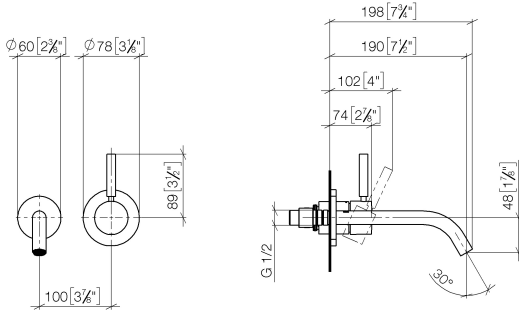

**META Waschtisch-Wand-Einhandatterie ohne Ablaufgarnitur - Dark Platinum
gebürstet**

META

36 860 660

- Ausladung 190 mm
- starrer Auslauf
- runder luftangereicherter Strahl
- Bohrungsdurchmesser Auslauf 37 mm
- Bohrungsdurchmesser Einhandatterie 57 mm
- Rosette für Auslauf Ø 55 mm
- Rosette für Mischer Ø 78 mm
- Durchfluss max. 5,7 l/min
- bleifrei
- Dieses Produkt leistet einen Beitrag zur Erfüllung der Vorgaben von nachhaltigen Gebäudezertifizierungen, z.B. LEED®, BREEAM®, DGNB

Benötigtes Zubehör

UP-Wand-Einhandatterie 35 816 970 90
Mischer rechts -
 • **ACHTUNG:** Nicht für UP-Montage geeignet. Anschluss über Eckventile, Befestigung über Verschraubung mit der Rückwand.

Benötigtes Zubehör

UP-Wand-Einhandatterie - 35 860 970 90
 • Min. Einbautiefe 80 mm
 • Max. Einbautiefe 95 mm

36 860 660
mm [inches]

Durchflussdiagramm

Wurfweitendiagramm

Codes & Standards

EN 817

Scottish Water
Byelaws

UK Water Supply
Regulations