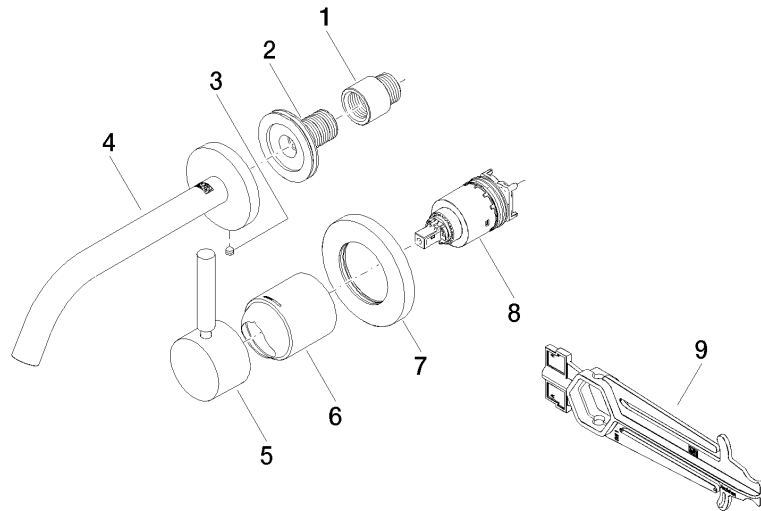

UP-Wand-Einhandatterie - 35 860 970 90
 • Min. Einbautiefe 80 mm
 • Max. Einbautiefe 95 mm

36 860 660
mm [inches]

Durchflussdiagramm

Wurfweitendiagramm

Codes & Standards

EN 817

Scottish Water
Byelaws

UK Water Supply
Regulations

**META Waschtisch-Wand-Einhandbatterie ohne Ablaufgarnitur - Dark Platinum
gebürstet**

META

36 860 660

Zertifikate

WRAS_2107

DVGW_DW-
6512DN0

36 860 660

Produktversion ab 7/1/2023

META Waschtisch-Wand-Einhandbatterie ohne Ablaufgarnitur - Dark Platinum gebürstet

META

36 860 660

Ersatzteilstückliste

Produktversion ab 7/1/2023

Nr.	Artikelnummer	Benennung	Verbaumenge	Lieferzeit
	09 24 03 072 10 90	Verlängerung 1/2" x 20 mm -	9	2