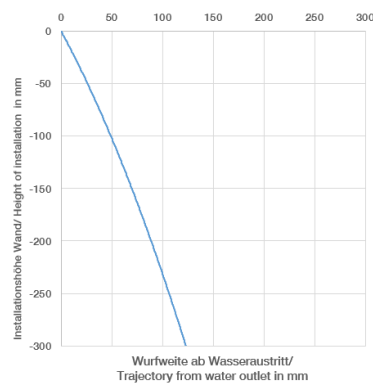

UP-Wand-Einhandatterie - 35 860 970 90
 • Min. Einbautiefe 80 mm
 • Max. Einbautiefe 95 mm

36 860 660
mm [inches]

Durchflussdiagramm

Wurfweitendiagramm

Codes & Standards

EN 817

Scottish Water
Byelaws

UK Water Supply
Regulations