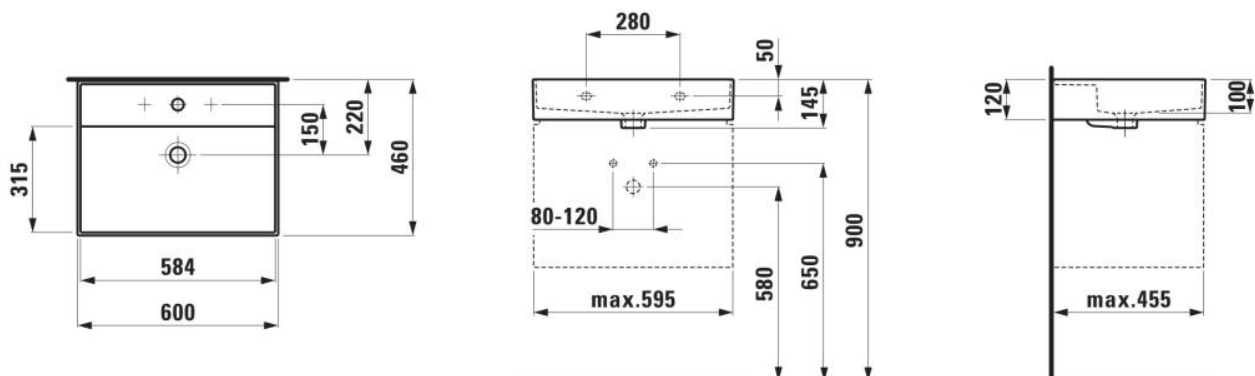

DESSINS TECHNIQUES