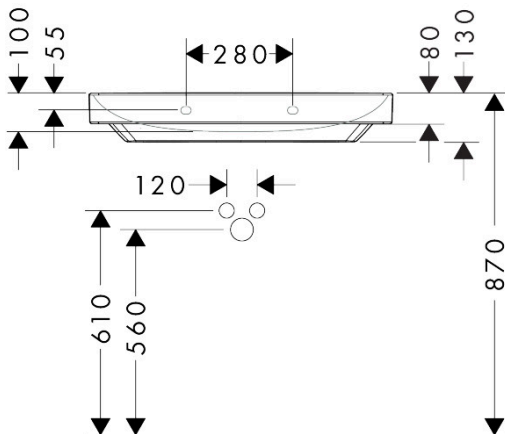

## Kenmerken

- materiaal: keramiek
- buitenste afmetingen wastafel: 800 x 480 x 80 mm (b x d x h)
- binnenhoogte wastafel: 100 mm
- glansgraad: glanzend
- Made to fit NoiseReduction: op maat gemaakte geluiddempende mat bijgesloten
- met één kraangat
- zonder overloop
- zonder afvoergarnituur
- montagewijze: wandmontage
- overloopklasse: C100

## Maat tekeningen

## Technologie

Merk	hansgrohe
Artikelnaam	<b>Xelu Q</b> Wastafel 800/480 met kraangat zonder overloop
Art.nr.	60318450
Oppervlakte	wit
Netto prijs	550,37 EUR

## Installatievoorbeelden

**i** Afmetingen kunnen variëren vanwege keramische toleranties die verband houden met het productieproces.