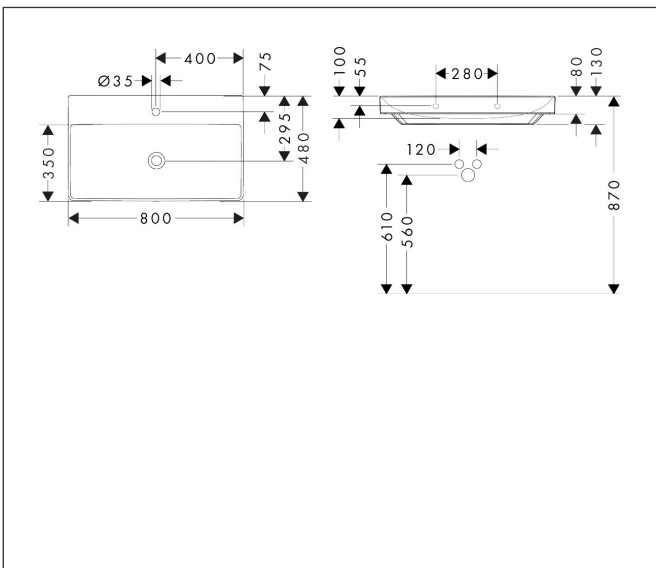

Merk	hansgrohe
Artikelnaam	<b>Xelu Q</b> Wastafel 800/480 met kraangat zonder overloop
Art.nr.	60318450
Oppervlakte	wit
Netto prijs	550,37 EUR

## Kenmerken

- materiaal: keramiek
- buitenste afmetingen wastafel: 800 x 480 x 80 mm (b x d x h)
- binnenhoogte wastafel: 100 mm
- glansgraad: glanzend
- Made to fit NoiseReduction: op maat gemaakte geluiddempende mat bijgesloten
- met één kraangat
- zonder overloop
- zonder afvoergarnituur
- montagewijze: wandmontage
- overloopklasse: C100

## Maat tekeningen

## Technologie

Merk	hansgrohe
Artikelnaam	<b>Xelu Q</b> Wastafel 800/480 met kraangat zonder overloop
Art.nr.	60318450
Oppervlakte	wit
Netto prijs	550,37 EUR