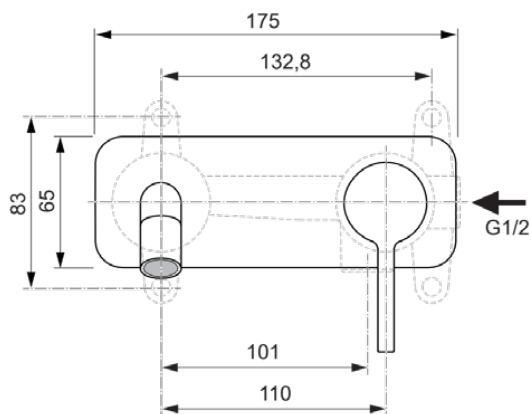

JOY

A7380AA

JOY | Wandmengkraan 175x105.5 mm, 180 mm sprong uitloop in chroom afwerking, Kit 1 required (A1313), 5 l/min (3 bar), zonder waste | Verborgen straalregelaar, WRAS, Ecoflow, EPD, FirmaFlow, SmartShine

Afbeelding & technische tekening

Algemene informatie

Productcategorie:	Wastafelmengkranen
Producttype:	Wandmengkraan
Merk:	Ideal Standard
Collectie:	JOY
Ontwerper:	Palomba Serafini Associati
Colour:	AA - Chroom
Afwerking van het oppervlak:	glanzend
Hoogte (mm):	105.5
Breedte (mm):	175
Bevestigingswijze:	Inbouwdeel benodigd
Aanbevolen inbouwdeel:	A1313
Nettogewicht (kg):	1.12
EAN-code:	3800861086123