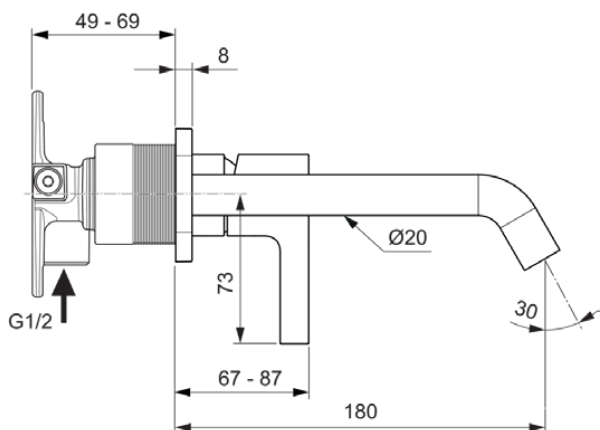

JOY

A7380AA

JOY | Wandmengkraan 175x105.5 mm, 180 mm sprong uitloop in chroom afwerking, Kit 1 required (A1313), 5 l/min (3 bar), zonder waste | Verborgen straalregelaar, WRAS, Ecoflow, EPD, FirmaFlow, SmartShine

Afbeelding & technische tekening

Algemene informatie

Productcategorie:	Wastafelmengkranen
Producttype:	Wandmengkraan
Merk:	Ideal Standard
Collectie:	JOY
Ontwerper:	Palomba Serafini Associati
Colour:	AA - Chroom
Afwerking van het oppervlak:	glanzend
Hoogte (mm):	105.5
Breedte (mm):	175
Bevestigingswijze:	Inbouwdeel benodigd
Aanbevolen inbouwdeel:	A1313
Nettogewicht (kg):	1.12
EAN-code:	3800861086123