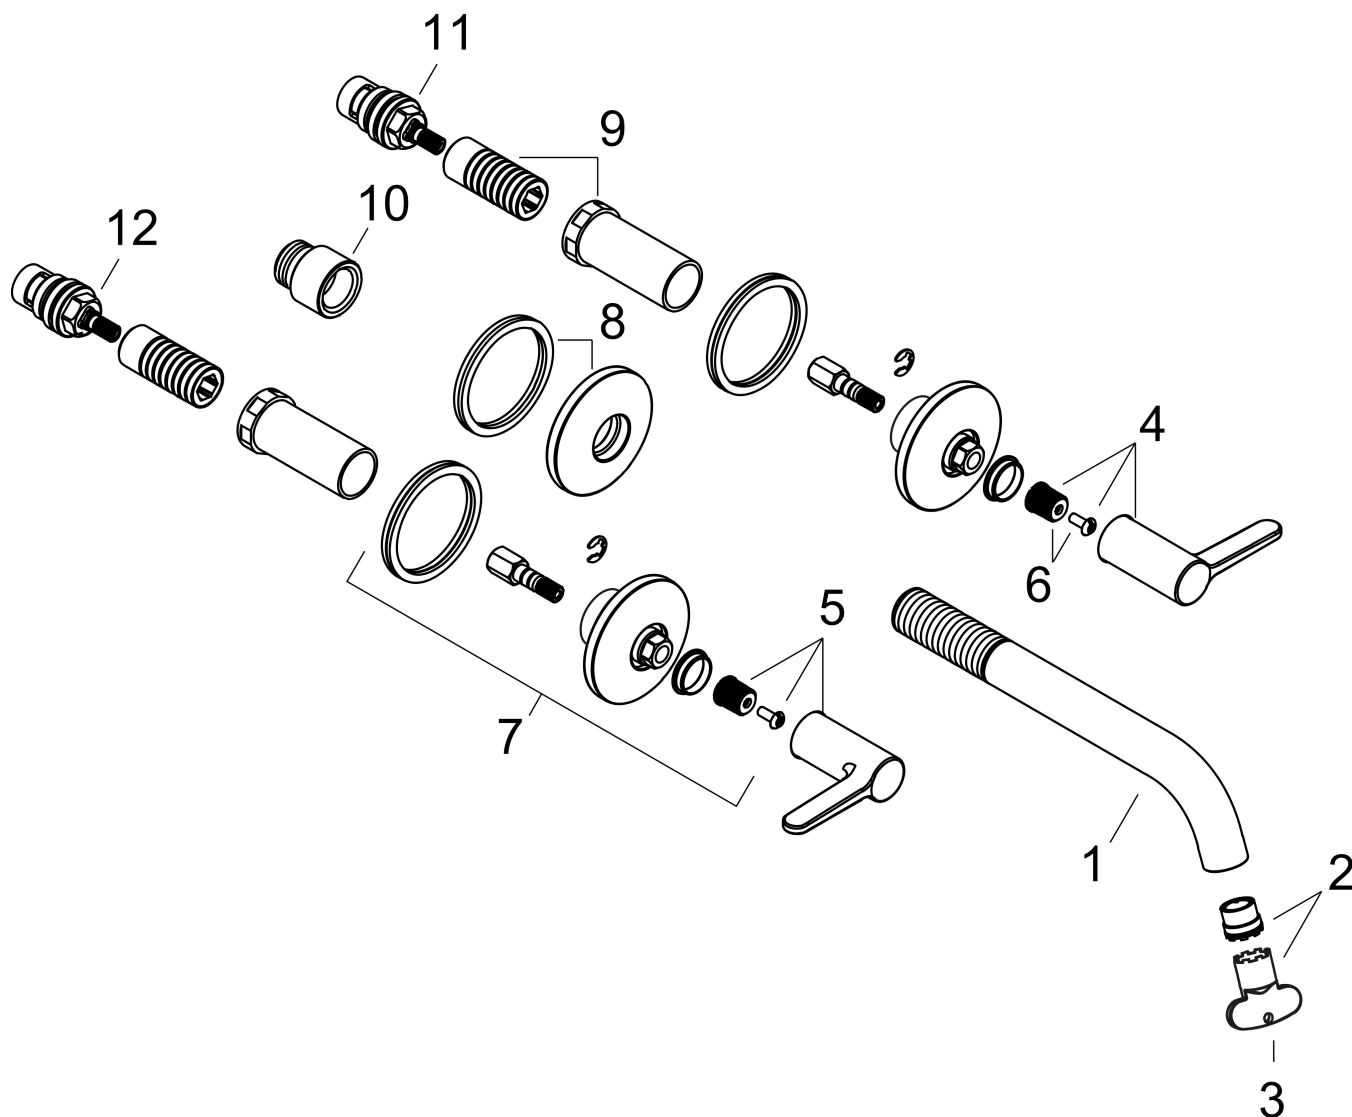

Merk	AXOR
Artikelnaam	AXOR One 3-gats inbouw wastafelkraan wandmontage, uitloop 160mm met rechte grepen
Art.nr.	48150000
Oppervlakte	chrom
Netto prijs	514,75 EUR

Explosietekening voor bouwjaar: >06/25