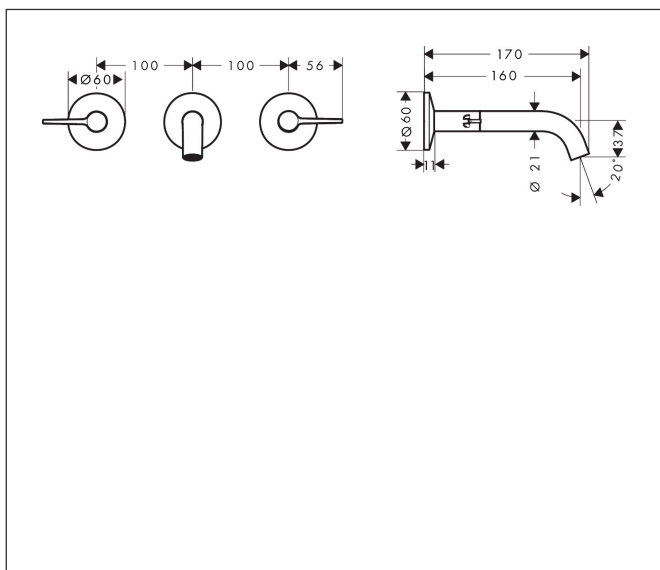

Merk	AXOR
Artikelnaam	<b>AXOR One</b> 3-gats inbouw wastafelkraan wandmontage, uitloop 160mm met rechte grepen
Art.nr.	48150000
Oppervlakte	chrom
Netto prijs	514,75 EUR

## Maat tekeningen

## Kenmerken

- voorsprong uitloop 160 mm
- greepvariant: rechte greep
- vaste uitloop
- straalsoort: normale straal
- maximale doorstroomhoeveelheid bij 3 bar: 5 l/min
- keramische kranen warm/koud 90°
- zonder wastegarnituur, met afvoerplug (art.nr. 50001)
- EU taxonomie: max 6l/min - draagt substantieel bij aan duurzaamheid